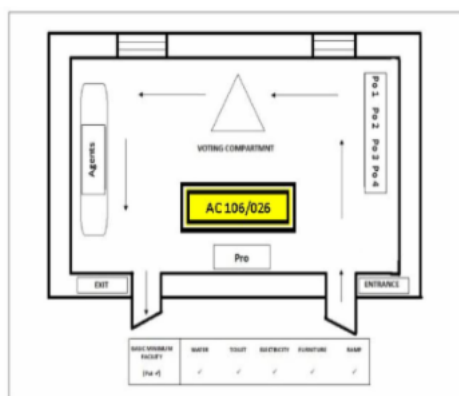

নির্বাচক নিবন্ধন আধিকারিকের স্বাক্ষর

Nazri Naksha

Google Map View

Polling Station Building Front View

Polling Station Front View

Cad View

Key MAP View

1 নাম : অমৃতা কুমারী পিতার নাম: দীনেশ পাসোয়ান বাড়ির নং : n0755 বয়স : 27 লিঙ্গ : মহিলা	IQN0951129 ফটো উপলব্ধ	2 নাম : কাজল কুমারী পিতার নাম: দীনেশ দাস বাড়ির নং : n0798 বয়স : 26 লিঙ্গ : মহিলা	IQN1017896 ফটো উপলব্ধ	3 নাম : সুচিত্রা রানী কর স্বামীর নাম: সুনীল কর বাড়ির নং : n0727 বয়স : 59 লিঙ্গ : মহিলা	IQN0861120 ফটো উপলব্ধ
4 নাম : ভারতী কিস্কু স্বামীর নাম: মঙ্গল কিস্কু বাড়ির নং : n0046 বয়স : 61 লিঙ্গ : মহিলা	FKY0217315 ফটো উপলব্ধ	5 নাম : খোকন কিস্কু পিতার নাম: মঙ্গল কিস্কু বাড়ির নং : পশ্চিম পলাশী বয়স : 39 লিঙ্গ : পুরুষ	IQN0020172 ফটো উপলব্ধ	6 নাম : রাম হেমব্রম পিতার নাম: লসো হেমব্রম বাড়ির নং : n0046 বয়স : 58 লিঙ্গ : পুরুষ	WB/19/089/003333 ফটো উপলব্ধ
7 নাম : সেন্দু হেমব্রম পিতার নাম: রাম হেমব্রম বাড়ির নং : n0046 বয়স : 29 লিঙ্গ : পুরুষ	IQN0751347 ফটো উপলব্ধ	8 নাম : সলমা কিস্কু স্বামীর নাম: বিজয় কিস্কু বাড়ির নং : n0082 বয়স : 51 লিঙ্গ : মহিলা	FKY0215822 ফটো উপলব্ধ	9 নাম : চাঁন্দু কিস্কু পিতার নাম: বিজয় কিস্কু বাড়ির নং : এন9999 বয়স : 32 লিঙ্গ : পুরুষ	IQN0468827 ফটো উপলব্ধ
10 নাম : মন্ডল চরন কিস্কু পিতার নাম: কালা চরন কিস্কু বাড়ির নং : n0104 বয়স : 66 লিঙ্গ : পুরুষ	IQN0370312 ফটো উপলব্ধ	11 নাম : বিজয় কিস্কু পিতার নাম: চন্দ্র কিস্কু বাড়ির নং : n0082 বয়স : 58 লিঙ্গ : পুরুষ	FKY0215814 ফটো উপলব্ধ	12 নাম : প্রণতি পাল স্বামীর নাম: সুভাষ চন্দ্র পাল বাড়ির নং : নং 035 বয়স : 61 লিঙ্গ : মহিলা	FKY1420678 ফটো উপলব্ধ
#2 13 নাম : গৌতম কিস্কু পিতার নাম: মঙ্গল কিস্কু বাড়ির নং : n0046 বয়স : 35 লিঙ্গ : পুরুষ	IQN0541755 ফটো উপলব্ধ	14 নাম : রোহিত বাহাদুর গুরুং পিতার নাম: নারায়ন বাহাদুর বাড়ির নং : এন0000 বয়স : 22 লিঙ্গ : পুরুষ	IQN1243658 ফটো উপলব্ধ	15 নাম : ভোলা চন্দ্র পিতার নাম: সঞ্জিত কুমার চন্দ্র বাড়ির নং : n0169 বয়স : 50 লিঙ্গ : পুরুষ	IQN0623413 ফটো উপলব্ধ
16 নাম : রুপা চন্দ্র পিতার নাম: ভোলা চন্দ্র বাড়ির নং : এন0169 বয়স : 22 লিঙ্গ : মহিলা	IQN1243435 ফটো উপলব্ধ	17 নাম : সায়েন চন্দ্র দাস মায়ের নাম: সোমা দাস বিশ্বাস বাড়ির নং : 17/2 বয়স : 22 লিঙ্গ : পুরুষ	IQN1249069 ফটো উপলব্ধ	18 নাম : বিদিশা চ্যাটার্জি পিতার নাম: জয়ন্ত চ্যাটার্জি বাড়ির নং : 743 বয়স : 25 লিঙ্গ : মহিলা	IQN1065861 ফটো উপলব্ধ
19 নাম : জয়ন্ত চ্যাটার্জী পিতার নাম: অম্বিকা প্রসাদ চ্যাটার্জী বাড়ির নং : n0743 বয়স : 61 লিঙ্গ : পুরুষ	FKY0186437 ফটো উপলব্ধ	20 নাম : চন্দ্রানী চ্যাটার্জী স্বামীর নাম: জয়ন্ত চ্যাটার্জী বাড়ির নং : n0744 বয়স : 46 লিঙ্গ : মহিলা	FKY0186445 ফটো উপলব্ধ	21 নাম : আসলানী টুডু পিতার নাম: বুদ্ধেশ্বর টুডু বাড়ির নং : N0088 বয়স : 26 লিঙ্গ : মহিলা	IQN1006519 ফটো উপলব্ধ
22 নাম : লুসকু টুডু পিতার নাম: শ্যাম টুডু বাড়ির নং : পশ্চিম পলাশী বয়স : 56 লিঙ্গ : পুরুষ	FKY0215947 ফটো উপলব্ধ	23 নাম : সুনী টুডু স্বামীর নাম: লুসকু টুডু বাড়ির নং : n0012 বয়স : 52 লিঙ্গ : মহিলা	FKY0215954 ফটো উপলব্ধ	24 নাম : লাল মোহন টুডু পিতার নাম: লুসকু টুডু বাড়ির নং : n0012 বয়স : 32 লিঙ্গ : পুরুষ	IQN0623124 ফটো উপলব্ধ
25 নাম : রাকেশ টুডু পিতার নাম: লুসকু টুডু বাড়ির নং : n0012 বয়স : 37 লিঙ্গ : পুরুষ	FKY3940350 ফটো উপলব্ধ	26 নাম : রবন টুডু স্বামীর নাম: গঙ্গাধর টুডু বাড়ির নং : n0013 বয়স : 52 লিঙ্গ : মহিলা	FKY3370319 ফটো উপলব্ধ	27 নাম : প্রমোদ টুডু পিতার নাম: গঙ্গাধর টুডু বাড়ির নং : n0013 বয়স : 33 লিঙ্গ : পুরুষ	IQN0623082 ফটো উপলব্ধ
28 নাম : ভীম টুডু পিতার নাম: পৌরমোহন টুডু বাড়ির নং : n0023 বয়স : 62 লিঙ্গ : পুরুষ	FKY0215889 ফটো উপলব্ধ	29 নাম : পার্বতী টুডু স্বামীর নাম: ভীম টুডু বাড়ির নং : n0023 বয়স : 56 লিঙ্গ : মহিলা	FKY3370343 ফটো উপলব্ধ	30 নাম : উমেশ চন্দ্র টুডু পিতার নাম: ভীম টুডু বাড়ির নং : 23 বয়স : 29 লিঙ্গ : পুরুষ	IQN0751305 ফটো উপলব্ধ