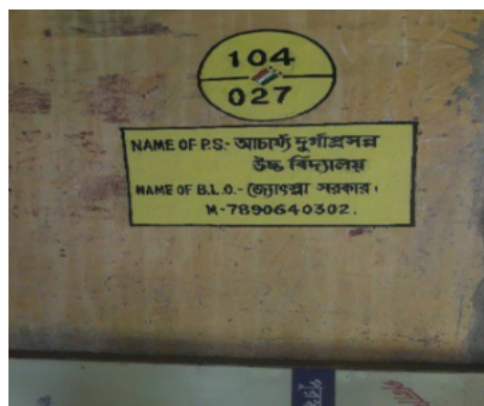

নির্বাচক নিবন্ধন আধিকারিকের স্বাক্ষর

Nazri Naksha

Google Map View

Polling Station Building Front View

Polling Station Front View

Cad View

Key MAP View

1 নাম : অমৃতা কুমারী পিতার নাম: দীনেশ পাসোয়ান বাড়ির নং : n0755 বয়স : 27 লিঙ্গ : মহিলা	IQN0951129 ফটো উপলব্ধ	2 নাম : কাজল কুমারী পিতার নাম: দীনেশ দাস বাড়ির নং : n0798 বয়স : 26 লিঙ্গ : মহিলা	IQN1017896 ফটো উপলব্ধ	3 নাম : সুচিত্রা রানী কর স্বামীর নাম: সুনীল কর বাড়ির নং : n0727 বয়স : 59 লিঙ্গ : মহিলা	IQN0861120 ফটো উপলব্ধ
4 নাম : ভারতী কিস্কু স্বামীর নাম: মঙ্গল কিস্কু বাড়ির নং : n0046 বয়স : 61 লিঙ্গ : মহিলা	FKY0217315 ফটো উপলব্ধ	5 নাম : খোকন কিস্কু পিতার নাম: মঙ্গল কিস্কু বাড়ির নং : পশ্চিম পলাশী বয়স : 39 লিঙ্গ : পুরুষ	IQN0020172 ফটো উপলব্ধ	6 নাম : রাম হেমব্রম পিতার নাম: লসো হেমব্রম বাড়ির নং : n0046 বয়স : 58 লিঙ্গ : পুরুষ	WB/19/089/003333 ফটো উপলব্ধ
7 নাম : সেন্দু হেমব্রম পিতার নাম: রাম হেমব্রম বাড়ির নং : n0046 বয়স : 29 লিঙ্গ : পুরুষ	IQN0751347 ফটো উপলব্ধ	8 নাম : সলমা কিস্কু স্বামীর নাম: বিজয় কিস্কু বাড়ির নং : n0082 বয়স : 51 লিঙ্গ : মহিলা	FKY0215822 ফটো উপলব্ধ	9 নাম : চাঁন্দু কিস্কু পিতার নাম: বিজয় কিস্কু বাড়ির নং : এন9999 বয়স : 32 লিঙ্গ : পুরুষ	IQN0468827 ফটো উপলব্ধ
10 নাম : মন্ডল চরন কিস্কু পিতার নাম: কালা চরন কিস্কু বাড়ির নং : n0104 বয়স : 66 লিঙ্গ : পুরুষ	IQN0370312 ফটো উপলব্ধ	11 নাম : বিজয় কিস্কু পিতার নাম: চন্দ্র কিস্কু বাড়ির নং : n0082 বয়স : 58 লিঙ্গ : পুরুষ	FKY0215814 ফটো উপলব্ধ	12 নাম : প্রণতি পাল স্বামীর নাম: সুভাষ চন্দ্র পাল বাড়ির নং : নং 035 বয়স : 61 লিঙ্গ : মহিলা	FKY1420678 ফটো উপলব্ধ
#2 13 নাম : গৌতম কিস্কু পিতার নাম: মঙ্গল কিস্কু বাড়ির নং : n0046 বয়স : 35 লিঙ্গ : পুরুষ	IQN0541755 ফটো উপলব্ধ	14 নাম : রোহিত বাহাদুর গুরুং পিতার নাম: নারায়ন বাহাদুর বাড়ির নং : এন0000 বয়স : 22 লিঙ্গ : পুরুষ	IQN1243658 ফটো উপলব্ধ	15 নাম : ভোলা চন্দ্র পিতার নাম: সঞ্জিত কুমার চন্দ্র বাড়ির নং : n0169 বয়স : 50 লিঙ্গ : পুরুষ	IQN0623413 ফটো উপলব্ধ
16 নাম : রুপা চন্দ্র পিতার নাম: ভোলা চন্দ্র বাড়ির নং : এন0169 বয়স : 22 লিঙ্গ : মহিলা	IQN1243435 ফটো উপলব্ধ	17 নাম : সায়েন চন্দ্র দাস মায়ের নাম: সোমা দাস বিশ্বাস বাড়ির নং : 17/2 বয়স : 22 লিঙ্গ : পুরুষ	IQN1249069 ফটো উপলব্ধ	18 নাম : বিদিশা চ্যাটার্জি পিতার নাম: জয়ন্ত চ্যাটার্জি বাড়ির নং : 743 বয়স : 25 লিঙ্গ : মহিলা	IQN1065861 ফটো উপলব্ধ
19 নাম : জয়ন্ত চ্যাটার্জী পিতার নাম: অম্বিকা প্রসাদ চ্যাটার্জী বাড়ির নং : n0743 বয়স : 61 লিঙ্গ : পুরুষ	FKY0186437 ফটো উপলব্ধ	20 নাম : চন্দ্রানী চ্যাটার্জী স্বামীর নাম: জয়ন্ত চ্যাটার্জী বাড়ির নং : n0744 বয়স : 46 লিঙ্গ : মহিলা	FKY0186445 ফটো উপলব্ধ	21 নাম : আসলানী টুডু পিতার নাম: বুদ্ধেশ্বর টুডু বাড়ির নং : N0088 বয়স : 26 লিঙ্গ : মহিলা	IQN1006519 ফটো উপলব্ধ
22 নাম : লুসকু টুডু পিতার নাম: শ্যাম টুডু বাড়ির নং : পশ্চিম পলাশী বয়স : 56 লিঙ্গ : পুরুষ	FKY0215947 ফটো উপলব্ধ	23 নাম : সুনী টুডু স্বামীর নাম: লুসকু টুডু বাড়ির নং : n0012 বয়স : 52 লিঙ্গ : মহিলা	FKY0215954 ফটো উপলব্ধ	24 নাম : লাল মোহন টুডু পিতার নাম: লুসকু টুডু বাড়ির নং : n0012 বয়স : 32 লিঙ্গ : পুরুষ	IQN0623124 ফটো উপলব্ধ
25 নাম : রাকেশ টুডু পিতার নাম: লুসকু টুডু বাড়ির নং : n0012 বয়স : 37 লিঙ্গ : পুরুষ	FKY3940350 ফটো উপলব্ধ	26 নাম : রবন টুডু স্বামীর নাম: গঙ্গাধর টুডু বাড়ির নং : n0013 বয়স : 52 লিঙ্গ : মহিলা	FKY3370319 ফটো উপলব্ধ	27 নাম : প্রমোদ টুডু পিতার নাম: গঙ্গাধর টুডু বাড়ির নং : n0013 বয়স : 33 লিঙ্গ : পুরুষ	IQN0623082 ফটো উপলব্ধ
28 নাম : ভীম টুডু পিতার নাম: পৌরমোহন টুডু বাড়ির নং : n0023 বয়স : 62 লিঙ্গ : পুরুষ	FKY0215889 ফটো উপলব্ধ	29 নাম : পার্বতী টুডু স্বামীর নাম: ভীম টুডু বাড়ির নং : n0023 বয়স : 56 লিঙ্গ : মহিলা	FKY3370343 ফটো উপলব্ধ	30 নাম : উমেশ চন্দ্র টুডু পিতার নাম: ভীম টুডু বাড়ির নং : 23 বয়স : 29 লিঙ্গ : পুরুষ	IQN0751305 ফটো উপলব্ধ