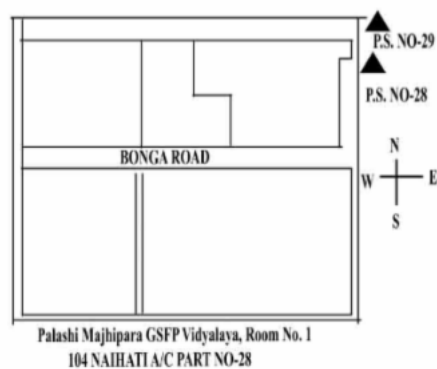

নির্বাচক নিবন্ধন আধিকারিকের স্বাক্ষর

Nazri Naksha

Google Map View

Polling Station Building Front View

Polling Station Front View

Cad View

Key MAP View

1 নাম : শঙ্কর প্রসাদ কুন্ডু পিতার নাম: গিরীন্দ্র প্রসাদ কুন্ডু বাড়ির নং : বয়স : 88 লিঙ্গ : পুরুষ	IQN0022459 ফটো উপলব্ধ	2 নাম : প্রমোদ কুমার গিহি পিতার নাম: সুরেন্দ্র গিহি বাড়ির নং : বয়স : 29 লিঙ্গ : পুরুষ	IQN0861633 ফটো উপলব্ধ	3 নাম : অরিৎ কুমার দাস পিতার নাম: আশিষ কুমার দাস বাড়ির নং : n0239 বয়স : 27 লিঙ্গ : পুরুষ	IQN0951400 ফটো উপলব্ধ
4 নাম : প্রসেনজিৎ দাস মায়ের নাম: বুড়ান দাস বাড়ির নং : n0222 বয়স : 36 লিঙ্গ : পুরুষ	IQN0203661 ফটো উপলব্ধ	5 নাম : কিশলয় দাস পিতার নাম: দীপক দাস বাড়ির নং : E/5 বয়স : 49 লিঙ্গ : পুরুষ	IQN1092972 ফটো উপলব্ধ	6 নাম : আশীষ কুমার দাস পিতার নাম: মহেন্দ্র দাস বাড়ির নং : J/13 বয়স : 69 লিঙ্গ : পুরুষ	FKY0222661 ফটো উপলব্ধ
7 নাম : জয়ন্তী দাস স্বামীর নাম: আশীষ কুমার দাস বাড়ির নং : J/13 বয়স : 53 লিঙ্গ : মহিলা	FKY0223776 ফটো উপলব্ধ	8 নাম : অমিত দাস পিতার নাম: আশিষ কুমার দাস বাড়ির নং : J/13 বয়স : 40 লিঙ্গ : পুরুষ	FKY3643756 ফটো উপলব্ধ	9 নাম : বুড়ন দাস স্বামীর নাম: প্রদীপ দাস বাড়ির নং : n0224 বয়স : 53 লিঙ্গ : মহিলা	FKY0225342 ফটো উপলব্ধ
10 নাম : মলি দাস (দত্ত) স্বামীর নাম: কিশলয় দাস বাড়ির নং : 389 বয়স : 39 লিঙ্গ : মহিলা	IQN0838938 ফটো উপলব্ধ	11 নাম : বিশ্বনাথ দে পিতার নাম: বিমল মোহন দে বাড়ির নং : J/35 বয়স : 50 লিঙ্গ : পুরুষ	WB/19/129/114071 ফটো উপলব্ধ	12 নাম : মাম্পি দে স্বামীর নাম: বিশ্বনাথ দে বাড়ির নং : n0010 বয়স : 38 লিঙ্গ : মহিলা	IQN0817155 ফটো উপলব্ধ
13 নাম : শিবু দে পিতার নাম: বিমল মোহন দে বাড়ির নং : J/35 বয়স : 46 লিঙ্গ : পুরুষ	FKY3372489 ফটো উপলব্ধ	14 নাম : বিসাখা দে স্বামীর নাম: শিবু দে বাড়ির নং : J/35 বয়স : 43 লিঙ্গ : মহিলা	IQN0623983 ফটো উপলব্ধ	15 নাম : শৈলবালা প্রামানিক স্বামীর নাম: গোপালচন্দ্র প্রামানিক বাড়ির নং : n0007 বয়স : 84 লিঙ্গ : মহিলা	FKY0222463 ফটো উপলব্ধ
16 নাম : সাবেরী রুদ্র পাল স্বামীর নাম: অমিত রুদ্রপাল বাড়ির নং : n0219 বয়স : 40 লিঙ্গ : মহিলা	IQN0270017 ফটো উপলব্ধ	17 নাম : অমিত রুদ্র পাল পিতার নাম: মদন মোহন রুদ্র পাল বাড়ির নং : শিবতলা বয়স : 38 লিঙ্গ : পুরুষ	FKY3880374 ফটো উপলব্ধ	18 নাম : গীতা বাল্মীকি স্বামীর নাম: বালকিষান বাল্মীকি বাড়ির নং : E/20 বয়স : 63 লিঙ্গ : মহিলা	FKY0222596 ফটো উপলব্ধ
19 নাম : দীপক বাল্মীকী পিতার নাম: বাল কিষান বাল্মীকী বাড়ির নং : E/20 বয়স : 46 লিঙ্গ : পুরুষ	FKY1419365 ফটো উপলব্ধ	20 নাম : খুকু দাস পিতার নাম: বালকিষান দাস বাড়ির নং : E/20 বয়স : 44 লিঙ্গ : মহিলা	FKY3643731 ফটো উপলব্ধ	21 নাম : চন্দ্রা দাস পিতার নাম: বালকিষান দাস বাড়ির নং : E/20 বয়স : 40 লিঙ্গ : মহিলা	FKY3880176 ফটো উপলব্ধ
22 নাম : লালন দাস পিতার নাম: লেট বালকিষান দাস বাড়ির নং : 246 বয়স : 42 লিঙ্গ : পুরুষ	IQN0021766 ফটো উপলব্ধ	23 নাম : সীমা বাঁশজোড় স্বামীর নাম: জিউৎ বাঁশজোড় বাড়ির নং : P/204 বয়স : 42 লিঙ্গ : মহিলা	IQN0751719 ফটো উপলব্ধ	24 নাম : মেহা বিশ্বাস পিতার নাম: শ্যামপ্রসাদ বিশ্বাস বাড়ির নং : এন বয়স : 25 লিঙ্গ : মহিলা	IQN1072222 ফটো উপলব্ধ
25 নাম : সুভাষ মূর্মু পিতার নাম: চামট মূর্মু বাড়ির নং : 00 বয়স : 33 লিঙ্গ : পুরুষ	IQN0815027 ফটো উপলব্ধ	26 নাম : বাহামনি মূর্মু স্বামীর নাম: চামট মূর্মু বাড়ির নং : 00 বয়স : 64 লিঙ্গ : মহিলা	FKY3756491 ফটো উপলব্ধ	27 নাম : শ্যাম টুডু পিতার নাম: দক্ষিণ টুডু বাড়ির নং : 00 বয়স : 50 লিঙ্গ : পুরুষ	IQN1272467 ফটো উপলব্ধ
28 নাম : সীমা মাহাতো স্বামীর নাম: কাঞ্চন মাহাতো বাড়ির নং : E/10 বয়স : 42 লিঙ্গ : মহিলা	IQN0994962 ফটো উপলব্ধ	29 নাম : মানসী রুদ্র পাল স্বামীর নাম: শম্ভুনাথ রুদ্র পাল বাড়ির নং : n0217 বয়স : 41 লিঙ্গ : মহিলা	IQN0270009 ফটো উপলব্ধ	30 নাম : পিংকি রুদ্রপাল স্বামীর নাম: পরিতোষ রুদ্রপাল বাড়ির নং : N00 বয়স : 41 লিঙ্গ : মহিলা	FKY3880416 ফটো উপলব্ধ