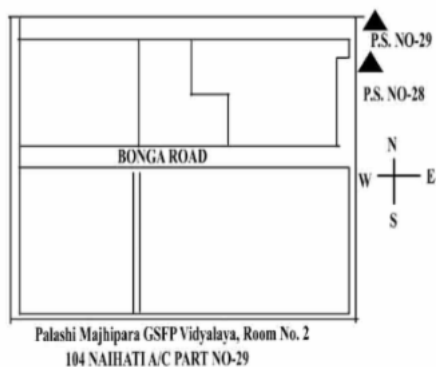

Nazri Naksha