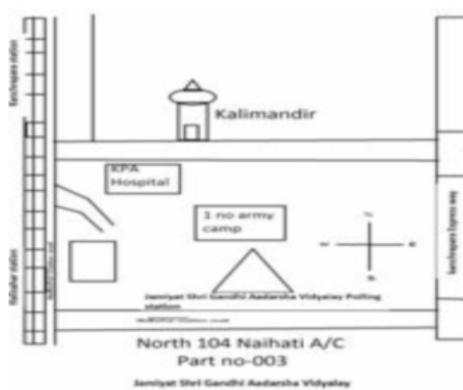

Key MAP View