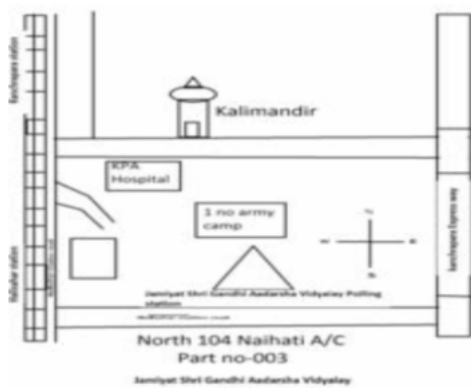

Nazri Naksha