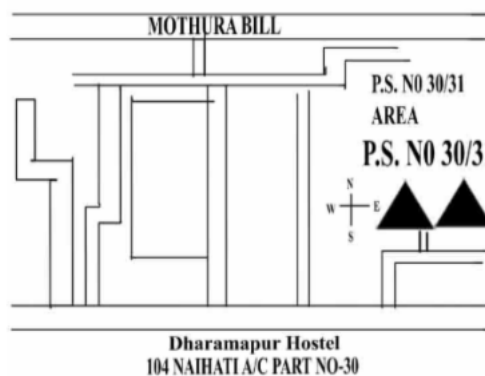

Nazri Naksha