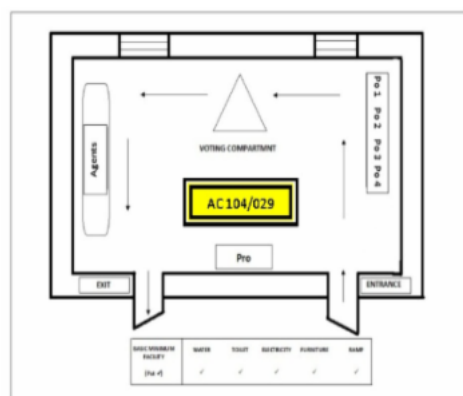

নির্বাচক নিবন্ধন আধিকারিকের স্বাক্ষর

Nazri Naksha

Google Map View

Polling Station Building Front View

Polling Station Front View

Cad View

Key MAP View

বিধানসভা নির্বাচনক্ষেত্রের নং, নাম : 104-নৈহাটী
ভাগ নং, নাম : 1-চৌগাছা.