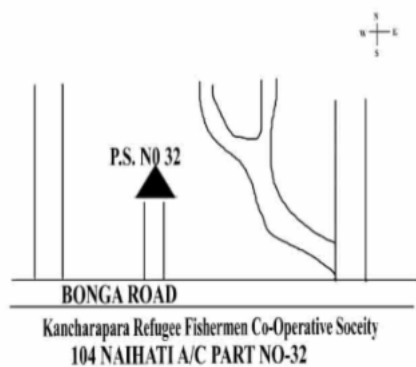

Nazri Naksha