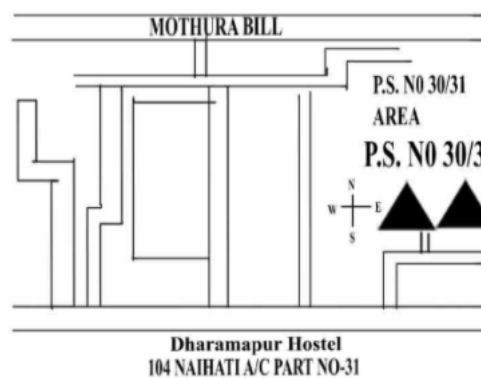

Key MAP View