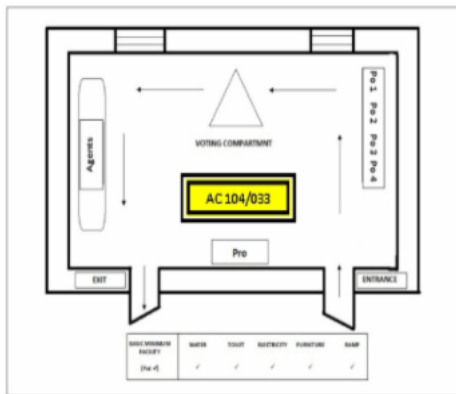

নির্বাচক নিবন্ধন আধিকারিকের স্বাক্ষর

Nazri Naksha

Google Map View

Polling Station Building Front View

Polling Station Front View

Cad View

Key MAP View

1 নাম : গোবিন্দ কৈরী পিতার নাম: গোপাল কৈরী বাড়ির নং : n0007 বয়স : 73 লিঙ্গ : পুরুষ	FKY1918960 ফটো উপলব্ধ	2 নাম : ম্যানকা কৈরী স্বামীর নাম: রাজু কৈরী বাড়ির নং : n0007 বয়স : 37 লিঙ্গ : মহিলা	FKY3881919 ফটো উপলব্ধ	3 নাম : রাজু কৈরী পিতার নাম: গোবিন্দ কৈরী বাড়ির নং : n0007 বয়স : 45 লিঙ্গ : পুরুষ	FKY1423151 ফটো উপলব্ধ
4 নাম : মায়ী কৈরী স্বামীর নাম: গোবিন্দ কৈরী বাড়ির নং : n0007 বয়স : 72 লিঙ্গ : মহিলা	FKY1918978 ফটো উপলব্ধ	5 নাম : মঞ্জুলিকা নন্দী মায়ের নাম: ভারতী গুপ্তা বাড়ির নং : ধানকল বয়স : 51 লিঙ্গ : মহিলা	IQN1112945 ফটো উপলব্ধ	6 নাম : স্বর্নালিকা গুপ্ত পিতার নাম: অমলেন্দ্র নাথ গুপ্ত বাড়ির নং : n0061 বয়স : 46 লিঙ্গ : মহিলা	IQN0470476 ফটো উপলব্ধ
7 নাম : ভারতী গুপ্ত স্বামীর নাম: অমলেন্দ্র নাথ গুপ্ত বাড়ির নং : n0060 বয়স : 75 লিঙ্গ : মহিলা	IQN1358126 ফটো উপলব্ধ	8 নাম : রিতম নন্দী পিতার নাম: পুলক নন্দী বাড়ির নং : ধানকল বয়স : 21 লিঙ্গ : পুরুষ	IQN1320647 ফটো উপলব্ধ	9 নাম : অরুণ গায়েন পিতার নাম: মেঘনাথ গায়েন বাড়ির নং : এন077 বয়স : 23 লিঙ্গ : পুরুষ	IQN1184936 ফটো উপলব্ধ
10 নাম : বিজ্ঞা প্রসন্ন মাল (সোরেন) স্বামীর নাম: রাকেশ জয়সোম্বার বাড়ির নং : n0047 বয়স : 40 লিঙ্গ : মহিলা	IQN0372623 ফটো উপলব্ধ	#2 11 নাম : প্রীতি বিশ্বাস সিকদার স্বামীর নাম: সন্দীপ সিকদার বাড়ির নং : সারদাপল্লী বয়স : 26 লিঙ্গ : মহিলা	NEY2543874 ফটো উপলব্ধ	12 নাম : সোন দাস পিতার নাম: নিমাই দাস বাড়ির নং : 00 বয়স : 21 লিঙ্গ : পুরুষ	IQN1260231 ফটো উপলব্ধ
13 নাম : সৌরভ দাস পিতার নাম: সমীর কুমার দাস বাড়ির নং : এন বয়স : 25 লিঙ্গ : পুরুষ	IQN1041599 ফটো উপলব্ধ	14 নাম : মায়ী দাস স্বামীর নাম: শিবু দাস বাড়ির নং : এন বয়স : 29 লিঙ্গ : মহিলা	NEY2073708 ফটো উপলব্ধ	15 নাম : সমীর কুমার দাস পিতার নাম: অক্ষয় দাস বাড়ির নং : n0248 বয়স : 60 লিঙ্গ : পুরুষ	IQN0862938 ফটো উপলব্ধ
16 নাম : লক্ষ্মী রানী দাস স্বামীর নাম: সমীর কুমার দাস বাড়ির নং : n0248 বয়স : 56 লিঙ্গ : মহিলা	IQN0753178 ফটো উপলব্ধ	17 নাম : সুমিত দাস পিতার নাম: সমীর কুমার দাস বাড়ির নং : n0237 বয়স : 31 লিঙ্গ : পুরুষ	IQN0753202 ফটো উপলব্ধ	18 নাম : শিবু দাস পিতার নাম: মন্টু দাস বাড়ির নং : n0025 বয়স : 40 লিঙ্গ : পুরুষ	FKY3881315 ফটো উপলব্ধ
19 নাম : সুবালা দাস স্বামীর নাম: মন্টু দাস বাড়ির নং : n0025 বয়স : 71 লিঙ্গ : মহিলা	FKY0235994 ফটো উপলব্ধ	20 নাম : রূপা সরকার স্বামীর নাম: বিদ্যুৎ সরকার বাড়ির নং : এন012 বয়স : 35 লিঙ্গ : মহিলা	IQN1184720 ফটো উপলব্ধ	21 নাম : অভিরূপ দে পিতার নাম: অনুপ কুমার দে বাড়ির নং : এন012 বয়স : 23 লিঙ্গ : পুরুষ	IQN1184902 ফটো উপলব্ধ
22 নাম : ইতি মাল পিতার নাম: হারাধন মাল বাড়ির নং : এন012 বয়স : 24 লিঙ্গ : মহিলা	IQN1184761 ফটো উপলব্ধ	23 নাম : দীপ মাল পিতার নাম: দিলীপ মাল বাড়ির নং : এন012 বয়স : 23 লিঙ্গ : পুরুষ	IQN1184795 ফটো উপলব্ধ	24 নাম : আবিব দে পিতার নাম: কার্তিক দে বাড়ির নং : নং143 বয়স : 24 লিঙ্গ : পুরুষ	IQN1184845 ফটো উপলব্ধ
25 নাম : সুশীলা সরকার স্বামীর নাম: গোসাইদাস সরকার বাড়ির নং : এন012 বয়স : 48 লিঙ্গ : মহিলা	FKY0240093 ফটো উপলব্ধ	26 নাম : তন্ময় সিকদার পিতার নাম: তাপস সিকদার বাড়ির নং : এন012 বয়স : 25 লিঙ্গ : পুরুষ	IQN1184779 ফটো উপলব্ধ	27 নাম : প্রকাশ বিশ্বাস পিতার নাম: সুকুমার বিশ্বাস বাড়ির নং : সারদা পল্লী বয়স : 23 লিঙ্গ : পুরুষ	IQN1184928 ফটো উপলব্ধ
28 নাম : অর্পিতা দে স্বামীর নাম: কল্যাণ দে বাড়ির নং : এন012 বয়স : 25 লিঙ্গ : মহিলা	IQN1184746 ফটো উপলব্ধ	29 নাম : রাম গোপাল নাথ পিতার নাম: রমেশ চন্দ্র নাথ বাড়ির নং : এন012 বয়স : 51 লিঙ্গ : পুরুষ	IQN1184787 ফটো উপলব্ধ	30 নাম : সহেলিকা মাল পিতার নাম: সমীর কুমার মাল বাড়ির নং : এন012 বয়স : 23 লিঙ্গ : মহিলা	IQN1184597 ফটো উপলব্ধ