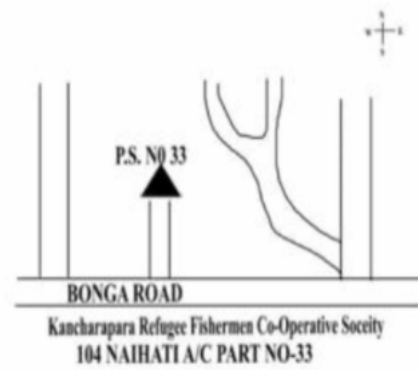

নির্বাচক নিবন্ধন আধিকারিকের স্বাক্ষর

Nazri Naksha

Google Map View

Polling Station Building Front View

Polling Station Front View

Cad View

Key MAP View

1 নাম : গোবিন্দ কৈরী পিতার নাম: গোপাল কৈরী বাড়ির নং : n0007 বয়স : 73 লিঙ্গ : পুরুষ	FKY1918960 ফটো উপলব্ধ	2 নাম : ম্যানকা কৈরী স্বামীর নাম: রাজু কৈরী বাড়ির নং : n0007 বয়স : 37 লিঙ্গ : মহিলা	FKY3881919 ফটো উপলব্ধ	3 নাম : রাজু কৈরী পিতার নাম: গোবিন্দ কৈরী বাড়ির নং : n0007 বয়স : 45 লিঙ্গ : পুরুষ	FKY1423151 ফটো উপলব্ধ
4 নাম : মায়ী কৈরী স্বামীর নাম: গোবিন্দ কৈরী বাড়ির নং : n0007 বয়স : 72 লিঙ্গ : মহিলা	FKY1918978 ফটো উপলব্ধ	5 নাম : মঞ্জুলিকা নন্দী মায়ের নাম: ভারতী গুপ্তা বাড়ির নং : ধানকল বয়স : 51 লিঙ্গ : মহিলা	IQN1112945 ফটো উপলব্ধ	6 নাম : স্বর্নালিকা গুপ্ত পিতার নাম: অমলেন্দ্র নাথ গুপ্ত বাড়ির নং : n0061 বয়স : 46 লিঙ্গ : মহিলা	IQN0470476 ফটো উপলব্ধ
7 নাম : ভারতী গুপ্ত স্বামীর নাম: অমলেন্দ্র নাথ গুপ্ত বাড়ির নং : n0060 বয়স : 75 লিঙ্গ : মহিলা	IQN1358126 ফটো উপলব্ধ	8 নাম : রিতম নন্দী পিতার নাম: পুলক নন্দী বাড়ির নং : ধানকল বয়স : 21 লিঙ্গ : পুরুষ	IQN1320647 ফটো উপলব্ধ	9 নাম : অরুণ গায়েন পিতার নাম: মেঘনাথ গায়েন বাড়ির নং : এন077 বয়স : 23 লিঙ্গ : পুরুষ	IQN1184936 ফটো উপলব্ধ
10 নাম : বিজ্ঞা প্রসন্ন মাল (সোরেন) স্বামীর নাম: রাকেশ জয়সোম্বার বাড়ির নং : n0047 বয়স : 40 লিঙ্গ : মহিলা	IQN0372623 ফটো উপলব্ধ	#2 11 নাম : প্রীতি বিশ্বাস সিকদার স্বামীর নাম: সন্দীপ সিকদার বাড়ির নং : সারদাপল্লী বয়স : 26 লিঙ্গ : মহিলা	NEY2543874 ফটো উপলব্ধ	12 নাম : সোন দাস পিতার নাম: নিমাই দাস বাড়ির নং : 00 বয়স : 21 লিঙ্গ : পুরুষ	IQN1260231 ফটো উপলব্ধ
13 নাম : সৌরভ দাস পিতার নাম: সমীর কুমার দাস বাড়ির নং : এন বয়স : 25 লিঙ্গ : পুরুষ	IQN1041599 ফটো উপলব্ধ	14 নাম : মায়ী দাস স্বামীর নাম: শিবু দাস বাড়ির নং : এন বয়স : 29 লিঙ্গ : মহিলা	NEY2073708 ফটো উপলব্ধ	15 নাম : সমীর কুমার দাস পিতার নাম: অক্ষয় দাস বাড়ির নং : n0248 বয়স : 60 লিঙ্গ : পুরুষ	IQN0862938 ফটো উপলব্ধ
16 নাম : লক্ষ্মী রানী দাস স্বামীর নাম: সমীর কুমার দাস বাড়ির নং : n0248 বয়স : 56 লিঙ্গ : মহিলা	IQN0753178 ফটো উপলব্ধ	17 নাম : সুমিত দাস পিতার নাম: সমীর কুমার দাস বাড়ির নং : n0237 বয়স : 31 লিঙ্গ : পুরুষ	IQN0753202 ফটো উপলব্ধ	18 নাম : শিবু দাস পিতার নাম: মন্টু দাস বাড়ির নং : n0025 বয়স : 40 লিঙ্গ : পুরুষ	FKY3881315 ফটো উপলব্ধ
19 নাম : সুবালা দাস স্বামীর নাম: মন্টু দাস বাড়ির নং : n0025 বয়স : 71 লিঙ্গ : মহিলা	FKY0235994 ফটো উপলব্ধ	20 নাম : রূপা সরকার স্বামীর নাম: বিদ্যুৎ সরকার বাড়ির নং : এন012 বয়স : 35 লিঙ্গ : মহিলা	IQN1184720 ফটো উপলব্ধ	21 নাম : অভিরূপ দে পিতার নাম: অনুপ কুমার দে বাড়ির নং : এন012 বয়স : 23 লিঙ্গ : পুরুষ	IQN1184902 ফটো উপলব্ধ
22 নাম : ইতি মাল পিতার নাম: হারাধন মাল বাড়ির নং : এন012 বয়স : 24 লিঙ্গ : মহিলা	IQN1184761 ফটো উপলব্ধ	23 নাম : দীপ মাল পিতার নাম: দিলীপ মাল বাড়ির নং : এন012 বয়স : 23 লিঙ্গ : পুরুষ	IQN1184795 ফটো উপলব্ধ	24 নাম : আবিব দে পিতার নাম: কার্তিক দে বাড়ির নং : নং143 বয়স : 24 লিঙ্গ : পুরুষ	IQN1184845 ফটো উপলব্ধ
25 নাম : সুশীলা সরকার স্বামীর নাম: গোসাইদাস সরকার বাড়ির নং : এন012 বয়স : 48 লিঙ্গ : মহিলা	FKY0240093 ফটো উপলব্ধ	26 নাম : তন্ময় সিকদার পিতার নাম: তাপস সিকদার বাড়ির নং : এন012 বয়স : 25 লিঙ্গ : পুরুষ	IQN1184779 ফটো উপলব্ধ	27 নাম : প্রকাশ বিশ্বাস পিতার নাম: সুকুমার বিশ্বাস বাড়ির নং : সারদা পল্লী বয়স : 23 লিঙ্গ : পুরুষ	IQN1184928 ফটো উপলব্ধ
28 নাম : অর্পিতা দে স্বামীর নাম: কল্যাণ দে বাড়ির নং : এন012 বয়স : 25 লিঙ্গ : মহিলা	IQN1184746 ফটো উপলব্ধ	29 নাম : রাম গোপাল নাথ পিতার নাম: রমেশ চন্দ্র নাথ বাড়ির নং : এন012 বয়স : 51 লিঙ্গ : পুরুষ	IQN1184787 ফটো উপলব্ধ	30 নাম : সহেলিকা মাল পিতার নাম: সমীর কুমার মাল বাড়ির নং : এন012 বয়স : 23 লিঙ্গ : মহিলা	IQN1184597 ফটো উপলব্ধ