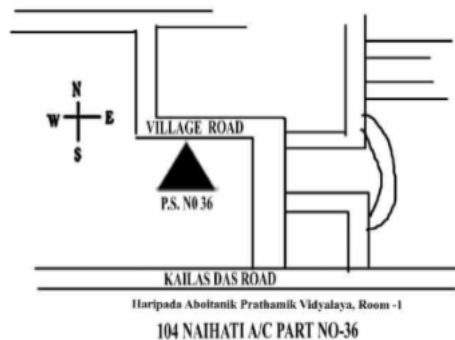

Nazri Naksha