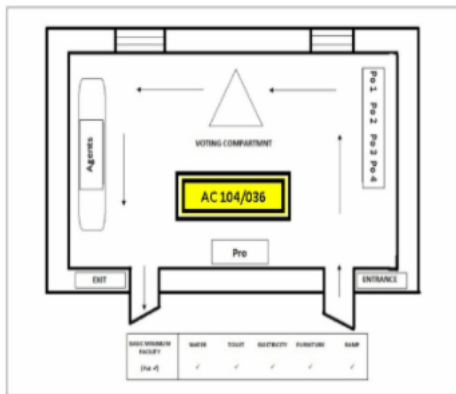

নির্বাচক নিবন্ধন আধিকারিকের স্বাক্ষর

Nazri Naksha

Google Map View

Polling Station Building Front View

Polling Station Front View

Cad View

Key MAP View

1 নাম : নিলীমা বিবি স্বামীর নাম: কুতুবউদ্দিন আকুজি বাড়ির নং : n0174 বয়স : 33 লিঙ্গ : মহিলা	IQN0627687 ফটো উপলব্ধ	2 নাম : মোসলেমা বিবি স্বামীর নাম: মহিউদ্দন আকুজি বাড়ির নং : n0174 বয়স : 32 লিঙ্গ : মহিলা	IQN0471755 ফটো উপলব্ধ	3 নাম : ফকিরজান বিবি স্বামীর নাম: জেহের আলী মন্ডল বাড়ির নং : n0178 বয়স : 63 লিঙ্গ : মহিলা	FKY0255083 ফটো উপলব্ধ
4 নাম : রিজাউল মন্ডল পিতার নাম: জেহের আলী মন্ডল বাড়ির নং : n0178 বয়স : 49 লিঙ্গ : পুরুষ	WB/19/129/135594 ফটো উপলব্ধ	5 নাম : মহঃ আলী মন্ডল পিতার নাম: জেহের আলী মন্ডল বাড়ির নং : 210 বয়স : 38 লিঙ্গ : পুরুষ	IQN0374413 ফটো উপলব্ধ	6 নাম : সাবির আলী মণ্ডল পিতার নাম: জেহের আলী মণ্ডল বাড়ির নং : n0178 বয়স : 43 লিঙ্গ : পুরুষ	IQN0027300 ফটো উপলব্ধ
7 নাম : মহঃ আসাদ আলী পিতার নাম: জেহের আলী মণ্ডল বাড়ির নং : n0178 বয়স : 40 লিঙ্গ : পুরুষ	IQN0027292 ফটো উপলব্ধ	8 নাম : বানু বিবি স্বামীর নাম: সাবির আলি মণ্ডল বাড়ির নং : n0178 বয়স : 39 লিঙ্গ : মহিলা	IQN0817700 ফটো উপলব্ধ	9 নাম : সোনা বিবি স্বামীর নাম: রিজাউল মণ্ডল বাড়ির নং : n0178 বয়স : 37 লিঙ্গ : মহিলা	IQN0817676 ফটো উপলব্ধ
10 নাম : মুসলিমা খাতুন পিতার নাম: সেখ সইফুল ইসলাম বাড়ির নং : n0033 বয়স : 36 লিঙ্গ : মহিলা	IQN0374165 ফটো উপলব্ধ	11 নাম : সেখ মতিশ্বর রহমান পিতার নাম: সেখ আব্দুল রহমান বাড়ির নং : n0035 বয়স : 52 লিঙ্গ : পুরুষ	FKY0257956 ফটো উপলব্ধ	12 নাম : সেখ মন্টু রহমান পিতার নাম: সেখ আব্দুল রহমান বাড়ির নং : n0035 বয়স : 48 লিঙ্গ : পুরুষ	FKY0257949 ফটো উপলব্ধ
13 নাম : আয়েশা বিবি স্বামীর নাম: আনোয়ারহোসেন শেখ বাড়ির নং : n0035 বয়স : 61 লিঙ্গ : মহিলা	FKY0257964 ফটো উপলব্ধ	14 নাম : ইনজামুল ইসলাম পিতার নাম: নজরুল ইসলাম বাড়ির নং : n0035 বয়স : 33 লিঙ্গ : পুরুষ	IQN0471508 ফটো উপলব্ধ	15 নাম : দিলসাদ আলী পিতার নাম: গোলাম রহমান বাড়ির নং : n0195 বয়স : 54 লিঙ্গ : পুরুষ	IQN1099647 ফটো উপলব্ধ
16 নাম : সুরোজ আলী পিতার নাম: দিলসাদ আলী বাড়ির নং : n0195 বয়স : 31 লিঙ্গ : পুরুষ	IQN0627307 ফটো উপলব্ধ	17 নাম : করিমন বিবি স্বামীর নাম: ফরজ আলী মন্ডল বাড়ির নং : n0131 বয়স : 45 লিঙ্গ : মহিলা	FKY1722032 ফটো উপলব্ধ	18 নাম : ফরজন আলী পিতার নাম: সুরাত আলী বাড়ির নং : n0134 বয়স : 53 লিঙ্গ : পুরুষ	FKY3077914 ফটো উপলব্ধ
19 নাম : কাজলী বিবি স্বামীর নাম: ফরজন আলী বাড়ির নং : 160 বয়স : 39 লিঙ্গ : মহিলা	IQN0374355 ফটো উপলব্ধ	20 নাম : ইমতাজ আলি পিতার নাম: ফরজন আলি বাড়ির নং : এন0200 বয়স : 20 লিঙ্গ : পুরুষ	IQN1292911 ফটো উপলব্ধ	21 নাম : সেখ নূর ইসলাম পিতার নাম: সেখ নূর মহম্মদ বাড়ির নং : n0141 বয়স : 76 লিঙ্গ : পুরুষ	FKY1721554 ফটো উপলব্ধ
22 নাম : সেখ সাহেব পিতার নাম: সেখ নূর ইসলাম বাড়ির নং : n0141 বয়স : 37 লিঙ্গ : পুরুষ	IQN0239632 ফটো উপলব্ধ	23 নাম : সেখ কচির আলী পিতার নাম: সেখ নূর ইসলাম বাড়ির নং : n0141 বয়স : 41 লিঙ্গ : পুরুষ	FKY3383940 ফটো উপলব্ধ	24 নাম : হাসিনা বিবি স্বামীর নাম: সেখ কচির আলী বাড়ির নং : 160 বয়স : 37 লিঙ্গ : মহিলা	IQN0027235 ফটো উপলব্ধ
25 নাম : জামসেদ আলী পিতার নাম: মাজেদ আলী বাড়ির নং : n0147 বয়স : 58 লিঙ্গ : পুরুষ	FKY0254912 ফটো উপলব্ধ	26 নাম : ফিরোজাবিবি স্বামীর নাম: জামসেদ আলী শেখ বাড়ির নং : n0147 বয়স : 52 লিঙ্গ : মহিলা	FKY3756749 ফটো উপলব্ধ	27 নাম : তাজমিরা বিবি স্বামীর নাম: মনসুর আলী বাড়ির নং : 176 বয়স : 45 লিঙ্গ : মহিলা	IQN0027243 ফটো উপলব্ধ
28 নাম : মনসুর আলী পিতার নাম: ফকির আলি বাড়ির নং : n0147 বয়স : 37 লিঙ্গ : পুরুষ	IQN0206110 ফটো উপলব্ধ	29 নাম : রোশন আলী পিতার নাম: মহম্মদ শির আলী বাড়ির নং : n0164 বয়স : 55 লিঙ্গ : পুরুষ	FKY0255455 ফটো উপলব্ধ	30 নাম : আর্জিনা বিবি স্বামীর নাম: রোশন আলী বাড়ির নং : n0164 বয়স : 51 লিঙ্গ : মহিলা	FKY0255463 ফটো উপলব্ধ