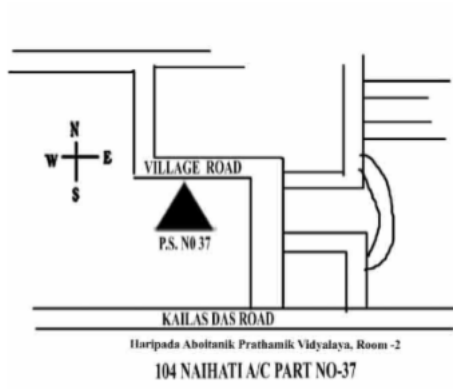

Nazri Naksha