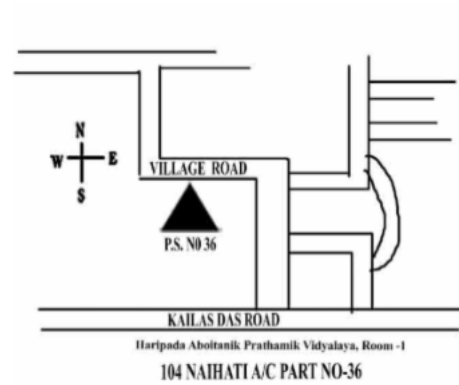

Key MAP View