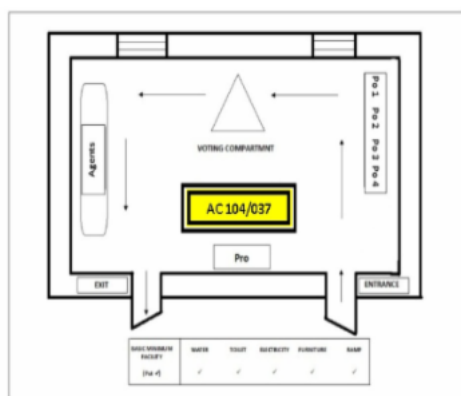

নির্বাচক নিবন্ধন আধিকারিকের স্বাক্ষর

Nazri Naksha

Google Map View

Polling Station Building Front View

Polling Station Front View

Cad View

Key MAP View

1 নাম : রুলামিন গাজি পিতার নাম: মাতান গাজি বাড়ির নং : n0058 বয়স : 66 লিঙ্গ : পুরুষ	FKY0260455 ফটো উপলব্ধ	2 নাম : মর্জিনা গাজি স্বামীর নাম: রুলামিন গাজি বাড়ির নং : n0058 বয়স : 53 লিঙ্গ : মহিলা	WB/19/129/138218 ফটো উপলব্ধ	3 নাম : শেখ সেরিনা বিবি স্বামীর নাম: শেখ আসমত আলী বাড়ির নং : n0064 বয়স : 49 লিঙ্গ : মহিলা	FKY3756996 ফটো উপলব্ধ
4 নাম : সেখ মহিদুল পিতার নাম: সেখ গফুর বাড়ির নং : n0083 বয়স : 41 লিঙ্গ : পুরুষ	FKY3646981 ফটো উপলব্ধ	5 নাম : সেখ সিরাজ আলি পিতার নাম: সেখ মাওলাবক্স বাড়ির নং : n0091 বয়স : 55 লিঙ্গ : পুরুষ	FKY0260505 ফটো উপলব্ধ	6 নাম : তাসলিমা বিবি স্বামীর নাম: সেখ সিরাজ আলি বাড়ির নং : n0091 বয়স : 51 লিঙ্গ : মহিলা	FKY1621481 ফটো উপলব্ধ
7 নাম : সেখ সানি আলি পিতার নাম: সেখ সিরাজ আলি বাড়ির নং : n0091 বয়স : 31 লিঙ্গ : পুরুষ	IQN0545178 ফটো উপলব্ধ	8 নাম : সাবিরুন বিবি স্বামীর নাম: মহঃ সাবুর আলি মিন্দা বাড়ির নং : n0141 বয়স : 48 লিঙ্গ : মহিলা	IQN0628032 ফটো উপলব্ধ	9 নাম : মহঃ সাবুর আলী মিন্দা পিতার নাম: হজরত আলী মিন্দা বাড়ির নং : n0141 বয়স : 46 লিঙ্গ : পুরুষ	FKY1620921 ফটো উপলব্ধ
10 নাম : অঞ্জুবা হক পিতার নাম: হজরত আলি মিন্দা বাড়ির নং : n0141 বয়স : 36 লিঙ্গ : মহিলা	FKY3942711 ফটো উপলব্ধ	11 নাম : শুকুর আলী পিতার নাম: রহিম বক্স মন্ডল বাড়ির নং : n0141 বয়স : 50 লিঙ্গ : পুরুষ	IQN0374884 ফটো উপলব্ধ	12 নাম : তসলিমা বিবি স্বামীর নাম: নিজরুল হক বাড়ির নং : n0141 বয়স : 36 লিঙ্গ : মহিলা	REO1302835 ফটো উপলব্ধ
13 নাম : সেখ ইয়াকুব আলী পিতার নাম: ইমান আলী বাড়ির নং : n0010 বয়স : 55 লিঙ্গ : পুরুষ	WB/19/129/138113 ফটো উপলব্ধ	14 নাম : সেখ ইকবাল পিতার নাম: সেখ ইয়াকুব আলী বাড়ির নং : n0010 বয়স : 38 লিঙ্গ : পুরুষ	FKY3942521 ফটো উপলব্ধ	15 নাম : রুকিয়া হক পিতার নাম: মিনার হোসেন বাড়ির নং : n0010 বয়স : 36 লিঙ্গ : মহিলা	IQN0206078 ফটো উপলব্ধ
16 নাম : আর্জিনা বিবি স্বামীর নাম: নাসির উদ্দিন বাড়ির নং : n0005 বয়স : 33 লিঙ্গ : মহিলা	FKY0087163 ফটো উপলব্ধ	17 নাম : সুমিতা রাহা স্বামীর নাম: তরুন কুমার রাহা বাড়ির নং : n0176 বয়স : 44 লিঙ্গ : মহিলা	IQN0374918 ফটো উপলব্ধ	18 নাম : শাবানা বিবি স্বামীর নাম: প্রবীন্দ্র মন্ডল বাড়ির নং : n0068 বয়স : 38 লিঙ্গ : মহিলা	FKY3942232 ফটো উপলব্ধ
19 নাম : মহিরম বিবি স্বামীর নাম: ইয়াসিন শেখ বাড়ির নং : n0030 বয়স : 41 লিঙ্গ : মহিলা	IQN0028019 ফটো উপলব্ধ	20 নাম : সেখ আহম্মদ আলী পিতার নাম: আরশাদ আলি সেখ বাড়ির নং : n0031 বয়স : 50 লিঙ্গ : পুরুষ	FKY1622109 ফটো উপলব্ধ	21 নাম : ফিরোজা বিবি স্বামীর নাম: আহম্মদ আলি সেখ বাড়ির নং : n0031 বয়স : 43 লিঙ্গ : মহিলা	FKY3757317 ফটো উপলব্ধ
22 নাম : সেখ নাসির আলী পিতার নাম: সেখ আরসাদ আলী বাড়ির নং : n0031 বয়স : 33 লিঙ্গ : পুরুষ	FKY3883162 ফটো উপলব্ধ	23 নাম : মর্জিনা বিবি স্বামীর নাম: জাহাঙ্গীর সেখ বাড়ির নং : n0031 বয়স : 36 লিঙ্গ : মহিলা	IQN0374694 ফটো উপলব্ধ	24 নাম : আইনাল হক পিতার নাম: খোদা বক্স হক বাড়ির নং : n0033 বয়স : 56 লিঙ্গ : পুরুষ	FKY0260109 ফটো উপলব্ধ
25 নাম : নেকজান বিবি স্বামীর নাম: আইনাল হক বাড়ির নং : n0033 বয়স : 52 লিঙ্গ : মহিলা	FKY0260117 ফটো উপলব্ধ	26 নাম : সেকেন্দার হক পিতার নাম: আয়নাল হক বাড়ির নং : n0033 বয়স : 36 লিঙ্গ : পুরুষ	IQN0027995 ফটো উপলব্ধ	27 নাম : রুকিয়া বিবি স্বামীর নাম: সেকেন্দার হক বাড়ির নং : n0033 বয়স : 33 লিঙ্গ : মহিলা	IQN0472068 ফটো উপলব্ধ
28 নাম : সাহাজাদি বিবি স্বামীর নাম: ভোদো আলি হক বাড়ির নং : n0038 বয়স : 69 লিঙ্গ : মহিলা	FKY3383031 ফটো উপলব্ধ	29 নাম : সেখ সিরাজুল হক পিতার নাম: সেখ আলিম হক বাড়ির নং : n0038 বয়স : 67 লিঙ্গ : পুরুষ	FKY0260414 ফটো উপলব্ধ	30 নাম : সেখ রিয়াজুল হক পিতার নাম: সেখ আলিম হক বাড়ির নং : n0038 বয়স : 57 লিঙ্গ : পুরুষ	FKY0260422 ফটো উপলব্ধ