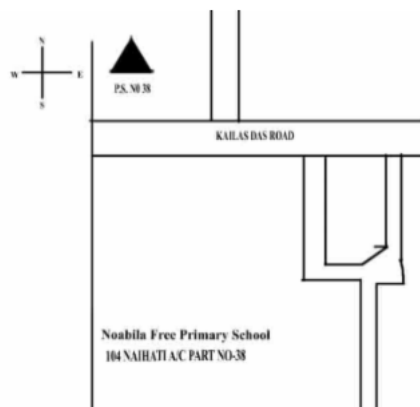

Nazri Naksha