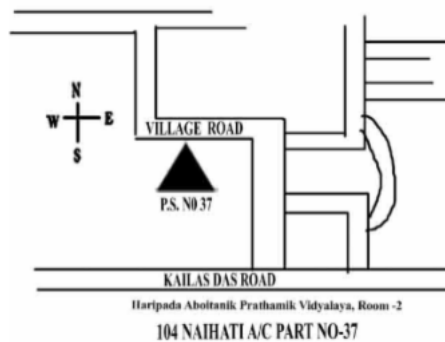

Key MAP View