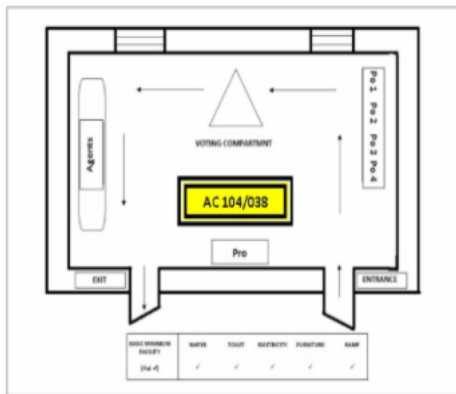

নির্বাচক নিবন্ধন আধিকারিকের স্বাক্ষর

Nazri Naksha

Google Map View

Polling Station Building Front View

Polling Station Front View

Cad View

Key MAP View

1 নাম : সেখ আলামিন হোসেন পিতার নাম: সেখ আবু হোসেন বাড়ির নং : 183 বয়স : 31 লিঙ্গ : পুরুষ	IQN0545525 ফটো উপলব্ধ	2 নাম : লক্ষী বান্ধে স্বামীর নাম: লক্ষন বান্ধে বাড়ির নং : 3 বয়স : 39 লিঙ্গ : মহিলা	IQN0545673 ফটো উপলব্ধ	Q 3 নাম : সরস্বতী বান্ধে (মৃত) স্বামীর নাম: রুপচাঁদ বান্ধে বাড়ির নং : বয়স : 38 লিঙ্গ : মহিলা	IQN0375279 ফটো উপলব্ধ
4 নাম : নারায়ণ বান্ধে পিতার নাম: কান্দু বান্ধে বাড়ির নং : n0003 বয়স : 41 লিঙ্গ : পুরুষ	FKY3647153 ফটো উপলব্ধ	5 নাম : লক্ষন বাসকে পিতার নাম: কান্দু বাসকে বাড়ির নং : n0003 বয়স : 56 লিঙ্গ : পুরুষ	FKY0264101 ফটো উপলব্ধ	6 নাম : মাইতি বান্ধে পিতার নাম: কান্দু বান্ধে বাড়ির নং : n0003 বয়স : 46 লিঙ্গ : পুরুষ	FKY3078839 ফটো উপলব্ধ
7 নাম : ফরিদা বিবি স্বামীর নাম: শেখ আবুহোসেন বাড়ির নং : 183 বয়স : 60 লিঙ্গ : মহিলা	FKY0264473 ফটো উপলব্ধ	8 নাম : রুপচাঁদ বান্ধে পিতার নাম: কান্দু বান্ধে বাড়ির নং : n0003 বয়স : 39 লিঙ্গ : পুরুষ	IQN0028712 ফটো উপলব্ধ	9 নাম : মোমেনা বিবি স্বামীর নাম: নাসিরুদ্দিন মন্ডল বাড়ির নং : 0108 বয়স : 32 লিঙ্গ : মহিলা	IQN0953281 ফটো উপলব্ধ
10 নাম : আরিফা বিবি স্বামীর নাম: ইমান আলী মন্ডল বাড়ির নং : n0072 বয়স : 27 লিঙ্গ : মহিলা	IQN0953331 ফটো উপলব্ধ	11 নাম : রুপা বান্ধে স্বামীর নাম: মাইতি বান্ধে বাড়ির নং : n0003 বয়স : 31 লিঙ্গ : মহিলা	IQN0864660 ফটো উপলব্ধ	12 নাম : যমুনা (হাঁসদা) সরেন স্বামীর নাম: রামু সরেন বাড়ির নং : n0261 বয়স : 30 লিঙ্গ : মহিলা	IQN0953224 ফটো উপলব্ধ
13 নাম : শংকরী কঙ্কেল স্বামীর নাম: অজয় কঙ্কেল বাড়ির নং : N0291 বয়স : 55 লিঙ্গ : মহিলা	IQN1114792 ফটো উপলব্ধ	14 নাম : সুরাজ কঙ্কেল পিতার নাম: অজয় কঙ্কেল বাড়ির নং : n0291 বয়স : 33 লিঙ্গ : পুরুষ	IQN1022029 ফটো উপলব্ধ	15 নাম : সখী কঙ্কেল স্বামীর নাম: সুরাজ কঙ্কেল বাড়ির নং : 33 বয়স : 27 লিঙ্গ : মহিলা	IQN1023506 ফটো উপলব্ধ
16 নাম : সম্পা কর্মকার স্বামীর নাম: মনোরঞ্জন কর্মকার বাড়ির নং : 92 বয়স : 49 লিঙ্গ : মহিলা	IQN0472092 ফটো উপলব্ধ	17 নাম : রানা কর্মকার পিতার নাম: খগেন কর্মকার বাড়ির নং : 92 বয়স : 31 লিঙ্গ : পুরুষ	IQN0545509 ফটো উপলব্ধ	18 নাম : রিয়া কর্মকার স্বামীর নাম: সমর কর্মকার বাড়ির নং : 116 বয়স : 26 লিঙ্গ : মহিলা	IQN1119155 ফটো উপলব্ধ
19 নাম : প্রিয়া কর্মকার স্বামীর নাম: রাজা কর্মকার বাড়ির নং : 92 বয়স : 21 লিঙ্গ : মহিলা	IQN1278738 ফটো উপলব্ধ	20 নাম : রাজা কর্মকার পিতার নাম: খগেন কর্মকার বাড়ির নং : 92 বয়স : 32 লিঙ্গ : পুরুষ	IQN0472084 ফটো উপলব্ধ	21 নাম : ভক্তি কর্মকার স্বামীর নাম: শিশু কর্মকার বাড়ির নং : বয়স : 23 লিঙ্গ : মহিলা	IQN1045897 ফটো উপলব্ধ
22 নাম : মলয় কর্মকার পিতার নাম: গোপাল কর্মকার বাড়ির নং : n0027 বয়স : 43 লিঙ্গ : পুরুষ	FKY3384070 ফটো উপলব্ধ	23 নাম : হারু কর্মকার মায়ের নাম: দিপালী কর্মকার বাড়ির নং : n0027 বয়স : 46 লিঙ্গ : পুরুষ	FKY1918721 ফটো উপলব্ধ	24 নাম : পাপিয়া কর্মকার (ঘোষ) স্বামীর নাম: হারু কর্মকার বাড়ির নং : 27 বয়স : 35 লিঙ্গ : মহিলা	IQN0545657 ফটো উপলব্ধ
25 নাম : পিটু কর্মকার পিতার নাম: প্রকাশ কর্মকার বাড়ির নং : n0028 বয়স : 38 লিঙ্গ : পুরুষ	FKY3647203 ফটো উপলব্ধ	26 নাম : সমর কর্মকার পিতার নাম: প্রকাশ কর্মকার বাড়ির নং : 116 বয়স : 37 লিঙ্গ : পুরুষ	IQN0028837 ফটো উপলব্ধ	27 নাম : খগেন কর্মকার পিতার নাম: উমেশ কর্মকার বাড়ির নং : 92 বয়স : 67 লিঙ্গ : পুরুষ	FKY0264556 ফটো উপলব্ধ
28 নাম : বাবলী কর্মকার স্বামীর নাম: খগেন কর্মকার বাড়ির নং : 92 বয়স : 53 লিঙ্গ : মহিলা	FKY0264564 ফটো উপলব্ধ	29 নাম : মনোরঞ্জন কর্মকার পিতার নাম: উমেশ কর্মকার বাড়ির নং : 92 বয়স : 61 লিঙ্গ : পুরুষ	FKY0264572 ফটো উপলব্ধ	30 নাম : চারুচন্দ্র কিস্কু পিতার নাম: মিথু কিস্কু বাড়ির নং : 141 বয়স : 58 লিঙ্গ : পুরুষ	IQN1045996 ফটো উপলব্ধ