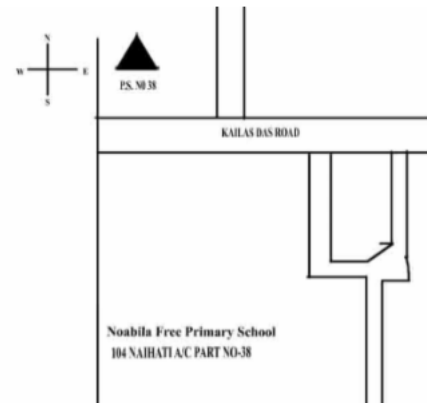

নির্বাচক নিবন্ধন আধিকারিকের স্বাক্ষর

Nazri Naksha

Google Map View

Polling Station Building Front View

Polling Station Front View

Cad View

Key MAP View

1 নাম : সেখ আলামিন হোসেন পিতার নাম: সেখ আবু হোসেন বাড়ির নং : 183 বয়স : 31 লিঙ্গ : পুরুষ	IQN0545525 ফটো উপলব্ধ	2 নাম : লক্ষী বান্ধে স্বামীর নাম: লক্ষন বান্ধে বাড়ির নং : 3 বয়স : 39 লিঙ্গ : মহিলা	IQN0545673 ফটো উপলব্ধ	Q 3 নাম : সরস্বতী বান্ধে (মৃত) স্বামীর নাম: রুপচাঁদ বান্ধে বাড়ির নং : বয়স : 38 লিঙ্গ : মহিলা	IQN0375279 ফটো উপলব্ধ
4 নাম : নারায়ণ বান্ধে পিতার নাম: কান্দু বান্ধে বাড়ির নং : n0003 বয়স : 41 লিঙ্গ : পুরুষ	FKY3647153 ফটো উপলব্ধ	5 নাম : লক্ষন বাসকে পিতার নাম: কান্দু বাসকে বাড়ির নং : n0003 বয়স : 56 লিঙ্গ : পুরুষ	FKY0264101 ফটো উপলব্ধ	6 নাম : মাইতি বান্ধে পিতার নাম: কান্দু বান্ধে বাড়ির নং : n0003 বয়স : 46 লিঙ্গ : পুরুষ	FKY3078839 ফটো উপলব্ধ
7 নাম : ফরিদা বিবি স্বামীর নাম: শেখ আবুহোসেন বাড়ির নং : 183 বয়স : 60 লিঙ্গ : মহিলা	FKY0264473 ফটো উপলব্ধ	8 নাম : রুপচাঁদ বান্ধে পিতার নাম: কান্দু বান্ধে বাড়ির নং : n0003 বয়স : 39 লিঙ্গ : পুরুষ	IQN0028712 ফটো উপলব্ধ	9 নাম : মোমেনা বিবি স্বামীর নাম: নাসিরুদ্দিন মন্ডল বাড়ির নং : 0108 বয়স : 32 লিঙ্গ : মহিলা	IQN0953281 ফটো উপলব্ধ
10 নাম : আরিফা বিবি স্বামীর নাম: ইমান আলী মন্ডল বাড়ির নং : n0072 বয়স : 27 লিঙ্গ : মহিলা	IQN0953331 ফটো উপলব্ধ	11 নাম : রুপা বান্ধে স্বামীর নাম: মাইতি বান্ধে বাড়ির নং : n0003 বয়স : 31 লিঙ্গ : মহিলা	IQN0864660 ফটো উপলব্ধ	12 নাম : যমুনা (হাঁসদা) সরেন স্বামীর নাম: রামু সরেন বাড়ির নং : n0261 বয়স : 30 লিঙ্গ : মহিলা	IQN0953224 ফটো উপলব্ধ
13 নাম : শংকরী কঙ্কেল স্বামীর নাম: অজয় কঙ্কেল বাড়ির নং : N0291 বয়স : 55 লিঙ্গ : মহিলা	IQN1114792 ফটো উপলব্ধ	14 নাম : সুরাজ কঙ্কেল পিতার নাম: অজয় কঙ্কেল বাড়ির নং : n0291 বয়স : 33 লিঙ্গ : পুরুষ	IQN1022029 ফটো উপলব্ধ	15 নাম : সখী কঙ্কেল স্বামীর নাম: সুরাজ কঙ্কেল বাড়ির নং : 33 বয়স : 27 লিঙ্গ : মহিলা	IQN1023506 ফটো উপলব্ধ
16 নাম : সম্পা কর্মকার স্বামীর নাম: মনোরঞ্জন কর্মকার বাড়ির নং : 92 বয়স : 49 লিঙ্গ : মহিলা	IQN0472092 ফটো উপলব্ধ	17 নাম : রানা কর্মকার পিতার নাম: খগেন কর্মকার বাড়ির নং : 92 বয়স : 31 লিঙ্গ : পুরুষ	IQN0545509 ফটো উপলব্ধ	18 নাম : রিয়া কর্মকার স্বামীর নাম: সমর কর্মকার বাড়ির নং : 116 বয়স : 26 লিঙ্গ : মহিলা	IQN1119155 ফটো উপলব্ধ
19 নাম : প্রিয়া কর্মকার স্বামীর নাম: রাজা কর্মকার বাড়ির নং : 92 বয়স : 21 লিঙ্গ : মহিলা	IQN1278738 ফটো উপলব্ধ	20 নাম : রাজা কর্মকার পিতার নাম: খগেন কর্মকার বাড়ির নং : 92 বয়স : 32 লিঙ্গ : পুরুষ	IQN0472084 ফটো উপলব্ধ	21 নাম : ভক্তি কর্মকার স্বামীর নাম: শিশু কর্মকার বাড়ির নং : বয়স : 23 লিঙ্গ : মহিলা	IQN1045897 ফটো উপলব্ধ
22 নাম : মলয় কর্মকার পিতার নাম: গোপাল কর্মকার বাড়ির নং : n0027 বয়স : 43 লিঙ্গ : পুরুষ	FKY3384070 ফটো উপলব্ধ	23 নাম : হারু কর্মকার মায়ের নাম: দিপালী কর্মকার বাড়ির নং : n0027 বয়স : 46 লিঙ্গ : পুরুষ	FKY1918721 ফটো উপলব্ধ	24 নাম : পাপিয়া কর্মকার (ঘোষ) স্বামীর নাম: হারু কর্মকার বাড়ির নং : 27 বয়স : 35 লিঙ্গ : মহিলা	IQN0545657 ফটো উপলব্ধ
25 নাম : পিটু কর্মকার পিতার নাম: প্রকাশ কর্মকার বাড়ির নং : n0028 বয়স : 38 লিঙ্গ : পুরুষ	FKY3647203 ফটো উপলব্ধ	26 নাম : সমর কর্মকার পিতার নাম: প্রকাশ কর্মকার বাড়ির নং : 116 বয়স : 37 লিঙ্গ : পুরুষ	IQN0028837 ফটো উপলব্ধ	27 নাম : খগেন কর্মকার পিতার নাম: উমেশ কর্মকার বাড়ির নং : 92 বয়স : 67 লিঙ্গ : পুরুষ	FKY0264556 ফটো উপলব্ধ
28 নাম : বাবলী কর্মকার স্বামীর নাম: খগেন কর্মকার বাড়ির নং : 92 বয়স : 53 লিঙ্গ : মহিলা	FKY0264564 ফটো উপলব্ধ	29 নাম : মনোরঞ্জন কর্মকার পিতার নাম: উমেশ কর্মকার বাড়ির নং : 92 বয়স : 61 লিঙ্গ : পুরুষ	FKY0264572 ফটো উপলব্ধ	30 নাম : চারুচন্দ্র কিস্কু পিতার নাম: মিথু কিস্কু বাড়ির নং : 141 বয়স : 58 লিঙ্গ : পুরুষ	IQN1045996 ফটো উপলব্ধ