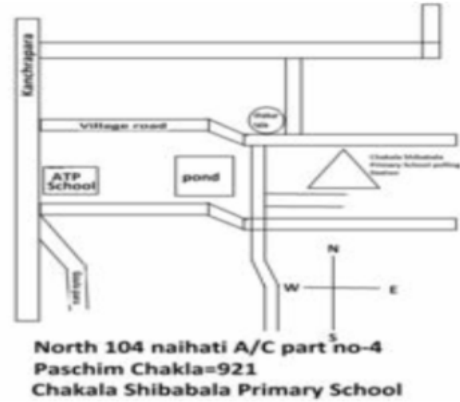

Key MAP View