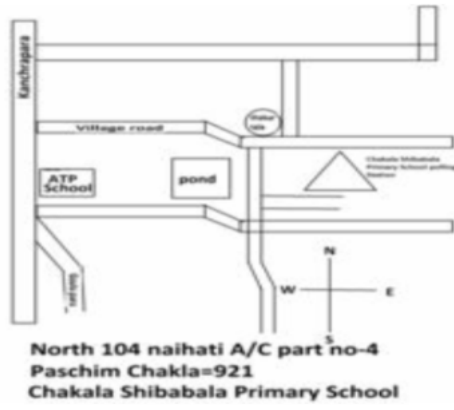

Nazri Naksha