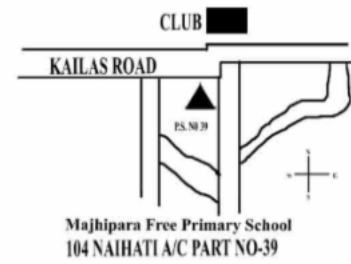

Key MAP View