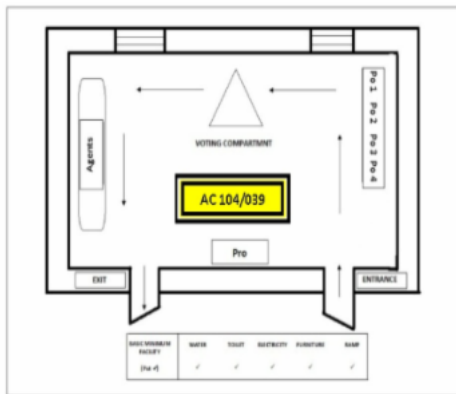

নির্বাচক নিবন্ধন আধিকারিকের স্বাক্ষর

Nazri Naksha

Google Map View

Polling Station Building Front View

Polling Station Front View

Cad View

Key MAP View

1 নাম : মাফুজা বিবি স্বামীর নাম : এরফান আলী সেখ বাড়ির নং : n0038 বয়স : 58 লিঙ্গ : মহিলা	FKY1622125 ফটো উপলব্ধ	2 নাম : সেখ সাজ্জাক আলী পিতার নাম : সেখ এরফান আলী বাড়ির নং : n0038 বয়স : 44 লিঙ্গ : পুরুষ	FKY1622422 ফটো উপলব্ধ	3 নাম : সেখ হাসান আলি পিতার নাম : সেখ এরফান আলী বাড়ির নং : 0223 বয়স : 38 লিঙ্গ : পুরুষ	FKY3883576 ফটো উপলব্ধ
4 নাম : সেখ নাওয়াজ আলী পিতার নাম : সেখ এরফান আলী বাড়ির নং : n0038 বয়স : 35 লিঙ্গ : পুরুষ	IQN0275487 ফটো উপলব্ধ	5 নাম : সেখ সাহিদ আলি পিতার নাম : সেখ ইরফান আলী বাড়ির নং : n0038 বয়স : 35 লিঙ্গ : পুরুষ	IQN0206706 ফটো উপলব্ধ	6 নাম : সেখ নূর আলী পিতার নাম : সেখ ফজের আলী বাড়ির নং : 225 বয়স : 67 লিঙ্গ : পুরুষ	FKY0272039 ফটো উপলব্ধ
7 নাম : সালেহা বেগম স্বামীর নাম : সেখ নূর আলী বাড়ির নং : 225 বয়স : 59 লিঙ্গ : মহিলা	FKY0272047 ফটো উপলব্ধ	8 নাম : সেখ সাইফুদ্দিন আলি আহমেদ পিতার নাম : সেখ নূর আলি বাড়ির নং : 225 বয়স : 41 লিঙ্গ : পুরুষ	FKY3883816 ফটো উপলব্ধ	9 নাম : আমির সেখ পিতার নাম : ফজের আলী সেখ বাড়ির নং : n0044 বয়স : 53 লিঙ্গ : পুরুষ	IQN1088145 ফটো উপলব্ধ
10 নাম : সেখ শের আলী পিতার নাম : সেখ ফজের আলী বাড়ির নং : 0229 বয়স : 44 লিঙ্গ : পুরুষ	FKY3758117 ফটো উপলব্ধ	11 নাম : সেখ জুলফিকার আলি পিতার নাম : সেখ ফজের আলী বাড়ির নং : 229 বয়স : 42 লিঙ্গ : পুরুষ	FKY3758125 ফটো উপলব্ধ	12 নাম : সেখ সুরাজ উদ্দিন পিতার নাম : সেখ সাদেক আলি বাড়ির নং : n0066 বয়স : 49 লিঙ্গ : পুরুষ	FKY0269407 ফটো উপলব্ধ
13 নাম : জেসমিনা পারভীন বিবি স্বামীর নাম : সেখ সুরাজ উদ্দিন বাড়ির নং : 66 বয়স : 37 লিঙ্গ : মহিলা	IQN0275685 ফটো উপলব্ধ	14 নাম : সেখ লালমহম্মদ পিতার নাম : খোদাবক্স সেখ বাড়ির নং : n0033 বয়স : 66 লিঙ্গ : পুরুষ	FKY0272104 ফটো উপলব্ধ	15 নাম : সেখ ছাদ পিতার নাম : সেখ লাল মহম্মদ বাড়ির নং : n0033 বয়স : 49 লিঙ্গ : পুরুষ	IQN0030049 ফটো উপলব্ধ
16 নাম : সেখ সাম মহম্মদ পিতার নাম : সেখ খোদাবক্স বাড়ির নং : n0034 বয়স : 63 লিঙ্গ : পুরুষ	IQN1089242 ফটো উপলব্ধ	17 নাম : সেখ মনিরুল হক পিতার নাম : সেখ সাম মহম্মদ বাড়ির নং : n0034 বয়স : 31 লিঙ্গ : পুরুষ	IQN0629048 ফটো উপলব্ধ	18 নাম : রিজিয়া বিবি স্বামীর নাম : হেকমত সেখ বাড়ির নং : n0037 বয়স : 63 লিঙ্গ : মহিলা	FKY0272179 ফটো উপলব্ধ
19 নাম : হেকমত সেখ পিতার নাম : নফেন আলী সেখ বাড়ির নং : n0037 বয়স : 58 লিঙ্গ : পুরুষ	FKY0272161 ফটো উপলব্ধ	20 নাম : জহরা বিবি স্বামীর নাম : ফকির সেখ বাড়ির নং : 0201 বয়স : 70 লিঙ্গ : মহিলা	FKY0269365 ফটো উপলব্ধ	21 নাম : পার্থ দাস পিতার নাম : প্রানবল্লভ দাস বাড়ির নং : n0112 বয়স : 46 লিঙ্গ : পুরুষ	FKY1621283 ফটো উপলব্ধ
22 নাম : সুরজিৎ চৌধুরী মায়ের নাম : মঞ্জু চৌধুরী বাড়ির নং : 298 বয়স : 29 লিঙ্গ : পুরুষ	IQN0755488 ফটো উপলব্ধ	23 নাম : আনারুল মন্ডল পিতার নাম : নূর ইসলাম মন্ডল বাড়ির নং : n0060 বয়স : 41 লিঙ্গ : পুরুষ	FKY3647658 ফটো উপলব্ধ	24 নাম : সালমা বিবি স্বামীর নাম : আনারুল মন্ডল বাড়ির নং : 60 বয়স : 36 লিঙ্গ : মহিলা	IQN0275701 ফটো উপলব্ধ
25 নাম : সৈরব বিবি স্বামীর নাম : আবুরালী মন্ডল বাড়ির নং : 0248 বয়স : 67 লিঙ্গ : মহিলা	FKY0271189 ফটো উপলব্ধ	26 নাম : ফতেমা বিবি স্বামীর নাম : আরসাদ আলি মন্ডল বাড়ির নং : 0248 বয়স : 50 লিঙ্গ : মহিলা	FKY0271205 ফটো উপলব্ধ	27 নাম : রাজু মন্ডল পিতার নাম : আরসাদ আলী মন্ডল বাড়ির নং : 0248 বয়স : 34 লিঙ্গ : পুরুষ	IQN0375600 ফটো উপলব্ধ
28 নাম : সেখ সাহেব আলী পিতার নাম : মাওলা বক্স সেখ বাড়ির নং : 246 বয়স : 77 লিঙ্গ : পুরুষ	FKY3385036 ফটো উপলব্ধ	29 নাম : নূরজান বিবি স্বামীর নাম : সাহেব সেখ বাড়ির নং : 246 বয়স : 65 লিঙ্গ : মহিলা	FKY0269324 ফটো উপলব্ধ	30 নাম : সেখ আয়জুল আলী পিতার নাম : সাহেব আলী সেখ বাড়ির নং : 246 বয়স : 55 লিঙ্গ : পুরুষ	FKY0269340 ফটো উপলব্ধ