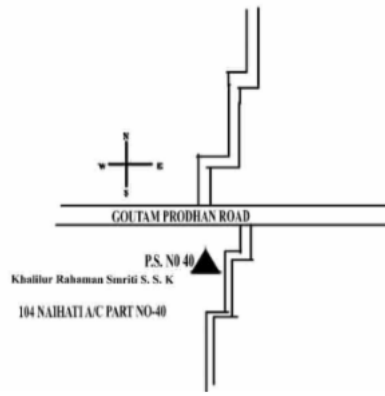

Nazri Naksha