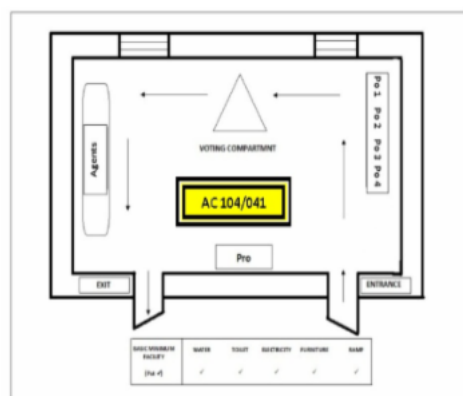

নির্বাচক নিবন্ধন আধিকারিকের স্বাক্ষর

Nazri Naksha

Google Map View

Polling Station Building Front View

Polling Station Front View

Cad View

Key MAP View

বিধানসভা নির্বাচনক্ষেত্রের নং, নাম : 104-নৈহাটী  
ভাগ নং, নাম : 1-কন্দপুকুর দক্ষিন পাড়া.