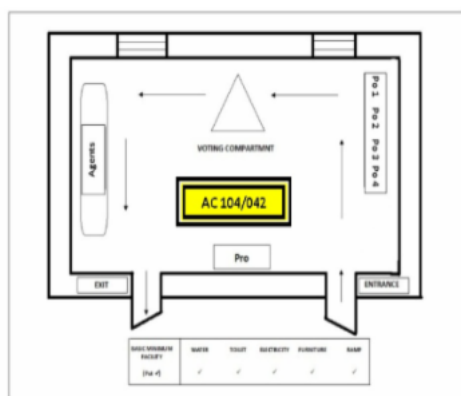

নির্বাচক নিবন্ধন আধিকারিকের স্বাক্ষর

Nazri Naksha

Google Map View

Polling Station Building Front View

Polling Station Front View

Cad View

Key MAP View

1	FKY0274506	নাম : এসরাফিল মোহম্মদ পিতার নাম: আসবাব আলি মোহম্মদ বাড়ির নং : n0086 বয়স : 57 লিঙ্গ : পুরুষ	ফটো উপলব্ধ	2	FKY0274514	নাম : মহঃ ইব্রাহীম মন্ডল পিতার নাম: মহঃ আসরাফ আলি বাড়ির নং : n0086 বয়স : 53 লিঙ্গ : পুরুষ	ফটো উপলব্ধ	3	FKY0274522	নাম : রাব্বিয়া বিবি স্বামীর নাম: মোঃ ইব্রাহীম আলি বাড়ির নং : n0086 বয়স : 53 লিঙ্গ : মহিলা	ফটো উপলব্ধ
4	FKY1324128	নাম : রুমা বিবি মন্ডল স্বামীর নাম: মেকাইল মণ্ডল বাড়ির নং : n0086 বয়স : 45 লিঙ্গ : মহিলা	ফটো উপলব্ধ	5	FKY3943214	নাম : মহঃ আজগর আলী পিতার নাম: মহঃ আশরাফ আলী বাড়ির নং : n0086 বয়স : 45 লিঙ্গ : পুরুষ	ফটো উপলব্ধ	6	IQN0207050	নাম : তুহিনা খাতুন স্বামীর নাম: মহঃ আজগর আলি বাড়ির নং : n0086 বয়স : 37 লিঙ্গ : মহিলা	ফটো উপলব্ধ
7	IQN0207068	নাম : জাহানারা বিবি স্বামীর নাম: মহঃ লিয়াকত আলি বাড়ির নং : 0132 বয়স : 67 লিঙ্গ : মহিলা	ফটো উপলব্ধ	8	FKY0277061	নাম : মহঃ রউফ আলী পিতার নাম: মহঃ রমজান আলী বাড়ির নং : n0070 বয়স : 62 লিঙ্গ : পুরুষ	ফটো উপলব্ধ	9	FKY0277079	নাম : সহিদুল হক পিতার নাম: সুরোত আলি বাড়ির নং : n0070 বয়স : 61 লিঙ্গ : পুরুষ	ফটো উপলব্ধ
10	IQN0037705	নাম : জাহানারা বিবি স্বামীর নাম: মীর মহম্মদ বাড়ির নং : n0070 বয়স : 41 লিঙ্গ : মহিলা	ফটো উপলব্ধ	11	IQN0547299	নাম : মীর মহম্মদ পিতার নাম: জান মহম্মদ বাড়ির নং : 3 বয়স : 39 লিঙ্গ : পুরুষ	ফটো উপলব্ধ	12	IQN0207332	নাম : মহঃ আজাহারউদ্দিন পিতার নাম: মহঃ রউফ আলি বাড়ির নং : n0070 বয়স : 37 লিঙ্গ : পুরুষ	ফটো উপলব্ধ
13	IQN0206870	নাম : পারভীন লায়লা স্বামীর নাম: আকবর আলি মন্ডল বাড়ির নং : 0132 বয়স : 36 লিঙ্গ : মহিলা	ফটো উপলব্ধ	14	IQN0630079	নাম : মোজাহারউদ্দিন পিতার নাম: মোঃ রউফ আলি বাড়ির নং : n0070 বয়স : 32 লিঙ্গ : পুরুষ	ফটো উপলব্ধ	15	IQN0953521	নাম : সাইমা খাতুন স্বামীর নাম: রফিকুল ইসলাম বাড়ির নং : 09 বয়স : 27 লিঙ্গ : মহিলা	ফটো উপলব্ধ
16	IQN0630087	নাম : মহঃ আশাদুল ইসলাম পিতার নাম: মহঃ বক্স রহমান বাড়ির নং : n0042 বয়স : 41 লিঙ্গ : পুরুষ	ফটো উপলব্ধ	17	IQN0276931	নাম : মহিমা খাতুন পিতার নাম: মোবারক আলি বাড়ির নং : n0042 বয়স : 37 লিঙ্গ : মহিলা	ফটো উপলব্ধ	18	IQN0377671	নাম : মহঃ আমিরুল ইসলাম পিতার নাম: মোঃ মোবারক আলী বাড়ির নং : n0042 বয়স : 34 লিঙ্গ : পুরুষ	ফটো উপলব্ধ
19	FKY0274670	নাম : রুপজান বিবি স্বামীর নাম: এমান আলী বাড়ির নং : n0043 বয়স : 51 লিঙ্গ : মহিলা	ফটো উপলব্ধ	20	IQN1095157	নাম : কুলচন বিবি স্বামীর নাম: এনামুল হক বাড়ির নং : n0041 বয়স : 50 লিঙ্গ : মহিলা	ফটো উপলব্ধ	21	FKY3884327	নাম : রিয়াজুল হক পিতার নাম: এনামুল হক বাড়ির নং : 101 বয়স : 41 লিঙ্গ : পুরুষ	ফটো উপলব্ধ
22	IQN0756270	নাম : ফতেমা খাতুন স্বামীর নাম: রিয়াজুল হক বাড়ির নং : n0041 বয়স : 31 লিঙ্গ : মহিলা	ফটো উপলব্ধ	23	FKY3884319	নাম : মনিরুল হক পিতার নাম: ইনামুল হক বাড়ির নং : n0041 বয়স : 38 লিঙ্গ : পুরুষ	ফটো উপলব্ধ	24	IQN0472993	নাম : সাবির হোসেন পিতার নাম: এনামুল হক বাড়ির নং : n0041 বয়স : 30 লিঙ্গ : পুরুষ	ফটো উপলব্ধ
25	FKY0274688	নাম : সাহিদা বিবি স্বামীর নাম: এলাবকস বাড়ির নং : 102 বয়স : 96 লিঙ্গ : মহিলা	ফটো উপলব্ধ	26	FKY0274712	নাম : বাগবুল ইসলাম পিতার নাম: বকস রহমান বাড়ির নং : n0042 বয়স : 52 লিঙ্গ : পুরুষ	ফটো উপলব্ধ	27	FKY1324920	নাম : সুপিয়া বিবি স্বামীর নাম: বাগবুল ইসলাম বাড়ির নং : n0042 বয়স : 45 লিঙ্গ : মহিলা	ফটো উপলব্ধ
28	IQN0376350	নাম : আরিফুল হক পিতার নাম: আজিবর রহমান বাড়ির নং : n0022 বয়স : 36 লিঙ্গ : পুরুষ	ফটো উপলব্ধ	29	FKY0272377	নাম : মমতাজ খাতুন পিতার নাম: আকরাম হোসেন বাড়ির নং : n0023 বয়স : 49 লিঙ্গ : মহিলা	ফটো উপলব্ধ	30	IQN0376368	নাম : সেরাজুল হক পিতার নাম: আব্দুল লতিব বাড়ির নং : n0024 বয়স : 42 লিঙ্গ : পুরুষ	ফটো উপলব্ধ