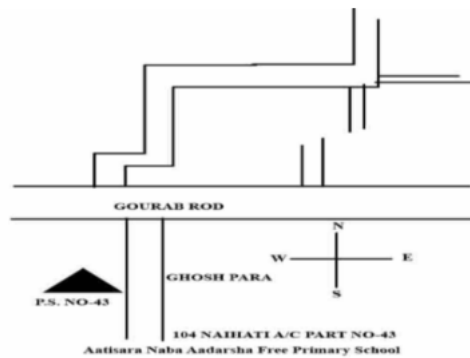

Nazri Naksha