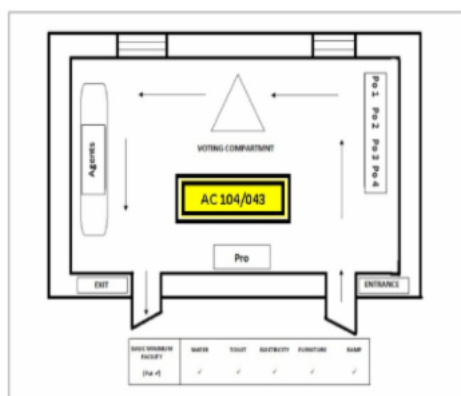

নির্বাচক নিবন্ধন আধিকারিকের স্বাক্ষর

Nazri Naksha

Google Map View

Polling Station Building Front View

Polling Station Front View

Cad View

Key MAP View

1 নাম : শেখ শাহীদ আলী পিতার নাম : শেখ নওশের আলী বাড়ির নং : n0076 বয়স : 43 লিঙ্গ : পুরুষ	FKY1325158 ফটো উপলব্ধ	2 নাম : রেশমিনা খাতুন স্বামীর নাম : শেখ নৌশাদ আলী বাড়ির নং : n0076 বয়স : 40 লিঙ্গ : মহিলা	FKY3648052 ফটো উপলব্ধ	3 নাম : ফিরোজা বিবি স্বামীর নাম : শেখ ওসমান আলী বাড়ির নং : n0072 বয়স : 41 লিঙ্গ : মহিলা	GQL3071131 ফটো উপলব্ধ
4 নাম : সেখ সৈদুল ইসলাম পিতার নাম : আলীউদ্দিন সেখ বাড়ির নং : n0077 বয়স : 53 লিঙ্গ : পুরুষ	FKY3388691 ফটো উপলব্ধ	5 নাম : রওশন আরা বিবি স্বামীর নাম : সাইদুল ইসলাম বাড়ির নং : n0077 বয়স : 51 লিঙ্গ : মহিলা	FKY3759073 ফটো উপলব্ধ	6 নাম : ফতেমাবিবি স্বামীর নাম : আবদুল রফিক সেখ বাড়ির নং : n0075 বয়স : 71 লিঙ্গ : মহিলা	FKY0283549 ফটো উপলব্ধ
7 নাম : সেখ মেহেবুবা আলি মায়ের নাম : সেখ আবদুল রফিক বাড়ির নং : n0075 বয়স : 43 লিঙ্গ : পুরুষ	FKY3884848 ফটো উপলব্ধ	8 নাম : সেখ রিয়াজুল হক পিতার নাম : সেখ মফিজুল হক বাড়ির নং : n0075 বয়স : 43 লিঙ্গ : পুরুষ	IQN0756528 ফটো উপলব্ধ	9 নাম : সাকিলা বিবি স্বামীর নাম : সেখ হাফিজ বাড়ির নং : n0075 বয়স : 37 লিঙ্গ : মহিলা	IQN0547836 ফটো উপলব্ধ
10 নাম : সেখ হাফিজ মায়ের নাম : ফতেমা বিবি বাড়ির নং : n0075 বয়স : 43 লিঙ্গ : পুরুষ	FKY3884830 ফটো উপলব্ধ	11 নাম : আয়েসা খাতুন (বিবি) স্বামীর নাম : সেখ মেহেবুবা আলি বাড়ির নং : n0075 বয়স : 43 লিঙ্গ : মহিলা	IQN0547703 ফটো উপলব্ধ	12 নাম : সেখ মাজেদ আলি পিতার নাম : সেখ নিয়ামত বাড়ির নং : n0053 বয়স : 72 লিঙ্গ : পুরুষ	FKY0283747 ফটো উপলব্ধ
13 নাম : রেজিনা বিবি (খাতুন) স্বামীর নাম : সেখ আদুত আলি বাড়ির নং : n0050 বয়স : 30 লিঙ্গ : মহিলা	IQN0756361 ফটো উপলব্ধ	14 নাম : গুলসনারা খাতুন পিতার নাম : সেখ সাহিদ আলী বাড়ির নং : n0050 বয়স : 40 লিঙ্গ : মহিলা	IQN0756346 ফটো উপলব্ধ	15 নাম : হাসিনা বিবি স্বামীর নাম : সেখ সুরাত আলী বাড়ির নং : n0050 বয়স : 32 লিঙ্গ : মহিলা	IQN0547778 ফটো উপলব্ধ
16 নাম : সেখ সুরাত আলী পিতার নাম : সেখ সাহিদ আলী বাড়ির নং : n0050 বয়স : 43 লিঙ্গ : পুরুষ	IQN0032375 ফটো উপলব্ধ	17 নাম : সেখ আদুত আলি পিতার নাম : সেখ সাহিদ আলি বাড়ির নং : n0050 বয়স : 47 লিঙ্গ : পুরুষ	FKY1924356 ফটো উপলব্ধ	18 নাম : রিক্কু বিবি স্বামীর নাম : সেখ কুদ্দুস আলি বাড়ির নং : n0050 বয়স : 41 লিঙ্গ : মহিলা	IQN0547760 ফটো উপলব্ধ
19 নাম : সেখ সাদ্দাম আলি পিতার নাম : সেখ জুলফিকার আলি বাড়ির নং : 258 বয়স : 33 লিঙ্গ : পুরুষ	IQN0473488 ফটো উপলব্ধ	20 নাম : সাফিয়া বিবি স্বামীর নাম : সেখ জুলফিকার আলি বাড়ির নং : 258 বয়স : 53 লিঙ্গ : মহিলা	FKY0279547 ফটো উপলব্ধ	21 নাম : সেখ আইয়ুব আলী পিতার নাম : সেখ কেরামত আলী বাড়ির নং : n0048 বয়স : 59 লিঙ্গ : পুরুষ	FKY0283481 ফটো উপলব্ধ
22 নাম : সোমা বাটকেল স্বামীর নাম : মনু বাটকেল বাড়ির নং : n0012 বয়স : 35 লিঙ্গ : মহিলা	IQN0630525 ফটো উপলব্ধ	Q 23 নাম : মনু বাটকেল পিতার নাম : সুশীল বাটকেল বাড়ির নং : বয়স : 40 লিঙ্গ : পুরুষ	IQN0473694 ফটো উপলব্ধ	24 নাম : যশোদা বাটকেল স্বামীর নাম : সুশীল বাটকেল বাড়ির নং : n0012 বয়স : 57 লিঙ্গ : মহিলা	FKY3388022 ফটো উপলব্ধ
25 নাম : সাফিয়া বেগম স্বামীর নাম : হাফিজ সাফিয়া বাড়ির নং : n0187 বয়স : 43 লিঙ্গ : মহিলা	FKY0279422 ফটো উপলব্ধ	26 নাম : সেখ ওসমান আলি পিতার নাম : সেখ আবু বক্কর বাড়ির নং : n0072 বয়স : 40 লিঙ্গ : পুরুষ	IQN0207472 ফটো উপলব্ধ	27 নাম : রুবিনা বিবি স্বামীর নাম : সেখ মোজাহার আলি বাড়ির নং : n0048 বয়স : 30 লিঙ্গ : মহিলা	IQN0866434 ফটো উপলব্ধ
28 নাম : নাসিমা বিবি স্বামীর নাম : মোহাম্মদ রেজাউল মন্ডল বাড়ির নং : n0182 বয়স : 33 লিঙ্গ : মহিলা	IQN0954396 ফটো উপলব্ধ	29 নাম : সেখ আমিনুর আলী পিতার নাম : সেখ মাজেদ আলী বাড়ির নং : n0187 বয়স : 27 লিঙ্গ : পুরুষ	IQN0954446 ফটো উপলব্ধ	30 নাম : সাকিনা খাতুন স্বামীর নাম : সেখ আব্দুল মজিদ বাড়ির নং : n0179 বয়স : 33 লিঙ্গ : মহিলা	IQN0954362 ফটো উপলব্ধ