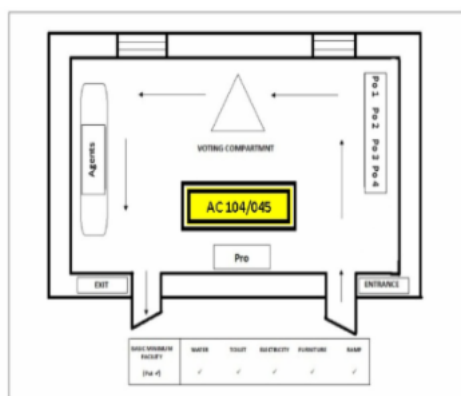

নির্বাচক নিবন্ধন আধিকারিকের স্বাক্ষর

Nazri Naksha

Google Map View

Polling Station Building Front View

Polling Station Front View

Cad View

Key MAP View

1 নাম : আজিবর রহমান পিতার নাম: সেখ আব্দুল রহমান বাড়ির নং : n0034 বয়স : 52 লিঙ্গ : পুরুষ	FKY0287946 ফটো উপলব্ধ	2 নাম : আনোয়ারা বিবি স্বামীর নাম: কপিলউদ্দিন মন্ডল বাড়ির নং : n0036 বয়স : 71 লিঙ্গ : মহিলা	FKY1622653 ফটো উপলব্ধ	3 নাম : সেখ আকবর আলি পিতার নাম: সেখ হেমাতি আলি বাড়ির নং : n0036 বয়স : 41 লিঙ্গ : পুরুষ	IQN0207530 ফটো উপলব্ধ
4 নাম : সেখ আব্দুল আলী পিতার নাম: সেখ হেমাতি আলী বাড়ির নং : n0036 বয়স : 38 লিঙ্গ : পুরুষ	IQN0378588 ফটো উপলব্ধ	5 নাম : কুতুবুদ্দিন মন্ডল পিতার নাম: মহঃ আলি সেখ বাড়ির নং : এন88 বয়স : 42 লিঙ্গ : পুরুষ	IQN0473363 ফটো উপলব্ধ	6 নাম : মুনমুন বিবি স্বামীর নাম: সেখ আরিফ আলী বাড়ির নং : 28 বয়স : 32 লিঙ্গ : মহিলা	SSA1542935 ফটো উপলব্ধ
7 নাম : মধুমীরা বিবি স্বামীর নাম: সেখ মোসারেফ আলী বাড়ির নং : n0028 বয়স : 39 লিঙ্গ : মহিলা	FKY3648177 ফটো উপলব্ধ	8 নাম : সেখ শরিফ আলী পিতার নাম: সেখ হাসেম আলী বাড়ির নং : n0028 বয়স : 33 লিঙ্গ : পুরুষ	IQN0547877 ফটো উপলব্ধ	9 নাম : সেখ সরিফুল হাসান পিতার নাম: সেখ লিয়াকত আলী বাড়ির নং : n0049 বয়স : 33 লিঙ্গ : পুরুষ	IQN0630855 ফটো উপলব্ধ
10 নাম : সেখ হামিদুল হাসান পিতার নাম: সেখ লিয়াকত আলী বাড়ির নং : n0049 বয়স : 31 লিঙ্গ : পুরুষ	IQN0630848 ফটো উপলব্ধ	11 নাম : রোশনা শেখ স্বামীর নাম: সেখ লিয়াকত আলি বাড়ির নং : n0049 বয়স : 50 লিঙ্গ : মহিলা	FKY0288514 ফটো উপলব্ধ	12 নাম : আরাভিন্দা শর্মা পিতার নাম: আজহার উদ্দিন বাড়ির নং : n0092 বয়স : 30 লিঙ্গ : মহিলা	IQN0756700 ফটো উপলব্ধ
13 নাম : সেখ সাইফুদ্দিন পিতার নাম: আজহার উদ্দিন বাড়ির নং : n0092 বয়স : 37 লিঙ্গ : পুরুষ	IQN0278176 ফটো উপলব্ধ	14 নাম : মনোয়ারা বিবি স্বামীর নাম: আজহার সেখ বাড়ির নং : n0092 বয়স : 51 লিঙ্গ : মহিলা	FKY0287748 ফটো উপলব্ধ	15 নাম : আজহার উদ্দিন পিতার নাম: ফকির আলি সেখ বাড়ির নং : n0092 বয়স : 56 লিঙ্গ : পুরুষ	FKY0287730 ফটো উপলব্ধ
16 নাম : সেখ আনোয়ার পিতার নাম: সেখ ইয়াসিন বাড়ির নং : n0086 বয়স : 50 লিঙ্গ : পুরুষ	IQN0631069 ফটো উপলব্ধ	17 নাম : সেখ রজ্জাক পিতার নাম: সেখ রফিক বাড়ির নং : n0086 বয়স : 34 লিঙ্গ : পুরুষ	IQN0473868 ফটো উপলব্ধ	18 নাম : সামিনা বিবি (মৃত) স্বামীর নাম: সেখ রাজেশ বাড়ির নং : 190 বয়স : 37 লিঙ্গ : মহিলা	IQN0631036 ফটো উপলব্ধ
19 নাম : সেখ রাজেশ পিতার নাম: সেখ রফিক বাড়ির নং : 190 বয়স : 36 লিঙ্গ : পুরুষ	IQN0033324 ফটো উপলব্ধ	20 নাম : সেখ রাজু পিতার নাম: সেখ রফিক বাড়ির নং : 190 বয়স : 40 লিঙ্গ : পুরুষ	IQN0033316 ফটো উপলব্ধ	21 নাম : সেখ রফিক পিতার নাম: ইয়াসিন সেখ বাড়ির নং : n0086 বয়স : 71 লিঙ্গ : পুরুষ	FKY0288084 ফটো উপলব্ধ
22 নাম : জ্যোৎস্না বিবি স্বামীর নাম: জসিম আলি বাড়ির নং : n0084 বয়স : 32 লিঙ্গ : মহিলা	IQN0548107 ফটো উপলব্ধ	23 নাম : পারভিনা বিবি স্বামীর নাম: সেখ মোহর আলী বাড়ির নং : n0084 বয়স : 34 লিঙ্গ : মহিলা	IQN0630970 ফটো উপলব্ধ	24 নাম : জসিম আলী পিতার নাম: সেখ মোহর আলী বাড়ির নং : n0084 বয়স : 38 লিঙ্গ : পুরুষ	IQN0378661 ফটো উপলব্ধ
25 নাম : মমতাজ বিবি স্বামীর নাম: সেখ মহর আলী বাড়ির নং : n0084 বয়স : 52 লিঙ্গ : মহিলা	FKY0288548 ফটো উপলব্ধ	26 নাম : সেখ মহর আলী পিতার নাম: সেখ রূপচাঁদ বাড়ির নং : n0084 বয়স : 59 লিঙ্গ : পুরুষ	FKY3759560 ফটো উপলব্ধ	27 নাম : সেখ আনহার পিতার নাম: সেখ সুন্দর বাড়ির নং : n0054 বয়স : 52 লিঙ্গ : পুরুষ	FKY0287136 ফটো উপলব্ধ
28 নাম : সেখ আসকার আলী পিতার নাম: আনসার আলি সেখ বাড়ির নং : n0054 বয়স : 33 লিঙ্গ : পুরুষ	IQN0630954 ফটো উপলব্ধ	29 নাম : রফিকা বিবি স্বামীর নাম: সেখ রসতমজুল হক বাড়ির নং : n0099 বয়স : 46 লিঙ্গ : মহিলা	IQN0207571 ফটো উপলব্ধ	#2 30 নাম : সখিজান বিবি স্বামীর নাম: সেখ মোক্তার আলী বাড়ির নং : 219 বয়স : 42 লিঙ্গ : মহিলা	IQN0033522 ফটো উপলব্ধ