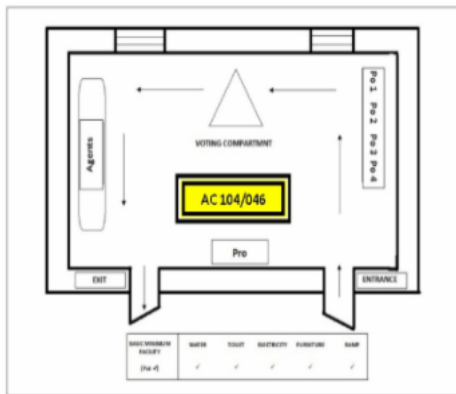

নির্বাচক নিবন্ধন আধিকারিকের স্বাক্ষর

Nazri Naksha

Google Map View

Polling Station Building Front View

Polling Station Front View

Cad View

Key MAP View

1 নাম : মুন্সী আহমেদ বেগম স্বামীর নাম : মুন্সী মাসুদ আহম্মদ বাড়ির নং : n0037 বয়স : 38 লিঙ্গ : মহিলা	FKY0296053 ফটো উপলব্ধ	2 নাম : মুন্সী আশরাফ আহম্মদ পিতার নাম : মুন্সী তসলিম আহম্মদ বাড়ির নং : n0039 বয়স : 66 লিঙ্গ : পুরুষ	FKY0295956 ফটো উপলব্ধ	3 নাম : রেহেনা খাতুন স্বামীর নাম : মুন্সী আশরাফ আহম্মদ বাড়ির নং : n0039 বয়স : 38 লিঙ্গ : মহিলা	FKY1725472 ফটো উপলব্ধ
4 নাম : মুন্সী নূর আহমেদ পিতার নাম : মুন্সী আশরাফ আহমেদ বাড়ির নং : n0039 বয়স : 30 লিঙ্গ : পুরুষ	IQN0631770 ফটো উপলব্ধ	5 নাম : সেখ ইমম বক্র পিতার নাম : এঞ্জাজউদ্দিন মন্ডল বাড়ির নং : n0040 বয়স : 81 লিঙ্গ : পুরুষ	FKY0295014 ফটো উপলব্ধ	6 নাম : হাসান বক্র পিতার নাম : সেখ ইমাম বক্র বাড়ির নং : n0040 বয়স : 41 লিঙ্গ : পুরুষ	IQN0207936 ফটো উপলব্ধ
7 নাম : সৈয়দ আলী পিতার নাম : সেখ নূর মহম্মদ বাড়ির নং : n0106 বয়স : 40 লিঙ্গ : পুরুষ	IQN0549295 ফটো উপলব্ধ	8 নাম : তপুরা বিবি স্বামীর নাম : সেখ হাসেম বাড়ির নং : n0106 বয়স : 35 লিঙ্গ : মহিলা	IQN0631929 ফটো উপলব্ধ	9 নাম : কাজী রহিম আলী পিতার নাম : কাজী এমরান আলী বাড়ির নং : 26 বয়স : 39 লিঙ্গ : পুরুষ	FKY3885548 ফটো উপলব্ধ
10 নাম : রেন খাতুন পিতার নাম : সেখ আব্দুল আহেদ বাড়ির নং : n0030 বয়স : 36 লিঙ্গ : মহিলা	IQN0474718 ফটো উপলব্ধ	11 নাম : সেখ আব্দুল বাসেদ পিতার নাম : সেখ আবদুল মওলা দাদ বাড়ির নং : n0076 বয়স : 55 লিঙ্গ : পুরুষ	FKY1622927 ফটো উপলব্ধ	12 নাম : কাজী আহম্মদ ইসলাম পিতার নাম : কাজী রবিউল ইসলাম বাড়ির নং : n0091 বয়স : 49 লিঙ্গ : পুরুষ	FKY1622745 ফটো উপলব্ধ
13 নাম : কাজী মহিদ্দল ইসলাম পিতার নাম : কাজী রবিউল ইসলাম বাড়ির নং : n0091 বয়স : 47 লিঙ্গ : পুরুষ	FKY3085669 ফটো উপলব্ধ	14 নাম : কাজী মনিকুল ইসলাম পিতার নাম : কাজী রবিউল ইসলাম বাড়ির নং : n0091 বয়স : 50 লিঙ্গ : পুরুষ	WB/19/129/156196 ফটো উপলব্ধ	15 নাম : কাজী সানিউল ইসলাম পিতার নাম : কাজী রবিউল ইসলাম বাড়ির নং : n0091 বয়স : 60 লিঙ্গ : পুরুষ	IQN1097112 ফটো উপলব্ধ
16 নাম : নারগিস ইসলাম স্বামীর নাম : কাজী ইমামুল ইসলাম বাড়ির নং : n0091 বয়স : 49 লিঙ্গ : মহিলা	IQN1216506 ফটো উপলব্ধ	17 নাম : বিপা খাতুন স্বামীর নাম : কাজী সানিউল ইসলাম বাড়ির নং : n0091 বয়স : 42 লিঙ্গ : মহিলা	IQN0474668 ফটো উপলব্ধ	18 নাম : কাজী সাইফুল ইসলাম পিতার নাম : কাজী রবিউল ইসলাম বাড়ির নং : n0091 বয়স : 42 লিঙ্গ : পুরুষ	FKY3392446 ফটো উপলব্ধ
19 নাম : জলেনা খাতুন স্বামীর নাম : কাজী মহিদ্দল ইসলাম বাড়ির নং : n0091 বয়স : 33 লিঙ্গ : মহিলা	ALV1209105 ফটো উপলব্ধ	20 নাম : নূরননেসা পিতার নাম : কাজী নূরুল ইসলাম বাড়ির নং : n0092 বয়স : 37 লিঙ্গ : মহিলা	IQN0035121 ফটো উপলব্ধ	21 নাম : কাজী খয়রুন নেসা পিতার নাম : কাজী নূরুল ইসলাম বাড়ির নং : n0092 বয়স : 34 লিঙ্গ : মহিলা	IQN0279786 ফটো উপলব্ধ
22 নাম : মুন্সী আফরাজউল গনি পিতার নাম : মুন্সী একরামুল গনী বাড়ির নং : n0098 বয়স : 44 লিঙ্গ : পুরুষ	FKY3085891 ফটো উপলব্ধ	23 নাম : মাসুদা খাতুন স্বামীর নাম : আশরাফুল গনি বাড়ির নং : 205 বয়স : 40 লিঙ্গ : মহিলা	FKY3885555 ফটো উপলব্ধ	24 নাম : তাহেরা বেগম স্বামীর নাম : সেখ তোয়াজ্জেল বাড়ির নং : n0099 বয়স : 76 লিঙ্গ : মহিলা	FKY0296129 ফটো উপলব্ধ
25 নাম : তসবীরা বেগম স্বামীর নাম : সেখ জলিল আঃ বাড়ির নং : n0101 বয়স : 59 লিঙ্গ : মহিলা	FKY0296152 ফটো উপলব্ধ	26 নাম : রেহেনা খাতুন স্বামীর নাম : মোকাদ্দেব আলী বাড়ির নং : n0101 বয়স : 41 লিঙ্গ : মহিলা	FKY3393238 ফটো উপলব্ধ	27 নাম : বেগম খাতুন পিতার নাম : আঃ আজিজ বাড়ির নং : n0102 বয়স : 57 লিঙ্গ : মহিলা	FKY0294678 ফটো উপলব্ধ
28 নাম : মনুয়ারা বিবি স্বামীর নাম : আবদুল অহেদ বাড়ির নং : n0104 বয়স : 66 লিঙ্গ : মহিলা	FKY0294629 ফটো উপলব্ধ	29 নাম : সেখ অবদুল কায়ুম পিতার নাম : আঃ অহেদ বাড়ির নং : n0104 বয়স : 52 লিঙ্গ : পুরুষ	WB/19/129/156046 ফটো উপলব্ধ	30 নাম : মঞ্জুরা খাতুন পিতার নাম : আব্দুল অহেদ বাড়ির নং : n0104 বয়স : 49 লিঙ্গ : মহিলা	FKY3085321 ফটো উপলব্ধ