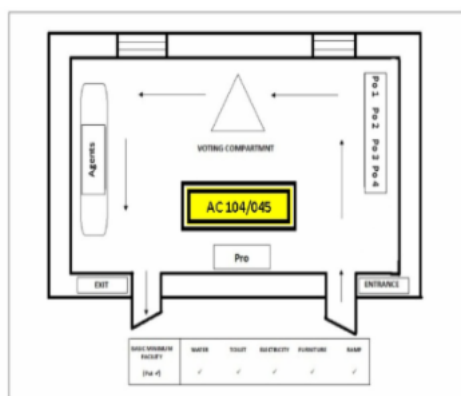

নির্বাচক নিবন্ধন আধিকারিকের স্বাক্ষর

Nazri Naksha

Google Map View

Polling Station Building Front View

Polling Station Front View

Cad View

Key MAP View

1 নাম : মুসাফের আলী পিতার নাম : সেখ নূর আলি খন্দকার বাড়ির নং : n0014 বয়স : পুরুষ	IQN0548552 ফটো উপলব্ধ	2 নাম : আকলিমা বিবি স্বামীর নাম : সেখ আসরাফ আলী বাড়ির নং : n0015 বয়স : 53 লিঙ্গ : মহিলা	FKY0293837 ফটো উপলব্ধ	3 নাম : মোফাজ্জল আলী পিতার নাম : সেখ আসরাফ আলী বাড়ির নং : 99 বয়স : 36 লিঙ্গ : পুরুষ	IQN0034611 ফটো উপলব্ধ
4 নাম : সেখ আকবর আলি পিতার নাম : সেখ কালু বাড়ির নং : n0016 বয়স : 68 লিঙ্গ : পুরুষ	FKY0292128 ফটো উপলব্ধ	5 নাম : আব্দুল ওহেদ পিতার নাম : আকবর আলী বাড়ির নং : n0016 বয়স : 32 লিঙ্গ : পুরুষ	IQN0548651 ফটো উপলব্ধ	6 নাম : খয়রুন্নাহার বিবি স্বামীর নাম : সেখ সেলিমবারি বাড়ির নং : n0017 বয়স : 61 লিঙ্গ : মহিলা	FKY0293886 ফটো উপলব্ধ
7 নাম : খাবির আলি পিতার নাম : সেলিম বারী বাড়ির নং : n0017 বয়স : 49 লিঙ্গ : পুরুষ	FKY3391851 ফটো উপলব্ধ	8 নাম : সামিরুন বিবি স্বামীর নাম : খাবির আলি বাড়ির নং : n0017 বয়স : 37 লিঙ্গ : মহিলা	IQN0757351 ফটো উপলব্ধ	9 নাম : রুকসানা খাতুন স্বামীর নাম : মহঃ কবীর আলী বাড়ির নং : n0017 বয়স : 34 লিঙ্গ : মহিলা	IQN0548958 ফটো উপলব্ধ
10 নাম : সেখ আলম বারি পিতার নাম : সেখ হুকুম আলী বাড়ির নং : n0018 বয়স : 63 লিঙ্গ : পুরুষ	FKY0293928 ফটো উপলব্ধ	11 নাম : সরবানু বিবি স্বামীর নাম : সেখ আলম বারি বাড়ির নং : এন0018 বয়স : 59 লিঙ্গ : মহিলা	FKY1925296 ফটো উপলব্ধ	12 নাম : সেখ মুস্তাক আহমেদ পিতার নাম : সেখ ছাকবর আলী বাড়ির নং : n0008 বয়স : 31 লিঙ্গ : পুরুষ	IQN0548586 ফটো উপলব্ধ
13 নাম : মহঃ সুকুর আলি পিতার নাম : মহঃ আবদুল গনী বাড়ির নং : n0009 বয়স : 63 লিঙ্গ : পুরুষ	FKY0292250 ফটো উপলব্ধ	14 নাম : মহঃ তাহের আলী পিতার নাম : মহঃ আবদুল গনী বাড়ির নং : n0009 বয়স : 57 লিঙ্গ : পুরুষ	FKY0292276 ফটো উপলব্ধ	15 নাম : ফিরদাউস বিবি স্বামীর নাম : মহঃ তাহের আলী বাড়ির নং : n0009 বয়স : 43 লিঙ্গ : মহিলা	FKY3885431 ফটো উপলব্ধ
16 নাম : মাক্জা বিবি স্বামীর নাম : সেখ সুকুর আলী বাড়ির নং : n0009 বয়স : 57 লিঙ্গ : মহিলা	FKY0292284 ফটো উপলব্ধ	17 নাম : মহঃ জাফর আলী পিতার নাম : মহঃ আবদুল গনী বাড়ির নং : n0009 বয়স : 57 লিঙ্গ : পুরুষ	FKY0292268 ফটো উপলব্ধ	18 নাম : মহঃ সফর আলী পিতার নাম : মহঃ আব্দুল গণি বাড়ির নং : n0009 বয়স : 55 লিঙ্গ : পুরুষ	FKY1962042 ফটো উপলব্ধ
19 নাম : মহঃ মুজিবর আলী পিতার নাম : মহঃ আবদুল গনী বাড়ির নং : n0009 বয়স : 43 লিঙ্গ : পুরুষ	IQN1087667 ফটো উপলব্ধ	20 নাম : মহঃ আজিবর আলী পিতার নাম : মোঃ আব্দুল গণি বাড়ির নং : n0009 বয়স : 49 লিঙ্গ : পুরুষ	FKY0292300 ফটো উপলব্ধ	21 নাম : মমতাজ খতুন(বিবি) স্বামীর নাম : মহঃ আজিবর আলী বাড়ির নং : n0009 বয়স : 42 লিঙ্গ : মহিলা	IQN0379339 ফটো উপলব্ধ
22 নাম : মোমিন আলী পিতার নাম : শুকুর আলী বাড়ির নং : 93 বয়স : 36 লিঙ্গ : পুরুষ	IQN0034363 ফটো উপলব্ধ	23 নাম : আজিদা বিবি স্বামীর নাম : সেখ আখের আলি বাড়ির নং : n0010 বয়স : 63 লিঙ্গ : মহিলা	FKY0293944 ফটো উপলব্ধ	24 নাম : সেখ হেকমত আলী পিতার নাম : সেখ ফেলু বাড়ির নং : n0010 বয়স : 56 লিঙ্গ : পুরুষ	FKY0293951 ফটো উপলব্ধ
25 নাম : জাহাঙ্গীর আলি পিতার নাম : সেখ হাবিবর রহমান বাড়ির নং : n0014 বয়স : 39 লিঙ্গ : পুরুষ	FKY3648714 ফটো উপলব্ধ	26 নাম : সেখ আজমীর আলী পিতার নাম : সেখ আলম বারী বাড়ির নং : n0018 বয়স : 40 লিঙ্গ : পুরুষ	FKY3393147 ফটো উপলব্ধ	27 নাম : সুলতানা পারভীন স্বামীর নাম : সেখ আজমীর আলী বাড়ির নং : n0018 বয়স : 29 লিঙ্গ : মহিলা	IQN0757153 ফটো উপলব্ধ
28 নাম : আমির আলী পিতার নাম : সেখ আলম বারি বাড়ির নং : 106 বয়স : 38 লিঙ্গ : পুরুষ	IQN0379362 ফটো উপলব্ধ	#2 29 নাম : আমেনা বিবি স্বামীর নাম : আমির আলী বাড়ির নং : n0018 বয়স : 30 লিঙ্গ : মহিলা	IQN0631747 ফটো উপলব্ধ	30 নাম : জাহেদা বিবি স্বামীর নাম : সেখ ইসলাম আলি বাড়ির নং : n0020 বয়স : 71 লিঙ্গ : মহিলা	FKY0294058 ফটো উপলব্ধ