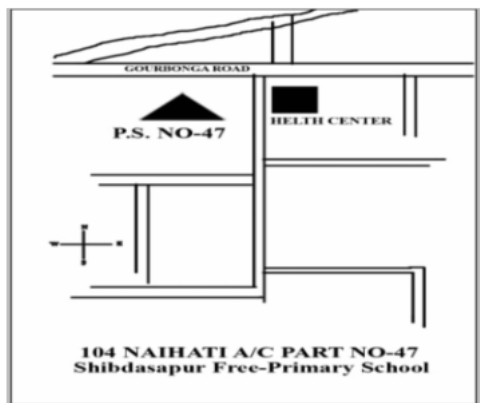

Nazri Naksha