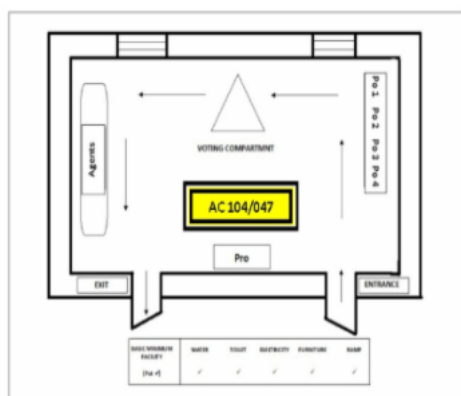

নির্বাচক নিবন্ধন আধিকারিকের স্বাক্ষর

Nazri Naksha

Google Map View

Polling Station Building Front View

Polling Station Front View

Cad View

Key MAP View

1 নাম : খালেদা বিবি(খাতুন) স্বামীর নাম: সেখ মোকসুদুল হক বাড়ির নং : n0110 বয়স : 41 লিঙ্গ : মহিলা	IQN0550079 ফটো উপলব্ধ	2 নাম : তাসকুরা বিবি স্বামীর নাম: সেখ ইনামুল হক বাড়ির নং : n0110 বয়স : 65 লিঙ্গ : মহিলা	FKY3393634 ফটো উপলব্ধ	3 নাম : সেখ আলী মহম্মদ পিতার নাম: সেখ ধারু আলী বাড়ির নং : n0111 বয়স : 74 লিঙ্গ : পুরুষ	FKY3760949 ফটো উপলব্ধ
4 নাম : নবিজান বিবি স্বামীর নাম: সেখ আলী মহম্মদ বাড়ির নং : n0111 বয়স : 66 লিঙ্গ : মহিলা	FKY0298307 ফটো উপলব্ধ	5 নাম : টগরিকা বিবি স্বামীর নাম: সেখ আকবর বাড়ির নং : n0107 বয়স : 60 লিঙ্গ : মহিলা	WB/19/129/159582 ফটো উপলব্ধ	6 নাম : মনুয়ারা বিবি স্বামীর নাম: নওসের আলী বাড়ির নং : n0108 বয়স : 63 লিঙ্গ : মহিলা	FKY0301127 ফটো উপলব্ধ
7 নাম : সেখ মেহের আলী পিতার নাম: দাউদ আলী বাড়ির নং : n0099 বয়স : 66 লিঙ্গ : পুরুষ	FKY0298257 ফটো উপলব্ধ	8 নাম : বাইজী হোসেন পিতার নাম: কুতুবউদ্দিন বাড়ির নং : n0079 বয়স : 66 লিঙ্গ : পুরুষ	FKY0298067 ফটো উপলব্ধ	9 নাম : আজমিরা খাতুন পিতার নাম: বাইজী হোসেন বাড়ির নং : n0079 বয়স : 36 লিঙ্গ : মহিলা	IQN0381467 ফটো উপলব্ধ
10 নাম : নিচায়ন বিবি স্বামীর নাম: ভোসতান বাইজী বাড়ির নং : n0079 বয়স : 56 লিঙ্গ : মহিলা	FKY0298075 ফটো উপলব্ধ	11 নাম : বাবলু সেখ পিতার নাম: বাইজিত বোসতান বাড়ির নং : n0079 বয়স : 38 লিঙ্গ : পুরুষ	IQN0380162 ফটো উপলব্ধ	12 নাম : সামিনা বিবি (খাতুন) স্বামীর নাম: বাবলু সেখ বাড়ির নং : n0079 বয়স : 33 লিঙ্গ : মহিলা	IQN0549600 ফটো উপলব্ধ
13 নাম : রাবিয়া খাতুন স্বামীর নাম: সেখ আয়নুল আলি বাড়ির নং : n0080 বয়স : 42 লিঙ্গ : মহিলা	FKY3944402 ফটো উপলব্ধ	14 নাম : সাকেরা বিবি স্বামীর নাম: সেখ ময়নুল বাড়ির নং : n0080 বয়স : 35 লিঙ্গ : মহিলা	IQN0757880 ফটো উপলব্ধ	15 নাম : আকিলা বিবি স্বামীর নাম: সেখ মোহর আলি বাড়ির নং : n0081 বয়স : 71 লিঙ্গ : মহিলা	FKY0298778 ফটো উপলব্ধ
16 নাম : কোহিনুর খাতুন পিতার নাম: সেখ মোহর আলি বাড়ির নং : n0081 বয়স : 56 লিঙ্গ : মহিলা	FKY0298786 ফটো উপলব্ধ	17 নাম : সেখ এরসাদ আলী পিতার নাম: সেখ মুরসেদ আলী বাড়ির নং : n0082 বয়স : 66 লিঙ্গ : পুরুষ	FKY0298570 ফটো উপলব্ধ	18 নাম : সাকিলা বিবি স্বামীর নাম: সেখ এরশাদ আলী বাড়ির নং : n0082 বয়স : 56 লিঙ্গ : মহিলা	FKY0298588 ফটো উপলব্ধ
19 নাম : আসরা বিবি স্বামীর নাম: মুসা আমির উদ্দিন বাড়ির নং : 33 বয়স : 63 লিঙ্গ : মহিলা	FKY0298596 ফটো উপলব্ধ	20 নাম : সেখ সুমন আলী পিতার নাম: সেখ ছাকবর আলী বাড়ির নং : 29 বয়স : 30 লিঙ্গ : পুরুষ	IQN0757815 ফটো উপলব্ধ	21 নাম : জরিলা বিবি স্বামীর নাম: সেখ ইমান আলী বাড়ির নং : n0078 বয়স : 76 লিঙ্গ : মহিলা	FKY0299388 ফটো উপলব্ধ
#2 22 নাম : লোকমান সেখ পিতার নাম: সেখ ইমান আলী বাড়ির নং : n0078 বয়স : 53 লিঙ্গ : পুরুষ	FKY0299370 ফটো উপলব্ধ	23 নাম : নাজেমা বিবি স্বামীর নাম: সেখ লোকমান আলী বাড়ির নং : n0078 বয়স : 49 লিঙ্গ : মহিলা	FKY0299396 ফটো উপলব্ধ	24 নাম : জাহানারা বিবি স্বামীর নাম: সেখ করম আলী বাড়ির নং : n0078 বয়স : 39 লিঙ্গ : মহিলা	IQN0632315 ফটো উপলব্ধ
25 নাম : সেখ কবীর আলী পিতার নাম: আকমান আলী বাড়ির নং : n0078 বয়স : 38 লিঙ্গ : পুরুষ	IQN0549709 ফটো উপলব্ধ	26 নাম : সেখ আব্বাস আলি পিতার নাম: সেখ এরসাদ আলি বাড়ির নং : n0082 বয়স : 46 লিঙ্গ : পুরুষ	FKY3393725 ফটো উপলব্ধ	27 নাম : সাজ্জাদ আলী সেখ পিতার নাম: এরসাদ আলী সেখ বাড়ির নং : n0082 বয়স : 44 লিঙ্গ : পুরুষ	FKY3395670 ফটো উপলব্ধ
28 নাম : সাকিলা বিবি স্বামীর নাম: সাজ্জাদ আলী সেখ বাড়ির নং : n0082 বয়স : 42 লিঙ্গ : মহিলা	FKY3395662 ফটো উপলব্ধ	29 নাম : আশরাফ সেখ পিতার নাম: এরসাদ আলী সেখ বাড়ির নং : n0082 বয়স : 41 লিঙ্গ : পুরুষ	FKY3885696 ফটো উপলব্ধ	30 নাম : মেহেরন বিবি স্বামীর নাম: আব্বাস আলী সেখ বাড়ির নং : n0082 বয়স : 43 লিঙ্গ : মহিলা	FKY3885704 ফটো উপলব্ধ