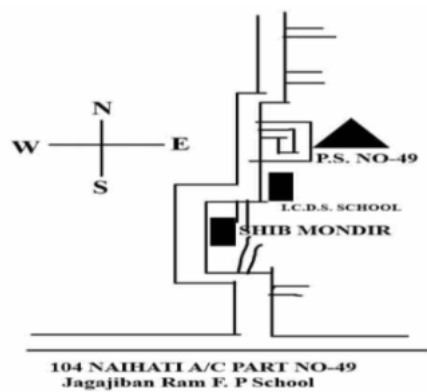

Nazri Naksha