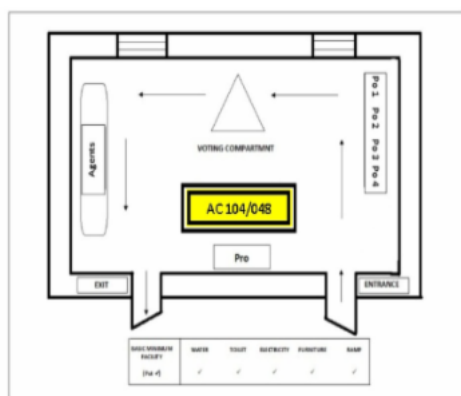

নির্বাচক নিবন্ধন আধিকারিকের স্বাক্ষর

Nazri Naksha

Google Map View

Polling Station Building Front View

Polling Station Front View

Cad View

Key MAP View

1 নাম : সেখ আব্দুল রাজ্জাক পিতার নাম : সেখ আছর আলী বাড়ির নং : n0004 বয়স : 54 লিঙ্গ : পুরুষ	FKY0302448 ফটো উপলব্ধ	2 নাম : সেখ আব্দুল রাহিত পিতার নাম : সেখ আব্দুল রাজ্জাক বাড়ির নং : n0004 বয়স : 30 লিঙ্গ : পুরুষ	IQN0632471 ফটো উপলব্ধ	3 নাম : সেখ আমজাদ পিতার নাম : সেখ আছর আলী বাড়ির নং : n0004 বয়স : 53 লিঙ্গ : পুরুষ	FKY0302455 ফটো উপলব্ধ
4 নাম : জুলেখা খাতুন স্বামীর নাম : সেখ আঃ রাজাক বাড়ির নং : n0004 বয়স : 48 লিঙ্গ : মহিলা	FKY0302463 ফটো উপলব্ধ	5 নাম : লাইলি বিবি (খাতুন) স্বামীর নাম : সেখ আমজাদ আলী বাড়ির নং : n0004 বয়স : 40 লিঙ্গ : মহিলা	IQN0380725 ফটো উপলব্ধ	6 নাম : সাহেরা বিবি স্বামীর নাম : সেখ আব্দুল নিয়াজ বাড়ির নং : n0005 বয়স : 60 লিঙ্গ : মহিলা	FKY0302109 ফটো উপলব্ধ
7 নাম : সেখ আব্দুল ফতোর পিতার নাম : আব্দুল খালেক বাড়ির নং : n0005 বয়স : 56 লিঙ্গ : পুরুষ	FKY3394855 ফটো উপলব্ধ	8 নাম : রোকেয়া বিবি স্বামীর নাম : সেখ আব্দুল ফতোর বাড়ির নং : n0005 বয়স : 46 লিঙ্গ : মহিলা	FKY3395787 ফটো উপলব্ধ	9 নাম : সেখ তহিদুল ইসলাম পিতার নাম : সেখ আব্দুল নিয়াজ বাড়ির নং : n0005 বয়স : 45 লিঙ্গ : পুরুষ	FKY3395803 ফটো উপলব্ধ
10 নাম : জেসমিনা খাতুন স্বামীর নাম : সেখ তহিদুল ইসলাম বাড়ির নং : n0005 বয়স : 33 লিঙ্গ : মহিলা	IQN0632505 ফটো উপলব্ধ	11 নাম : সেখ আসলাউদ্দিন পিতার নাম : সেখ ইমান আলী বাড়ির নং : n0002 বয়স : 61 লিঙ্গ : পুরুষ	FKY0302521 ফটো উপলব্ধ	12 নাম : রাফিকা বিবি স্বামীর নাম : সেখ আলাউদ্দিন বাড়ির নং : n0002 বয়স : 39 লিঙ্গ : মহিলা	FKY3944550 ফটো উপলব্ধ
13 নাম : সেখ সাদিক আলি পিতার নাম : সেখ আলাউদ্দিন বাড়ির নং : n0002 বয়স : 30 লিঙ্গ : পুরুষ	FKY3944568 ফটো উপলব্ধ	14 নাম : সেখ আরিফ পিতার নাম : সেখ আলাউদ্দিন বাড়ির নং : n0002 বয়স : 29 লিঙ্গ : পুরুষ	IQN0758169 ফটো উপলব্ধ	15 নাম : সাহারা ব রহমান জমিদার পিতার নাম : তকবির রহমান জমিদার বাড়ির নং : n0013 বয়স : 44 লিঙ্গ : পুরুষ	FKY3649373 ফটো উপলব্ধ
16 নাম : আহরার ব রহমান জমিদার পিতার নাম : তকবির রহমান জমিদার বাড়ির নং : n0013 বয়স : 42 লিঙ্গ : পুরুষ	FKY3649365 ফটো উপলব্ধ	17 নাম : জোসিমা খাতুন স্বামীর নাম : আহরার ব রহমান জমিদার বাড়ির নং : n0013 বয়স : 38 লিঙ্গ : মহিলা	FKY3944600 ফটো উপলব্ধ	18 নাম : রেহেনা বিবি খাতুন স্বামীর নাম : সাহারা ব রহমান জমিদার বাড়ির নং : n0013 বয়স : 36 লিঙ্গ : মহিলা	IQN0208066 ফটো উপলব্ধ
19 নাম : আনোয়ারা বিবি স্বামীর নাম : সেখ সাহাম্মাদ আলী বাড়ির নং : n0026 বয়স : 47 লিঙ্গ : মহিলা	IQN0758193 ফটো উপলব্ধ	20 নাম : সবিতা খাতুন স্বামীর নাম : আফতাব আলী বাড়ির নং : n0026 বয়স : 44 লিঙ্গ : মহিলা	FKY3649399 ফটো উপলব্ধ	21 নাম : সেখ রাকেশ পিতার নাম : আব্দুল সামাদ বাড়ির নং : n0027 বয়স : 30 লিঙ্গ : পুরুষ	IQN0715631 ফটো উপলব্ধ
22 নাম : আঙ্গুরী বিবি স্বামীর নাম : একরামুল বিশ্বাস বাড়ির নং : n0001 বয়স : 49 লিঙ্গ : মহিলা	FKY3761269 ফটো উপলব্ধ	23 নাম : সেখ ফারুক আলী পিতার নাম : সেখ আলাউদ্দীন বাড়ির নং : n0002 বয়স : 36 লিঙ্গ : পুরুষ	IQN0867986 ফটো উপলব্ধ	24 নাম : মজিদা বিবি স্বামীর নাম : সেখ মোজাফফর আলী বাড়ির নং : n0204 বয়স : 31 লিঙ্গ : মহিলা	IQN0955567 ফটো উপলব্ধ
25 নাম : সেখ আফতার আলি মায়ের নাম : সেখ দরবেশ আলী বাড়ির নং : n0201 বয়স : 28 লিঙ্গ : পুরুষ	IQN0955534 ফটো উপলব্ধ	26 নাম : কিরন আলি পিতার নাম : সেখ হেকমত আলী বাড়ির নং : n0199 বয়স : 28 লিঙ্গ : পুরুষ	IQN0955518 ফটো উপলব্ধ	27 নাম : সাবেরা বিবি স্বামীর নাম : সেখ সোলেমান আলী বক্স বাড়ির নং : n0198 বয়স : 30 লিঙ্গ : মহিলা	IQN0955500 ফটো উপলব্ধ
28 নাম : সাজিদা বিবি স্বামীর নাম : সেখ বাপি বক্স বাড়ির নং : n0197 বয়স : 30 লিঙ্গ : মহিলা	IQN0955492 ফটো উপলব্ধ	29 নাম : জেসমিন বিবি স্বামীর নাম : মুন্সী রহমানুল গনী বাড়ির নং : n0196 বয়স : 35 লিঙ্গ : মহিলা	IQN0955484 ফটো উপলব্ধ	30 নাম : সেলিয়া বিবি খাতুন স্বামীর নাম : সেখ মহিদুল বক্স বাড়ির নং : n0194 বয়স : 39 লিঙ্গ : মহিলা	IQN0955435 ফটো উপলব্ধ