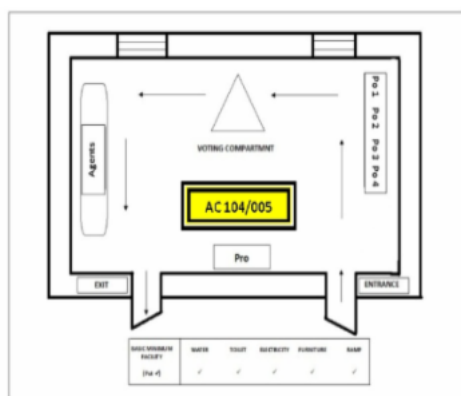

নির্বাচক নিবন্ধন আধিকারিকের স্বাক্ষর

Nazri Naksha

Google Map View

Polling Station Building Front View

Polling Station Front View

Cad View

Key MAP View

1 নাম : রবীন কর্মকার মায়ের নাম: মঞ্জু কর্মকার বাড়ির নং : 89 বয়স : 41 লিঙ্গ : পুরুষ	FKY3872595 ফটো উপলব্ধ	2 নাম : নন্দ কিশোর বৈঠা পিতার নাম: শ্রীরাম বৈঠা বাড়ির নং : এন002 বয়স : 58 লিঙ্গ : পুরুষ	IQN0258236 ফটো উপলব্ধ	3 নাম : মঙ্গল দীপ সাউ মায়ের নাম: গৌরি সাউ বাড়ির নং : এন002 বয়স : 26 লিঙ্গ : পুরুষ	IQN1199124 ফটো উপলব্ধ
4 নাম : গৌতম পাল পিতার নাম: গোপাল চন্দ্র পাল বাড়ির নং : এন002 বয়স : 51 লিঙ্গ : পুরুষ	WB/19/082/654223 ফটো উপলব্ধ	5 নাম : কুমকুম ঘোষ(রায়) স্বামীর নাম: জয়দেব ঘোষ বাড়ির নং : এন002 বয়স : 35 লিঙ্গ : মহিলা	IQN0612622 ফটো উপলব্ধ	6 নাম : কিশোরী দেবী স্বামীর নাম: নন্দ কিশোর বৈঠা বাড়ির নং : এন002 বয়স : 56 লিঙ্গ : মহিলা	WB/19/128/615063 ফটো উপলব্ধ
7 নাম : অঞ্জু সিং পিতার নাম: সঞ্জিত সিং বাড়ির নং : এন002 বয়স : 40 লিঙ্গ : মহিলা	XYV0810721 ফটো উপলব্ধ	8 নাম : মহেশ বৈঠা পিতার নাম: যোগেন্দ্র বৈঠা বাড়ির নং : এন002 বয়স : 31 লিঙ্গ : পুরুষ	IQN0930156 ফটো উপলব্ধ	9 নাম : কুমারী রজনী পিতার নাম: নন্দ কিশোর বৈঠা বাড়ির নং : এন002 বয়স : 36 লিঙ্গ : মহিলা	IQN0258186 ফটো উপলব্ধ
10 নাম : অনু প্রিয়া স্বামীর নাম: পঙ্কজ কুমার সিং বাড়ির নং : এন002 বয়স : 31 লিঙ্গ : মহিলা	IQN1200872 ফটো উপলব্ধ	11 নাম : গুণ্ডা ঘোষ স্বামীর নাম: বৃন্দা দেব ঘোষ বাড়ির নং : এন002 বয়স : 33 লিঙ্গ : মহিলা	IQN0462309 ফটো উপলব্ধ	12 নাম : সন্ধ্যা রানি পাল স্বামীর নাম: গোপাল চন্দ্র পাল বাড়ির নং : এন002 বয়স : 63 লিঙ্গ : মহিলা	IQN1214626 ফটো উপলব্ধ
13 নাম : রাহুল কুমার পিতার নাম: নন্দ কিশোর বৈঠা বাড়ির নং : এন002 বয়স : 30 লিঙ্গ : পুরুষ	IQN0852293 ফটো উপলব্ধ	14 নাম : অমৃতা কুমারী পিতার নাম: শংকর প্রসাদ সিং বাড়ির নং : 412 বয়স : 33 লিঙ্গ : মহিলা	AHE1982362 ফটো উপলব্ধ	15 নাম : অনু কর্মকার মায়ের নাম: মঞ্জু কর্মকার বাড়ির নং : 89 বয়স : 39 লিঙ্গ : মহিলা	FKY3872611 ফটো উপলব্ধ
16 নাম : মঞ্জু কর্মকার স্বামীর নাম: রতন কর্মকার বাড়ির নং : 89 বয়স : 56 লিঙ্গ : মহিলা	FKY3872637 ফটো উপলব্ধ	17 নাম : সুনয়নী সূত্রধর পিতার নাম: অতুল কুমার খাঁ বাড়ির নং : 0070 বয়স : 46 লিঙ্গ : মহিলা	JCZ1803303 ফটো উপলব্ধ	18 নাম : অরবিন্দ কুমার গুপ্তা পিতার নাম: মনোজ কুমার গুপ্তা বাড়ির নং : 110 বয়স : 28 লিঙ্গ : পুরুষ	IQN0852483 ফটো উপলব্ধ
19 নাম : গুরিয়া গুপ্তা স্বামীর নাম: বিনোদ কুমার গুপ্তা বাড়ির নং : 110 বয়স : 44 লিঙ্গ : মহিলা	IQN0744557 ফটো উপলব্ধ	20 নাম : জানকি গুপ্তা স্বামীর নাম: মনোজ কুমার গুপ্তা বাড়ির নং : 110 বয়স : 48 লিঙ্গ : মহিলা	IQN0258335 ফটো উপলব্ধ	21 নাম : রামসুন্দরীদেবী গুপ্তা স্বামীর নাম: পাহাড়ী চরণ গুপ্তা বাড়ির নং : 110 বয়স : 69 লিঙ্গ : মহিলা	FKY0140293 ফটো উপলব্ধ
22 নাম : মনোজ কুমার গুপ্তা পিতার নাম: পাহাড়ী চরণ গুপ্তা বাড়ির নং : 110 বয়স : 51 লিঙ্গ : পুরুষ	FKY0140301 ফটো উপলব্ধ	23 নাম : বিনোদ গুপ্তা পিতার নাম: পাহাড়ী চরণ গুপ্তা বাড়ির নং : 110 বয়স : 50 লিঙ্গ : পুরুষ	FKY0140319 ফটো উপলব্ধ	24 নাম : ইন্দ্রজীৎ নাথ পিতার নাম: পাঁচ গোপাল নাথ বাড়ির নং : n0042 বয়স : 44 লিঙ্গ : পুরুষ	FKY3346228 ফটো উপলব্ধ
25 নাম : আদিত্য কুমার গুপ্তা মায়ের নাম: গুড়িয়া গুপ্তা বাড়ির নং : 110 দক্ষিণ পশ্চিম চাকলা বয়স : 22 লিঙ্গ : পুরুষ	IQN1307248 ফটো উপলব্ধ	26 নাম : মুকুন্দ ঘরামী পিতার নাম: মনোহর ঘরামী বাড়ির নং : n0021 বয়স : 71 লিঙ্গ : পুরুষ	FKY0140327 ফটো উপলব্ধ	27 নাম : মান ঘরামী স্বামীর নাম: মুকুন্দ ঘরামী বাড়ির নং : n0021 বয়স : 59 লিঙ্গ : মহিলা	IQN0815555 ফটো উপলব্ধ
28 নাম : শঙ্কর ঘরামী পিতার নাম: মুকুন্দ ঘরামী বাড়ির নং : n0021 বয়স : 36 লিঙ্গ : পুরুষ	IQN0199406 ফটো উপলব্ধ	29 নাম : শঙ্কু ঘরামী পিতার নাম: মুকুন্দ ঘরামী বাড়ির নং : n0021 বয়স : 39 লিঙ্গ : পুরুষ	IQN0258293 ফটো উপলব্ধ	30 নাম : দীপা ঘরামী স্বামীর নাম: শঙ্কু ঘরামী বাড়ির নং : n0021 বয়স : 37 লিঙ্গ : মহিলা	IQN0612986 ফটো উপলব্ধ