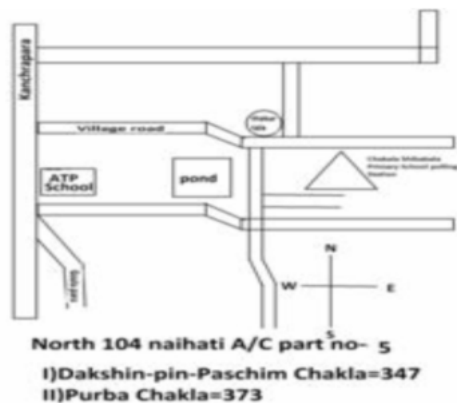

Nazri Naksha