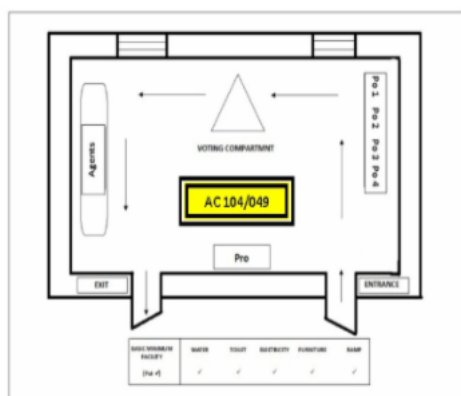

নির্বাচক নিবন্ধন আধিকারিকের স্বাক্ষর

Nazri Naksha

Google Map View

Polling Station Building Front View

Polling Station Front View

Cad View

Key MAP View

1 নাম : রাজেশ চৌধুরী পিতার নাম: মহেশ চৌধুরী বাড়ির নং : 127 বয়স : 26 লিঙ্গ : পুরুষ	IQN1057504 ফটো উপলব্ধ	2 নাম : ডলি (দাস) মজুমদার স্বামীর নাম: অর্পূব লাল মজুমদার বাড়ির নং : 38 বয়স : 39 লিঙ্গ : মহিলা	IQN0208181 ফটো উপলব্ধ	3 নাম : উজ্জ্বল মজুমদার পিতার নাম: অর্পূবলাল মজুমদার বাড়ির নং : 208181 বয়স : 20 লিঙ্গ : পুরুষ	IQN1304302 ফটো উপলব্ধ
Q 4 নাম : <del>DELETED</del> পিতার নাম: নকুল দাস বাড়ির নং : বয়স : 31 লিঙ্গ : পুরুষ	IQN0956219 ফটো উপলব্ধ	5 নাম : জয়ন্তী কোনাই (মজুমদার) স্বামীর নাম: বুধো কোনাই বাড়ির নং : n0170 বয়স : 35 লিঙ্গ : মহিলা	IQN0840132 ফটো উপলব্ধ	6 নাম : বোধো কোনাই পিতার নাম: সুবোল কোনাই বাড়ির নং : n0170 বয়স : 29 লিঙ্গ : পুরুষ	REQ1220862 ফটো উপলব্ধ
7 নাম : বিজন গুপ্ত পিতার নাম: নিরঞ্জন গুপ্ত বাড়ির নং : n0001 বয়স : 51 লিঙ্গ : পুরুষ	FKY0305599 ফটো উপলব্ধ	8 নাম : কৃষ্ণা গুপ্ত স্বামীর নাম: বিজন গুপ্ত বাড়ির নং : n0001 বয়স : 49 লিঙ্গ : মহিলা	FKY1326842 ফটো উপলব্ধ	9 নাম : নির্মালা গুপ্ত স্বামীর নাম: নিরঞ্জন গুপ্ত বাড়ির নং : n0002 বয়স : 76 লিঙ্গ : মহিলা	FKY0305581 ফটো উপলব্ধ
10 নাম : চয়ন গুপ্ত পিতার নাম: বিজন গুপ্ত বাড়ির নং : n0001 বয়স : 28 লিঙ্গ : পুরুষ	IQN0868901 ফটো উপলব্ধ	11 নাম : বিশ্বজিৎ ঘোষ পিতার নাম: নারায়ন ঘোষ বাড়ির নং : 3 বয়স : 37 লিঙ্গ : পুরুষ	IQN0382168 ফটো উপলব্ধ	12 নাম : অনিতা ঘোষ পিতার নাম: নারায়ন ঘোষ বাড়ির নং : 3 বয়স : 37 লিঙ্গ : মহিলা	IQN0382176 ফটো উপলব্ধ
13 নাম : গৌরঙ্গ ঘোষ পিতার নাম: নারায়ন ঘোষ বাড়ির নং : 3 বয়স : 36 লিঙ্গ : পুরুষ	IQN0382184 ফটো উপলব্ধ	14 নাম : পুতুল ঘোষ স্বামীর নাম: সমরেশ ঘোষ বাড়ির নং : n0284 বয়স : 33 লিঙ্গ : মহিলা	IQN0633552 ফটো উপলব্ধ	Q 15 নাম : সমরেশ ঘোষ পিতার নাম: লক্ষ্মীকান্ত ঘোষ বাড়ির নং : বয়স : 47 লিঙ্গ : পুরুষ	FKY3649993 ফটো উপলব্ধ
16 নাম : ভারতী রানী ঘোষ স্বামীর নাম: লক্ষ্মীকান্ত ঘোষ বাড়ির নং : n0283 বয়স : 60 লিঙ্গ : মহিলা	FKY0305821 ফটো উপলব্ধ	17 নাম : লক্ষ্মীকান্ত ঘোষ পিতার নাম: সচিন্দ্র কুমার ঘোষ বাড়ির নং : n0282 বয়স : 76 লিঙ্গ : পুরুষ	FKY1326123 ফটো উপলব্ধ	18 নাম : পুষ্প ঘোষ স্বামীর নাম: দেদেশ ঘোষ বাড়ির নং : n0246 বয়স : 46 লিঙ্গ : মহিলা	FKY1333319 ফটো উপলব্ধ
19 নাম : কার্তিক ঘোষ পিতার নাম: সচিন্দ্র ঘোষ বাড়ির নং : n0235 বয়স : 63 লিঙ্গ : পুরুষ	WB/12/078/084268 ফটো উপলব্ধ	20 নাম : পারুলবালা ঘোষ স্বামীর নাম: কার্তিক ঘোষ বাড়ির নং : n0234 বয়স : 62 লিঙ্গ : মহিলা	IQN0208421 ফটো উপলব্ধ	21 নাম : শুভঙ্কর ঘোষ পিতার নাম: কার্তিক ঘোষ বাড়ির নং : n0231 বয়স : 38 লিঙ্গ : পুরুষ	IQN0208298 ফটো উপলব্ধ
22 নাম : স্বপ্না ঘোষ স্বামীর নাম: রঞ্জিত ঘোষ বাড়ির নং : n0301 বয়স : 39 লিঙ্গ : মহিলা	IQN0383364 ফটো উপলব্ধ	Q 23 নাম : অমিত কুমার ঘোষ পিতার নাম: লক্ষ্মী ঘোষ বাড়ির নং : বয়স : 40 লিঙ্গ : পুরুষ	FKY3649977 ফটো উপলব্ধ	24 নাম : অরুণা ঘোষ স্বামীর নাম: বিশ্বজিৎ ঘোষ বাড়ির নং : n0474 বয়স : 30 লিঙ্গ : মহিলা	IQN1028869 ফটো উপলব্ধ
25 নাম : বিশ্বজিৎ ঘোষ মায়ের নাম: প্রতিমা ঘোষ বাড়ির নং : এন000 বয়স : 23 লিঙ্গ : পুরুষ	IQN1191162 ফটো উপলব্ধ	26 নাম : পিয়ালী ঘোষ পিতার নাম: নিত্যানন্দ বিশ্বাস বাড়ির নং : এন0887 বয়স : 51 লিঙ্গ : মহিলা	FKY1431758 ফটো উপলব্ধ	27 নাম : সুজিত ঘোষ পিতার নাম: জহরলাল ঘোষ বাড়ির নং : এন0026 বয়স : 54 লিঙ্গ : পুরুষ	WB/26/180/522853 ফটো উপলব্ধ
28 নাম : রুদ্র প্রসাদ ঘোষ পিতার নাম: সুভাষ চন্দ্র ঘোষ বাড়ির নং : N0100 বয়স : 24 লিঙ্গ : পুরুষ	IQN1116078 ফটো উপলব্ধ	29 নাম : প্রদীপ ঘোষ পিতার নাম: প্রানগোপাল ঘোষ বাড়ির নং : এন0099 বয়স : 51 লিঙ্গ : পুরুষ	FKY1325927 ফটো উপলব্ধ	30 নাম : অনিমা দাস স্বামীর নাম: অসিত দাস বাড়ির নং : n0102 বয়স : 29 লিঙ্গ : মহিলা	IQN0868893 ফটো উপলব্ধ