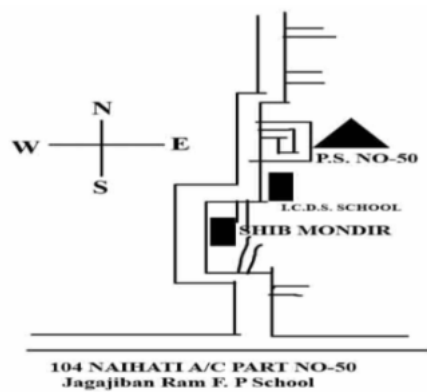

Nazri Naksha