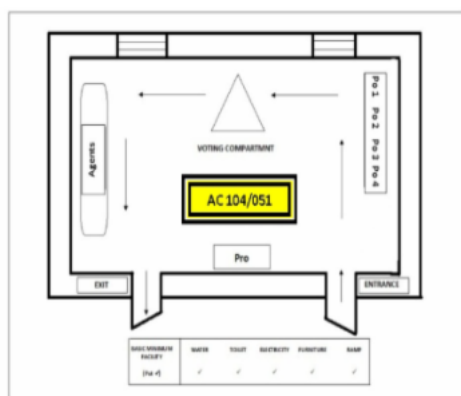

নির্বাচক নিবন্ধন আধিকারিকের স্বাক্ষর

Nazri Naksha

Google Map View

104 NAIHATI A/C PART NO-52
Saraswati Vidyamandir

Polling Station Building Front View

Polling Station Front View

Cad View

Key MAP View