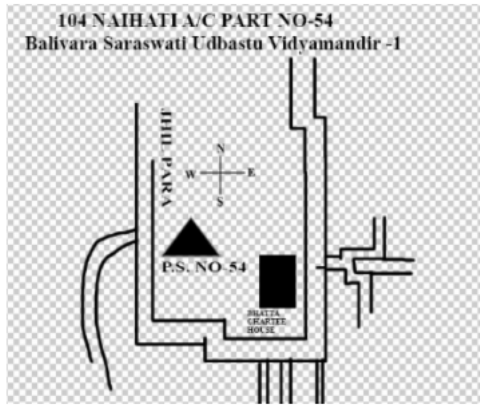

Nazri Naksha