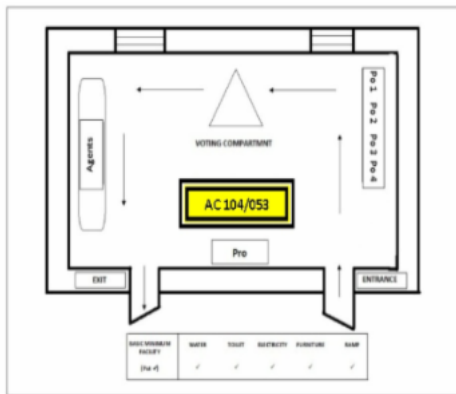

নির্বাচক নিবন্ধন আধিকারিকের স্বাক্ষর

Nazri Naksha

Google Map View

Polling Station Building Front View

Polling Station Front View

Cad View

Key MAP View

104 NAIHATI A/C PART NO-53
Saraswati Vidyamandir