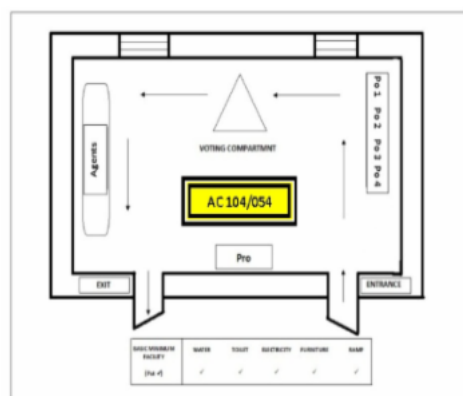

নির্বাচক নিবন্ধন আধিকারিকের স্বাক্ষর

Nazri Naksha

Google Map View

Polling Station Building Front View

Polling Station Front View

Cad View

Key MAP View

বিধানসভা নির্বাচনক্ষেত্রের নং, নাম : 104-নৈহাটী
ভাগ নং, নাম : 1-বালিভাড়া (পশ্চিম পাড়া).