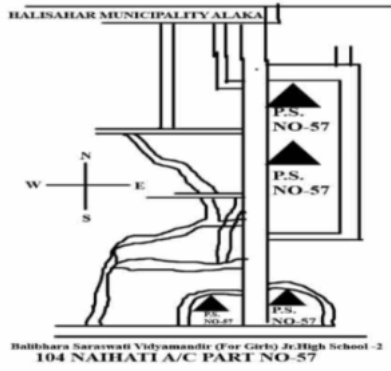

Nazri Naksha