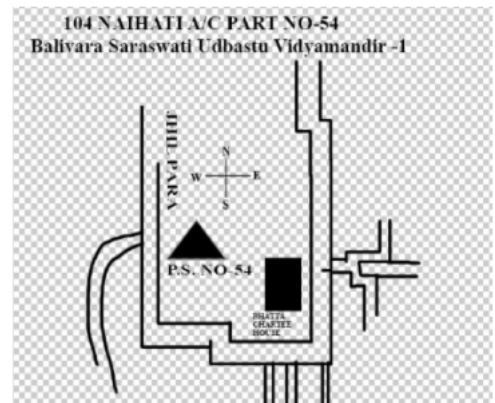

নির্বাচক নিবন্ধন আধিকারিকের স্বাক্ষর

Nazri Naksha

Google Map View

Polling Station Building Front View

Polling Station Front View

Cad View

Key MAP View

1	IQN0210096	নাম : সতীশকুমার আগরওয়াল পিতার নাম: মুলচাঁদ আগরওয়াল বাড়ির নং : n0273 বয়স : 47 লিঙ্গ : পুরুষ	ফটো উপলব্ধ	2	IQN0477414	নাম : অরুনা আগরওয়াল স্বামীর নাম: সতীশ কুমার আগরওয়াল বাড়ির নং : n0273 বয়স : 44 লিঙ্গ : মহিলা	ফটো উপলব্ধ	3	WB/19/128/261275	নাম : সঞ্জয় আগরওয়াল পিতার নাম: মুলচাঁদ আগরওয়াল বাড়ির নং : n0282 বয়স : 49 লিঙ্গ : পুরুষ	ফটো উপলব্ধ
4	IQN1214873	নাম : মুল চাঁদ আগরওয়াল পিতার নাম: মতাদীন আগরওয়াল বাড়ির নং : এন00 বয়স : 76 লিঙ্গ : পুরুষ	ফটো উপলব্ধ	5	IQN1214881	নাম : আশা আগরওয়াল স্বামীর নাম: মুল চাঁদ আগরওয়াল বাড়ির নং : এন00 বয়স : 49 লিঙ্গ : মহিলা	ফটো উপলব্ধ	6	IQN1106541	নাম : রিণ্ডা আচার্যী পিতার নাম: নারায়ণ চন্দ্র আচার্যী বাড়ির নং : N0147 বয়স : 24 লিঙ্গ : মহিলা	ফটো উপলব্ধ
7	FKY0032524	নাম : নারায়ণ চন্দ্র আচার্যী পিতার নাম: জীবন কৃষ্ণ আচার্যী বাড়ির নং : n0147 বয়স : 55 লিঙ্গ : পুরুষ	ফটো উপলব্ধ	8	FKY3307725	নাম : দুর্গা বালু আচার্যী স্বামীর নাম: নারায়ণ আচার্যী বাড়ির নং : n0147 বয়স : 47 লিঙ্গ : মহিলা	ফটো উপলব্ধ	9	FKY0032508	নাম : জীবনকৃষ্ণ আচার্যী পিতার নাম: বাজেন্দ্র আচার্যী বাড়ির নং : n0147 বয়স : 89 লিঙ্গ : পুরুষ	ফটো উপলব্ধ
10	FKY0032532	নাম : অজিত আচার্যী পিতার নাম: জীবনকৃষ্ণ আচার্যী বাড়ির নং : n0147 বয়স : 54 লিঙ্গ : পুরুষ	ফটো উপলব্ধ	11	IQN0386383	নাম : চৈতালী আচার্যী স্বামীর নাম: অজিত আচার্যী বাড়ির নং : n0147 বয়স : 37 লিঙ্গ : মহিলা	ফটো উপলব্ধ	12	FKY0032516	নাম : লতা আচার্যী স্বামীর নাম: জীবন কৃষ্ণ আচার্যী বাড়ির নং : n0147 বয়স : 74 লিঙ্গ : মহিলা	ফটো উপলব্ধ
13	FKY0032540	নাম : কল্পনা উপাধ্যায় স্বামীর নাম: মনু উপাধ্যায় বাড়ির নং : n0077 বয়স : 81 লিঙ্গ : মহিলা	ফটো উপলব্ধ	14	FKY1908169	নাম : মালতি কর্মকার স্বামীর নাম: রতিরঞ্জন কর্মকার বাড়ির নং : n0084 বয়স : 76 লিঙ্গ : মহিলা	ফটো উপলব্ধ	15	FKY1905439	নাম : স্বপন কর্মকার পিতার নাম: রতিরঞ্জন কর্মকার বাড়ির নং : n0084 বয়স : 51 লিঙ্গ : পুরুষ	ফটো উপলব্ধ
16	FKY1970177	নাম : মায়াদাস স্বামীর নাম: বিমল দাস বাড়ির নং : n0084 বয়স : 61 লিঙ্গ : মহিলা	ফটো উপলব্ধ	17	FKY0000323	নাম : তাপস কর্মকার পিতার নাম: বলাই কর্মকার বাড়ির নং : n0238 বয়স : 56 লিঙ্গ : পুরুষ	ফটো উপলব্ধ	18	IQN0762385	নাম : বৃন্দা মাঝি পিতার নাম: শ্যামল মাঝি বাড়ির নং : n0238 বয়স : 31 লিঙ্গ : মহিলা	ফটো উপলব্ধ
19	IQN0872846	নাম : বিকাশ কর্মকার স্বামীর নাম: ইন্দ্রানী কর্মকার বাড়ির নং : n0077 বয়স : 43 লিঙ্গ : পুরুষ	ফটো উপলব্ধ	20	IQN1196732	নাম : ইন্দ্রানী কর্মকার স্বামীর নাম: বিজয় কর্মকার বাড়ির নং : n0074 বয়স : 66 লিঙ্গ : মহিলা	ফটো উপলব্ধ	21	XYV0681072	নাম : দীপঙ্কর দাস পিতার নাম: সুব্রত দাস বাড়ির নং : n0074 বয়স : 31 লিঙ্গ : পুরুষ	ফটো উপলব্ধ
22	DZW2083541	নাম : কনক সাহা স্বামীর নাম: রনজিৎ সাহা বাড়ির নং : n0074 বয়স : 53 লিঙ্গ : মহিলা	ফটো উপলব্ধ	23	FKY3305182	নাম : টুলু রানি কর্মকার স্বামীর নাম: স্বপন কর্মকার বাড়ির নং : n0084 বয়স : 42 লিঙ্গ : মহিলা	ফটো উপলব্ধ	24	IQN0385583	নাম : লিলি কর্মকার (দাস) স্বামীর নাম: তাপস কর্মকার বাড়ির নং : n0321 বয়স : 41 লিঙ্গ : মহিলা	ফটো উপলব্ধ
25	FKY0032672	নাম : গৌরীবালা কাজিল্লাল স্বামীর নাম: কালিদাস কাজিল্লাল বাড়ির নং : n0026 বয়স : 78 লিঙ্গ : মহিলা	ফটো উপলব্ধ	26	FKY3004785	নাম : অভিজিৎ কাজিল্লাল পিতার নাম: বিশ্বজিৎ কাজিল্লাল বাড়ির নং : n0026 বয়স : 43 লিঙ্গ : পুরুষ	ফটো উপলব্ধ	27	FKY0032706	নাম : সুরজিৎ কাজিল্লাল পিতার নাম: কালিদাস কাজিল্লাল বাড়ির নং : n0026 বয়স : 58 লিঙ্গ : পুরুষ	ফটো উপলব্ধ
28	FKY0032714	নাম : আরতি কাজিল্লাল স্বামীর নাম: সুরজিৎ কাজিল্লাল বাড়ির নং : n0026 বয়স : 55 লিঙ্গ : মহিলা	ফটো উপলব্ধ	29	IQN0386235	নাম : সমরজিৎ কাজিল্লাল পিতার নাম: সুরজিৎ কাজিল্লাল বাড়ির নং : n0026 বয়স : 35 লিঙ্গ : পুরুষ	ফটো উপলব্ধ	30	IQN0762146	নাম : সনু প্রসাদ গুপ্তা পিতার নাম: রামাশংকর প্রসাদ গুপ্তা বাড়ির নং : n0026 বয়স : 29 লিঙ্গ : পুরুষ	ফটো উপলব্ধ