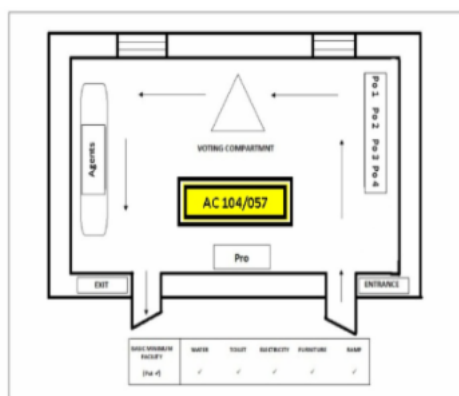

Cad View

Key MAP View