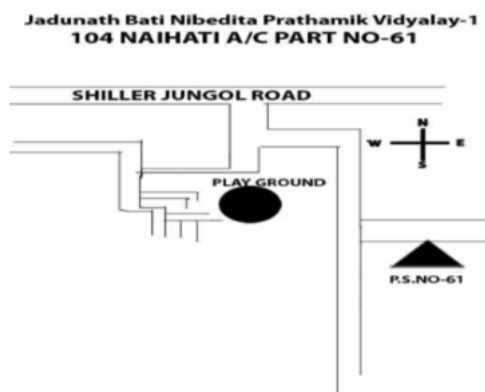

Nazri Naksha