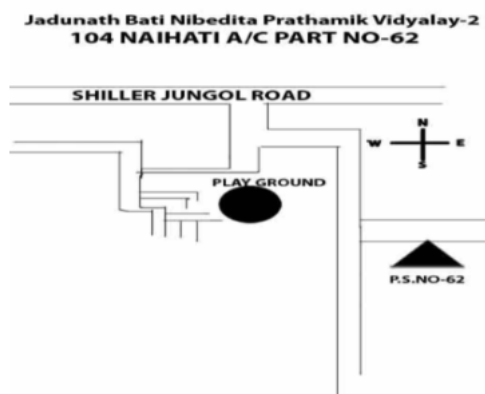

Nazri Naksha