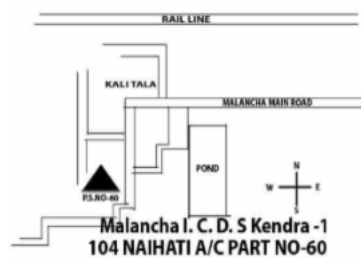

Key MAP View