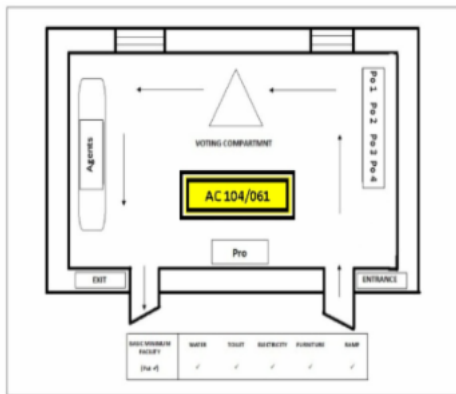

নির্বাচক নিবন্ধন আধিকারিকের স্বাক্ষর

Nazri Naksha

Google Map View

Polling Station Building Front View

Polling Station Front View

Cad View

Key MAP View

বিধানসভা নির্বাচনক্ষেত্রের নং, নাম : 104-নৈহাটী
ভাগ নং, নাম : 1-যদুনাথবাটী পশ্চিম পাড়া.