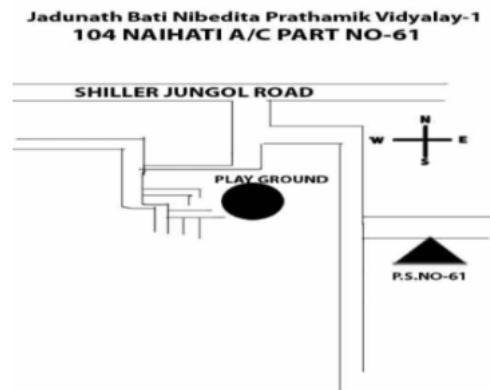

নির্বাচক নিবন্ধন আধিকারিকের স্বাক্ষর

Nazri Naksha

Google Map View

Polling Station Building Front View

Polling Station Front View

Cad View

Key MAP View

বিধানসভা নির্বাচনক্ষেত্রের নং, নাম : 104-নৈহাটী
ভাগ নং, নাম : 1-যদুনাথবাটী পশ্চিম পাড়া.