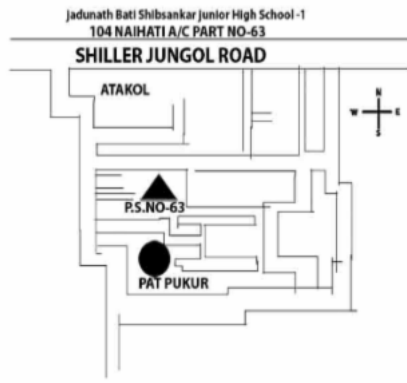

Nazri Naksha