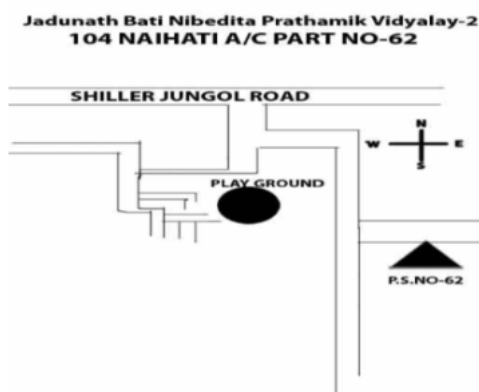

Key MAP View