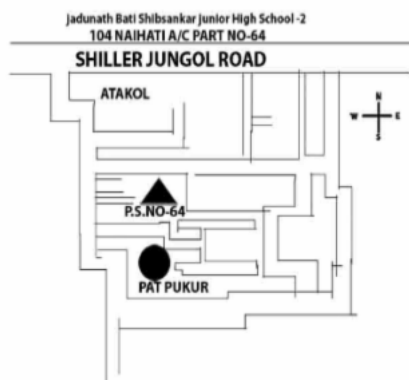

Nazri Naksha