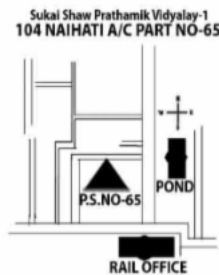

নির্বাচক নিবন্ধন আধিকারিকের স্বাক্ষর

Nazri Naksha

Google Map View

Polling Station Building Front View

Polling Station Front View

Cad View

Key MAP View

বিধানসভা নির্বাচনক্ষেত্রের নং, নাম : 104-নৈহাটী  
ভাগ নং, নাম : 1-যদুনাথ বাটী মাঝের পাড়া.