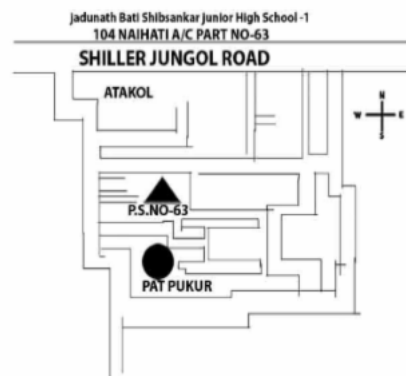

নির্বাচক নিবন্ধন আধিকারিকের স্বাক্ষর

Nazri Naksha

Google Map View

Polling Station Building Front View

Polling Station Front View

Cad View

Key MAP View

বিধানসভা নির্বাচনক্ষেত্রের নং, নাম : 104-নৈহাটী  
ভাগ নং, নাম : 1-যদুনাথ বাটী মাঝের পাড়া.