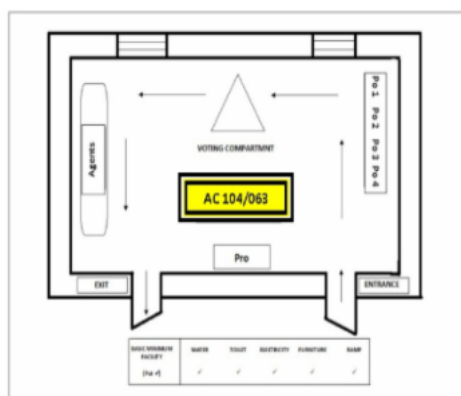

নির্বাচক নিবন্ধন আধিকারিকের স্বাক্ষর

Nazri Naksha

Google Map View

Polling Station Building Front View

Polling Station Front View

Cad View

Key MAP View

বিধানসভা নির্বাচনক্ষেত্রের নং, নাম : 104-নৈহাটী  
ভাগ নং, নাম : 1-যদুনাথ বাটী মাঝের পাড়া.