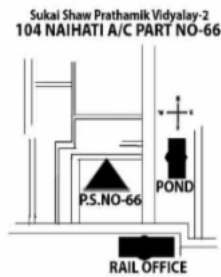

নির্বাচক নিবন্ধন আধিকারিকের স্বাক্ষর

Nazri Naksha

Google Map View

Polling Station Building Front View

Polling Station Front View

Cad View

Key MAP View

বিধানসভা নির্বাচনক্ষেত্রের নং, নাম : 104-নৈহাটী
ভাগ নং, নাম : 1-যদুনাথবাটী পূর্বপাড়া।