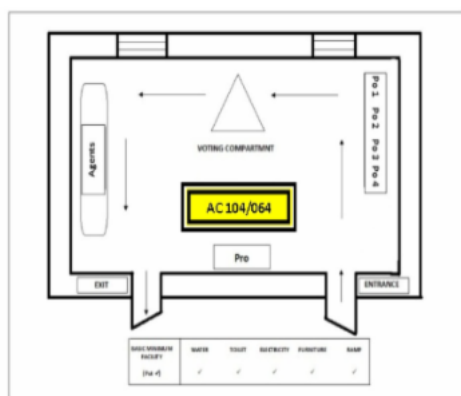

নির্বাচক নিবন্ধন আধিকারিকের স্বাক্ষর

Nazri Naksha

Google Map View

Polling Station Building Front View

Polling Station Front View

Cad View

Key MAP View

বিধানসভা নির্বাচনক্ষেত্রের নং, নাম : 104-নৈহাটী
ভাগ নং, নাম : 1-যদুনাথবাটী পূর্বপাড়া।