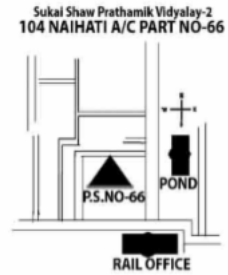

নির্বাচক নিবন্ধন আধিকারিকের স্বাক্ষর

Nazri Naksha

Google Map View

Polling Station Building Front View

Polling Station Front View

Cad View

Key MAP View

1 নাম : শুভম প্রসাদ পিতার নাম: সুধীর প্রসাদ বাড়ির নং : 140 বয়স : 28 লিঙ্গ : পুরুষ	IQN0876326 ফটো উপলব্ধ	2 নাম : ভরত সিং পিতার নাম: রামচন্দ্র সিং বাড়ির নং : n0059 বয়স : 66 লিঙ্গ : পুরুষ	FKY0080747 ফটো উপলব্ধ	3 নাম : কুন্তি সিং স্বামীর নাম: ভরত সিং বাড়ির নং : n0059 বয়স : 59 লিঙ্গ : মহিলা	FKY0080754 ফটো উপলব্ধ
4 নাম : বিজয় কুমার সিং পিতার নাম: ভরত সিং বাড়ির নং : n0059 বয়স : 40 লিঙ্গ : পুরুষ	FKY3867975 ফটো উপলব্ধ	5 নাম : রুবিনী দেবী স্বামীর নাম: মহেন্দ্র শর্মা বাড়ির নং : n0182 বয়স : 69 লিঙ্গ : মহিলা	IQN0480111 ফটো উপলব্ধ	6 নাম : সঞ্জু দেবী স্বামীর নাম: গনেশ শর্মা বাড়ির নং : n0181 বয়স : 46 লিঙ্গ : মহিলা	IQN0480095 ফটো উপলব্ধ
7 নাম : সুধীর প্রসাদ পিতার নাম: কাশীনাথ প্রসাদ বাড়ির নং : n0140 বয়স : 57 লিঙ্গ : পুরুষ	DZW1936731 ফটো উপলব্ধ	8 নাম : আর্ধ্যা প্রসাদ পিতার নাম: সুধীর প্রসাদ বাড়ির নং : এন০১৪০ বয়স : 20 লিঙ্গ : মহিলা	IQN1296771 ফটো উপলব্ধ	9 নাম : অনীতা দেবী স্বামীর নাম: শিব কুমার সাহু বাড়ির নং : n0246 বয়স : 57 লিঙ্গ : মহিলা	IQN0361881 ফটো উপলব্ধ
10 নাম : সুপা অধিকারী স্বামীর নাম: সোপাল ঘোষ বাড়ির নং : এন০ বয়স : 43 লিঙ্গ : মহিলা	IQN1227750 ফটো উপলব্ধ	11 নাম : সায়ন্তন কোলে পিতার নাম: স্বপন কোলে বাড়ির নং : বয়স : 25 লিঙ্গ : পুরুষ	IQN1050707 ফটো উপলব্ধ	12 নাম : তারকনাথ কোলে পিতার নাম: মনোরঞ্জন কোলে বাড়ির নং : n0064 বয়স : 68 লিঙ্গ : পুরুষ	FKY1904135 ফটো উপলব্ধ
13 নাম : মায়ী কোলে স্বামীর নাম: তারকনাথ কোলে বাড়ির নং : n0064 বয়স : 53 লিঙ্গ : মহিলা	FKY0077537 ফটো উপলব্ধ	14 নাম : সুমনা কোলে স্বামীর নাম: স্বপন কোলে বাড়ির নং : n0064 বয়স : 47 লিঙ্গ : মহিলা	FKY3321148 ফটো উপলব্ধ	15 নাম : রাখী কোলে স্বামীর নাম: বিশুজিৎ কোলে বাড়ির নং : n0150 বয়স : 41 লিঙ্গ : মহিলা	FKY3635737 ফটো উপলব্ধ
16 নাম : তপন কোলে পিতার নাম: দক্ষরাজ কোলে বাড়ির নং : n0062 বয়স : 59 লিঙ্গ : পুরুষ	FKY0077594 ফটো উপলব্ধ	17 নাম : প্রার্থনা কোলে পিতার নাম: দক্ষরাজ কোলে বাড়ির নং : 469 বয়স : 55 লিঙ্গ : মহিলা	FKY0077610 ফটো উপলব্ধ	18 নাম : দিলীপ কুমার কোলে পিতার নাম: দক্ষরাজ কোলে বাড়ির নং : 469 বয়স : 49 লিঙ্গ : পুরুষ	FKY0077602 ফটো উপলব্ধ
19 নাম : রেখা কোলে (ঘোষ) স্বামীর নাম: তপন কুমার কোলে বাড়ির নং : n0062 বয়স : 57 লিঙ্গ : মহিলা	WB/19/129/069556 ফটো উপলব্ধ	20 নাম : চম্পা কোলে স্বামীর নাম: দিলীপ কুমার কোলে বাড়ির নং : 469 বয়স : 42 লিঙ্গ : মহিলা	IQN0289041 ফটো উপলব্ধ	21 নাম : বিশুজীত কোলে পিতার নাম: বীরেন্দ্র নাথ কোলে বাড়ির নং : n0063 বয়স : 55 লিঙ্গ : পুরুষ	FKY0077644 ফটো উপলব্ধ
22 নাম : দীপক কোলে পিতার নাম: মনোরঞ্জন কোলে বাড়ির নং : n0064 বয়স : 58 লিঙ্গ : পুরুষ	FKY0077552 ফটো উপলব্ধ	23 নাম : দীপালী কোলে স্বামীর নাম: দীপক কোলে বাড়ির নং : n0064 বয়স : 53 লিঙ্গ : মহিলা	FKY0077560 ফটো উপলব্ধ	24 নাম : তানয়া কোলে পিতার নাম: তারক নাথ কোলে বাড়ির নং : n0064 বয়স : 30 লিঙ্গ : মহিলা	IQN0819409 ফটো উপলব্ধ
25 নাম : আলপনা কোলে স্বামীর নাম: সুকুমার কোলে বাড়ির নং : n0065 বয়স : 65 লিঙ্গ : মহিলা	FKY0077669 ফটো উপলব্ধ	26 নাম : পম্পা কোলে স্বামীর নাম: সীমান্ত কোলে বাড়ির নং : n0065 বয়স : 31 লিঙ্গ : মহিলা	IQN0646125 ফটো উপলব্ধ	27 নাম : অনিতা কোলে স্বামীর নাম: বীরেন্দ্র নাথ কোলে বাড়ির নং : n0063 বয়স : 70 লিঙ্গ : মহিলা	FKY0077636 ফটো উপলব্ধ
28 নাম : মালতী কোলে স্বামীর নাম: দক্ষরাজ কোলে বাড়ির নং : 469 বয়স : 77 লিঙ্গ : মহিলা	FKY0077586 ফটো উপলব্ধ	29 নাম : সীমান্ত কোলে পিতার নাম: সুকুমার কোলে বাড়ির নং : n0065 বয়স : 44 লিঙ্গ : পুরুষ	FKY3019932 ফটো উপলব্ধ	30 নাম : স্বপন কোলে পিতার নাম: মনোরঞ্জন কোলে বাড়ির নং : n0064 বয়স : 62 লিঙ্গ : পুরুষ	FKY0077545 ফটো উপলব্ধ