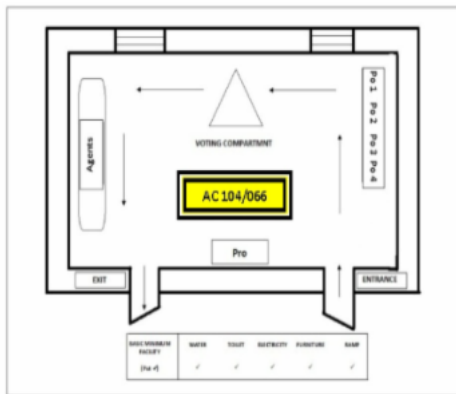

নির্বাচক নিবন্ধন আধিকারিকের স্বাক্ষর

Nazri Naksha

Google Map View

Polling Station Building Front View

Polling Station Front View

Cad View

Key MAP View

1 নাম : শুভম প্রসাদ পিতার নাম: সুধীর প্রসাদ বাড়ির নং : 140 বয়স : 28 লিঙ্গ : পুরুষ	IQN0876326 ফটো উপলব্ধ	2 নাম : ভরত সিং পিতার নাম: রামচন্দ্র সিং বাড়ির নং : n0059 বয়স : 66 লিঙ্গ : পুরুষ	FKY0080747 ফটো উপলব্ধ	3 নাম : কুন্তি সিং স্বামীর নাম: ভরত সিং বাড়ির নং : n0059 বয়স : 59 লিঙ্গ : মহিলা	FKY0080754 ফটো উপলব্ধ
4 নাম : বিজয় কুমার সিং পিতার নাম: ভরত সিং বাড়ির নং : n0059 বয়স : 40 লিঙ্গ : পুরুষ	FKY3867975 ফটো উপলব্ধ	5 নাম : রুবিনী দেবী স্বামীর নাম: মহেন্দ্র শর্মা বাড়ির নং : n0182 বয়স : 69 লিঙ্গ : মহিলা	IQN0480111 ফটো উপলব্ধ	6 নাম : সঞ্জু দেবী স্বামীর নাম: গনেশ শর্মা বাড়ির নং : n0181 বয়স : 46 লিঙ্গ : মহিলা	IQN0480095 ফটো উপলব্ধ
7 নাম : সুধীর প্রসাদ পিতার নাম: কাশীনাথ প্রসাদ বাড়ির নং : n0140 বয়স : 57 লিঙ্গ : পুরুষ	DZW1936731 ফটো উপলব্ধ	8 নাম : আর্ধ্যা প্রসাদ পিতার নাম: সুধীর প্রসাদ বাড়ির নং : এন০১৪০ বয়স : 20 লিঙ্গ : মহিলা	IQN1296771 ফটো উপলব্ধ	9 নাম : অনীতা দেবী স্বামীর নাম: শিব কুমার সাহু বাড়ির নং : n0246 বয়স : 57 লিঙ্গ : মহিলা	IQN0361881 ফটো উপলব্ধ
10 নাম : সুপা অধিকারী স্বামীর নাম: সোপাল ঘোষ বাড়ির নং : এন০ বয়স : 43 লিঙ্গ : মহিলা	IQN1227750 ফটো উপলব্ধ	11 নাম : সায়ন্তন কোলে পিতার নাম: স্বপন কোলে বাড়ির নং : বয়স : 25 লিঙ্গ : পুরুষ	IQN1050707 ফটো উপলব্ধ	12 নাম : তারকনাথ কোলে পিতার নাম: মনোরঞ্জন কোলে বাড়ির নং : n0064 বয়স : 68 লিঙ্গ : পুরুষ	FKY1904135 ফটো উপলব্ধ
13 নাম : মায়ী কোলে স্বামীর নাম: তারকনাথ কোলে বাড়ির নং : n0064 বয়স : 53 লিঙ্গ : মহিলা	FKY0077537 ফটো উপলব্ধ	14 নাম : সুমনা কোলে স্বামীর নাম: স্বপন কোলে বাড়ির নং : n0064 বয়স : 47 লিঙ্গ : মহিলা	FKY3321148 ফটো উপলব্ধ	15 নাম : রাখী কোলে স্বামীর নাম: বিশুজিৎ কোলে বাড়ির নং : n0150 বয়স : 41 লিঙ্গ : মহিলা	FKY3635737 ফটো উপলব্ধ
16 নাম : তপন কোলে পিতার নাম: দক্ষরাজ কোলে বাড়ির নং : n0062 বয়স : 59 লিঙ্গ : পুরুষ	FKY0077594 ফটো উপলব্ধ	17 নাম : প্রার্থনা কোলে পিতার নাম: দক্ষরাজ কোলে বাড়ির নং : 469 বয়স : 55 লিঙ্গ : মহিলা	FKY0077610 ফটো উপলব্ধ	18 নাম : দিলীপ কুমার কোলে পিতার নাম: দক্ষরাজ কোলে বাড়ির নং : 469 বয়স : 49 লিঙ্গ : পুরুষ	FKY0077602 ফটো উপলব্ধ
19 নাম : রেখা কোলে (ঘোষ) স্বামীর নাম: তপন কুমার কোলে বাড়ির নং : n0062 বয়স : 57 লিঙ্গ : মহিলা	WB/19/129/069556 ফটো উপলব্ধ	20 নাম : চম্পা কোলে স্বামীর নাম: দিলীপ কুমার কোলে বাড়ির নং : 469 বয়স : 42 লিঙ্গ : মহিলা	IQN0289041 ফটো উপলব্ধ	21 নাম : বিশুজীত কোলে পিতার নাম: বীরেন্দ্র নাথ কোলে বাড়ির নং : n0063 বয়স : 55 লিঙ্গ : পুরুষ	FKY0077644 ফটো উপলব্ধ
22 নাম : দীপক কোলে পিতার নাম: মনোরঞ্জন কোলে বাড়ির নং : n0064 বয়স : 58 লিঙ্গ : পুরুষ	FKY0077552 ফটো উপলব্ধ	23 নাম : দীপালী কোলে স্বামীর নাম: দীপক কোলে বাড়ির নং : n0064 বয়স : 53 লিঙ্গ : মহিলা	FKY0077560 ফটো উপলব্ধ	24 নাম : তানয়া কোলে পিতার নাম: তারক নাথ কোলে বাড়ির নং : n0064 বয়স : 30 লিঙ্গ : মহিলা	IQN0819409 ফটো উপলব্ধ
25 নাম : আলপনা কোলে স্বামীর নাম: সুকুমার কোলে বাড়ির নং : n0065 বয়স : 65 লিঙ্গ : মহিলা	FKY0077669 ফটো উপলব্ধ	26 নাম : পম্পা কোলে স্বামীর নাম: সীমান্ত কোলে বাড়ির নং : n0065 বয়স : 31 লিঙ্গ : মহিলা	IQN0646125 ফটো উপলব্ধ	27 নাম : অনিতা কোলে স্বামীর নাম: বীরেন্দ্র নাথ কোলে বাড়ির নং : n0063 বয়স : 70 লিঙ্গ : মহিলা	FKY0077636 ফটো উপলব্ধ
28 নাম : মালতী কোলে স্বামীর নাম: দক্ষরাজ কোলে বাড়ির নং : 469 বয়স : 77 লিঙ্গ : মহিলা	FKY0077586 ফটো উপলব্ধ	29 নাম : সীমান্ত কোলে পিতার নাম: সুকুমার কোলে বাড়ির নং : n0065 বয়স : 44 লিঙ্গ : পুরুষ	FKY3019932 ফটো উপলব্ধ	30 নাম : স্বপন কোলে পিতার নাম: মনোরঞ্জন কোলে বাড়ির নং : n0064 বয়স : 62 লিঙ্গ : পুরুষ	FKY0077545 ফটো উপলব্ধ