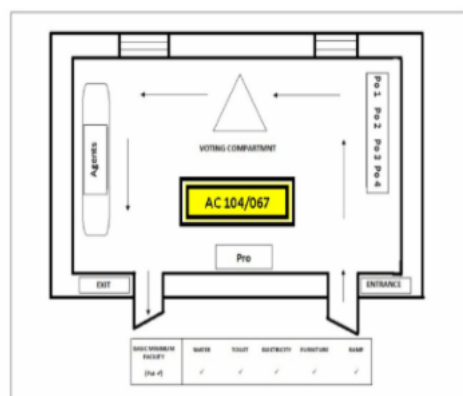

Cad View

Key MAP View