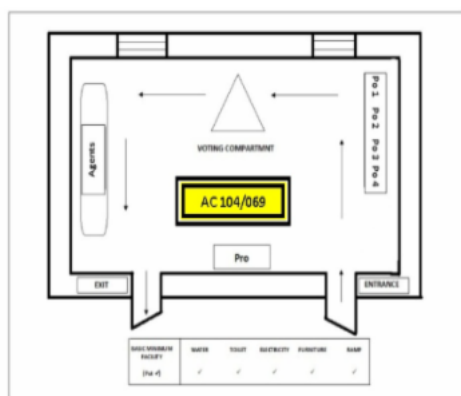

নির্বাচক নিবন্ধন আধিকারিকের স্বাক্ষর

Nazri Naksha

Google Map View

Polling Station Building Front View

Polling Station Front View

Cad View

Key MAP View

1 নাম : দীপা কুমারী পিতার নাম: রূপ কুমার থাপা বাড়ির নং : n0391 বয়স : 35 লিঙ্গ : মহিলা	IQN0647511 ফটো উপলব্ধ	2 নাম : গীতা দেবী স্বামীর নাম: ফাগু রাম বাড়ির নং : n0413 বয়স : 56 লিঙ্গ : মহিলা	IQN0647875 ফটো উপলব্ধ	3 নাম : বিকাশ কুমার প্রসাদ পিতার নাম: লাল বাহাদুর প্রসাদ বাড়ির নং : জেটিয়া বয়স : 32 লিঙ্গ : পুরুষ	IQN0559336 ফটো উপলব্ধ
4 নাম : গোলাপ বরি দেবী স্বামীর নাম: পরেশ নাথ সিং বাড়ির নং : n0384 বয়স : 58 লিঙ্গ : মহিলা	IQN0647420 ফটো উপলব্ধ	5 নাম : বৃথানি দেবী স্বামীর নাম: রামনারায়ন মাহাতো বাড়ির নং : n0488 বয়স : 64 লিঙ্গ : মহিলা	IQN0842039 ফটো উপলব্ধ	6 নাম : লক্ষী দেবী স্বামীর নাম: রাজেন্দ্র প্রসাদ বাড়ির নং : n0637 বয়স : 43 লিঙ্গ : মহিলা	XYV0586776 ফটো উপলব্ধ
7 নাম : অক্ষিতা পিতার নাম: অলোক ভট্টাচার্য্য বাড়ির নং : Nihar Villa বয়স : 34 লিঙ্গ : মহিলা	XYV0494633 ফটো উপলব্ধ	8 নাম : রাজেশ প্রসাদ পিতার নাম: গনেশ প্রসাদ বাড়ির নং : n0678 বয়স : 48 লিঙ্গ : পুরুষ	CRL2917334 ফটো উপলব্ধ	9 নাম : কুলদীপ প্রসাদ পিতার নাম: যমুনা প্রসাদ বাড়ির নং : বয়স : 57 লিঙ্গ : পুরুষ	DZW2505089 ফটো উপলব্ধ
10 নাম : শর্মিলা প্রসাদ স্বামীর নাম: কুলদীপ প্রসাদ বাড়ির নং : বয়স : 48 লিঙ্গ : মহিলা	DZW1943414 ফটো উপলব্ধ	11 নাম : মায়ী দেবী স্বামীর নাম: রূপ কুমার থাপা বাড়ির নং : n0393 বয়স : 57 লিঙ্গ : মহিলা	IQN0647537 ফটো উপলব্ধ	12 নাম : সঙ্গীতা রানা স্বামীর নাম: প্রেম রানা বাড়ির নং : এন002 বয়স : 40 লিঙ্গ : মহিলা	IQN1189422 ফটো উপলব্ধ
13 নাম : ভূপেন দাস পিতার নাম: দুখীরাম দাস বাড়ির নং : ধনি কলের কাছে বয়স : 27 লিঙ্গ : পুরুষ	ZUB1986306 ফটো উপলব্ধ	14 নাম : রুনা দেবী স্বামীর নাম: রাজকিশোর মাহাতো বাড়ির নং : এন002 বয়স : 40 লিঙ্গ : মহিলা	IQN1189471 ফটো উপলব্ধ	15 নাম : রিতা কুমারী মাহাতো পিতার নাম: রাজকিশোর মাহাতো বাড়ির নং : এন002 বয়স : 23 লিঙ্গ : মহিলা	IQN1194919 ফটো উপলব্ধ
16 নাম : চৈতালী মল্লিক স্বামীর নাম: অমিত মল্লিক বাড়ির নং : এন0002 বয়স : 25 লিঙ্গ : মহিলা	IQN1194968 ফটো উপলব্ধ	17 নাম : অপরূপা স্ত্রী স্বামীর নাম: রাকেশ প্রসাদ বাড়ির নং : এন002 বয়স : 32 লিঙ্গ : মহিলা	ZTJ2126563 ফটো উপলব্ধ	18 নাম : শ্রীদাম বিশ্বাস পিতার নাম: পরান বিশ্বাস বাড়ির নং : এন002 বয়স : 75 লিঙ্গ : পুরুষ	UHG1878560 ফটো উপলব্ধ
19 নাম : অনন্দিতা বিশ্বাস পিতার নাম: শ্রীদাম বিশ্বাস বাড়ির নং : এন002 বয়স : 40 লিঙ্গ : মহিলা	UHG1878651 ফটো উপলব্ধ	20 নাম : প্রেম রানা অন্যান্য: সঙ্গীতা রানা বাড়ির নং : এন002 বয়স : 57 লিঙ্গ : পুরুষ	IQN1193929 ফটো উপলব্ধ	21 নাম : শ্রাবন্তী চৌধুরী স্বামীর নাম: আকাশ রাম বাড়ির নং : এন002 বয়স : 31 লিঙ্গ : মহিলা	IQN1189356 ফটো উপলব্ধ
22 নাম : সাহেব দাস মায়ের নাম: রাখী দাস বাড়ির নং : এন002 বয়স : 25 লিঙ্গ : পুরুষ	IQN1194893 ফটো উপলব্ধ	23 নাম : রিয়া গোল্ড পিতার নাম: ওঙ্কার নাথ গোল্ড বাড়ির নং : এন002 বয়স : 25 লিঙ্গ : মহিলা	IQN1194935 ফটো উপলব্ধ	24 নাম : গীতা কুমারি মাহাতো পিতার নাম: রাজ কিশোর মাহাতো বাড়ির নং : এন002 বয়স : 25 লিঙ্গ : মহিলা	IQN1194984 ফটো উপলব্ধ
25 নাম : লীলা বিশ্বাস স্বামীর নাম: শ্রীদাম বিশ্বাস বাড়ির নং : এন002 বয়স : 63 লিঙ্গ : মহিলা	UHG1878578 ফটো উপলব্ধ	26 নাম : গুরিয়া দেবী স্বামীর নাম: অমর নাথ মাহাতো বাড়ির নং : এন002 বয়স : 39 লিঙ্গ : মহিলা	IQN1189448 ফটো উপলব্ধ	27 নাম : রূপা মুখার্জি পিতার নাম: নিমাই চন্দ্র চ্যাটার্জী বাড়ির নং : উত্তরায়ান বয়স : 47 লিঙ্গ : মহিলা	HGV2724219 ফটো উপলব্ধ
28 নাম : মধুমিতা বিশ্বাস পিতার নাম: শ্রীদাম বিশ্বাস বাড়ির নং : এন002 বয়স : 34 লিঙ্গ : মহিলা	UHG1878552 ফটো উপলব্ধ	29 নাম : নিমাই চন্দ্র চ্যাটার্জী পিতার নাম: ফিরোদ রঞ্জন চ্যাটার্জী বাড়ির নং : n0002 বয়স : 77 লিঙ্গ : পুরুষ	FKY0088898 ফটো উপলব্ধ	30 নাম : মহামায়া চ্যাটার্জী স্বামীর নাম: নিমাই চন্দ্র চ্যাটার্জী বাড়ির নং : বয়স : 69 লিঙ্গ : মহিলা	FKY0088906 ফটো উপলব্ধ