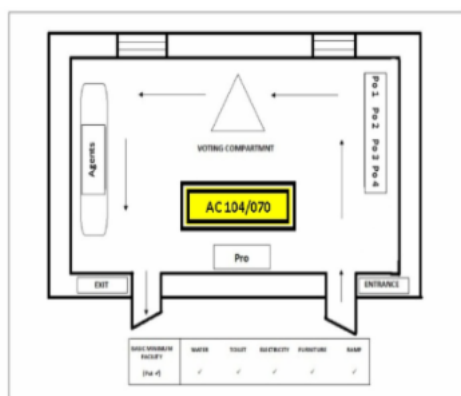

নির্বাচক নিবন্ধন আধিকারিকের স্বাক্ষর

Nazri Naksha

Google Map View

Polling Station Building Front View

Polling Station Front View

Cad View

Key MAP View

1 নাম : রীতা দেবী স্বামীর নাম: রাজেন্দ্র প্রসাদ বাড়ির নং : বয়স : 53 লিঙ্গ : মহিলা	IQN0961490 ফটো উপলব্ধ	2 নাম : উমরাবতী দেবী স্বামীর নাম: ভৃগুনাথ প্রসাদ বাড়ির নং : n0694 বয়স : 50 লিঙ্গ : মহিলা	IQN0961706 ফটো উপলব্ধ	3 নাম : পূজা কুমারী পিতার নাম: রামাশঙ্কর সিং বাড়ির নং : এন বয়স : 39 লিঙ্গ : মহিলা	XYV0416636 ফটো উপলব্ধ
4 নাম : উষা দেবী স্বামীর নাম: রামাশঙ্কর সিং বাড়ির নং : এন বয়স : 61 লিঙ্গ : মহিলা	DZW0478412 ফটো উপলব্ধ	5 নাম : লাখপতি দেবী স্বামীর নাম: হরিহর রায় বাড়ির নং : N00 বয়স : 54 লিঙ্গ : মহিলা	XYV0811554 ফটো উপলব্ধ	6 নাম : বিমল দেবী স্বামীর নাম: মুররী সিং বাড়ির নং : N00 বয়স : 59 লিঙ্গ : মহিলা	DZW2518801 ফটো উপলব্ধ
7 নাম : সুধীর কুমার পিতার নাম: শ্রীলাল বাবু প্রসাদ বাড়ির নং : N00 বয়স : 39 লিঙ্গ : পুরুষ	XYV0833509 ফটো উপলব্ধ	8 নাম : কুশারী নির্মল পিতার নাম: ভবানীপদ বাড়ির নং : এন00 বয়স : 65 লিঙ্গ : পুরুষ	FKY0088088 ফটো উপলব্ধ	9 নাম : সুনিতা দেবনাথ (ঘোষ) স্বামীর নাম: বাবলু ঘোষ বাড়ির নং : n0695 বয়স : 47 লিঙ্গ : মহিলা	IQN0961714 ফটো উপলব্ধ
10 নাম : বিশ্বনাথ অধিকারী পিতার নাম: কিশোর নাথ অধিকারী বাড়ির নং : এন00 বয়স : 55 লিঙ্গ : পুরুষ	XYV0514240 ফটো উপলব্ধ	11 নাম : গীতা অধিকারী স্বামীর নাম: বিশ্বনাথ অধিকারী বাড়ির নং : এন00 বয়স : 49 লিঙ্গ : মহিলা	XYV0595926 ফটো উপলব্ধ	12 নাম : সৌমেন আদক পিতার নাম: সন্ন্যাসী আদক বাড়ির নং : n0768 বয়স : 42 লিঙ্গ : পুরুষ	LWY2642221 ফটো উপলব্ধ
13 নাম : সৌরভ আদক পিতার নাম: সন্ন্যাসী আদক বাড়ির নং : n0770 বয়স : 37 লিঙ্গ : পুরুষ	LWY2946994 ফটো উপলব্ধ	14 নাম : গৌরব আদক পিতার নাম: সন্ন্যাসী আদক বাড়ির নং : n0771 বয়স : 38 লিঙ্গ : পুরুষ	YWJ1255454 ফটো উপলব্ধ	15 নাম : মানিক কুন্ডু পিতার নাম: গৌর কুন্ডু বাড়ির নং : n0421 বয়স : 67 লিঙ্গ : পুরুষ	WB/12/081/375132 ফটো উপলব্ধ
16 নাম : এল যোগেশ কুমার পিতার নাম: লাঙ্গলেচী সুরেশ কুমার বাড়ির নং : বয়স : 25 লিঙ্গ : পুরুষ	IQN1086214 ফটো উপলব্ধ	17 নাম : পূজা কুমারী পিতার নাম: উমা শঙ্কর শর্মা বাড়ির নং : n0745 বয়স : 27 লিঙ্গ : মহিলা	IQN1007269 ফটো উপলব্ধ	18 নাম : আরতি কুমারী স্বামীর নাম: সুধীর কুমার বাড়ির নং : N00 বয়স : 37 লিঙ্গ : মহিলা	ZWJ1536879 ফটো উপলব্ধ
19 নাম : সঙ্গীতা কুমারী পিতার নাম: হরিহর রায় বাড়ির নং : N00 বয়স : 24 লিঙ্গ : মহিলা	IQN1126184 ফটো উপলব্ধ	20 নাম : মাধবী কুশারী স্বামীর নাম: নির্মল কুশারী বাড়ির নং : এন00 বয়স : 58 লিঙ্গ : মহিলা	IQN0290064 ফটো উপলব্ধ	21 নাম : নীলাজ গুহ নিয়োগী মায়ের নাম: শীলা গুহ নিয়োগী ঘোষ বাড়ির নং : N00 বয়স : 25 লিঙ্গ : পুরুষ	IQN1125871 ফটো উপলব্ধ
Q 22 নাম : মায়্যা গায়েন স্বামীর নাম: বুদ্ধেশ্বর গায়েন বাড়ির নং : বয়স : 80 লিঙ্গ : মহিলা	IQN0648220 ফটো উপলব্ধ	23 নাম : পুতুল গোস্বামী স্বামীর নাম: তুলসী গোস্বামী বাড়ির নং : n0739 বয়স : 47 লিঙ্গ : মহিলা	FKY1717438 ফটো উপলব্ধ	24 নাম : গনেশ ঘরামী পিতার নাম: মুকুন্দ ঘরামী বাড়ির নং : n0725 বয়স : 46 লিঙ্গ : পুরুষ	FKY3936051 ফটো উপলব্ধ
25 নাম : রত্না ঘরামী স্বামীর নাম: গনেশ ঘরামী বাড়ির নং : n0740 বয়স : 41 লিঙ্গ : মহিলা	IQN0613000 ফটো উপলব্ধ	26 নাম : শুভেন্দু ঘোষ পিতার নাম: শঙ্কর ঘোষ বাড়ির নং : n0804 বয়স : 37 লিঙ্গ : পুরুষ	IQN0361865 ফটো উপলব্ধ	27 নাম : তাপসী ঘোষ স্বামীর নাম: জগদীশ ঘোষ বাড়ির নং : 638 বয়স : 43 লিঙ্গ : মহিলা	FKY1318591 ফটো উপলব্ধ
28 নাম : প্রিয়ান্বিতা ঘোষ পিতার নাম: কাজল ঘোষ বাড়ির নং : এন00703 বয়স : 22 লিঙ্গ : মহিলা	IQN1274638 ফটো উপলব্ধ	29 নাম : সুজাতা ঘোষ স্বামীর নাম: বলরাম ঘোষ বাড়ির নং : এন00 বয়স : 34 লিঙ্গ : মহিলা	SSA1258961 ফটো উপলব্ধ	30 নাম : লতিকা ঘোষ স্বামীর নাম: বিপ্লব ঘোষ বাড়ির নং : n0077 বয়স : 56 লিঙ্গ : মহিলা	FKY0056622 ফটো উপলব্ধ