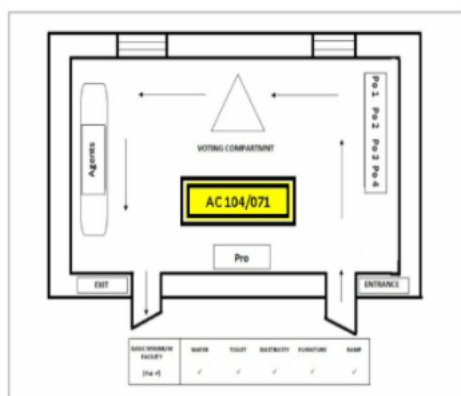

নির্বাচক নিবন্ধন আধিকারিকের স্বাক্ষর

Nazri Naksha

Google Map View

Polling Station Building Front View

Polling Station Front View

Cad View

Key MAP View

বিধানসভা নির্বাচনক্ষেত্রের নং, নাম : 104-নৈহাটী
ভাগ নং, নাম : 1-উত্তর নামা.