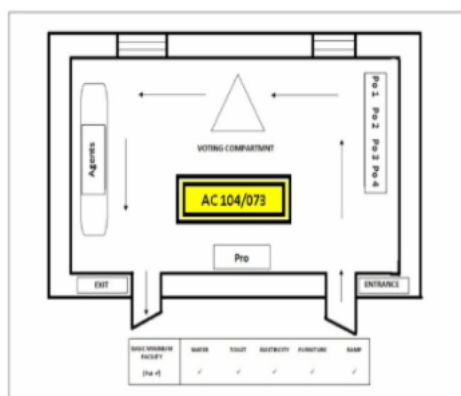

নির্বাচক নিবন্ধন আধিকারিকের স্বাক্ষর

Nazri Naksha

Google Map View

Polling Station Building Front View

Polling Station Front View

Cad View

Key MAP View

1 নাম : সঞ্জীব মৌলিক পিতার নাম: শ্যামল কুমার মৌলিক বাড়ির নং : n0268 বয়স : 48 লিঙ্গ : পুরুষ	FKY3729605 ফটো উপলব্ধ	2 নাম : রঞ্জিত মৌলিক পিতার নাম: শ্যামল কুমার মৌলিক বাড়ির নং : n0268 বয়স : 41 লিঙ্গ : পুরুষ	FKY3632841 ফটো উপলব্ধ	3 নাম : সুপর্ণা মৌলিক (বিশ্বাস) স্বামীর নাম: রঞ্জিত মৌলিক বাড়ির নং : n0268 বয়স : 36 লিঙ্গ : মহিলা	XLJ0415042 ফটো উপলব্ধ
4 নাম : লীলাবতী দেবী স্বামীর নাম: কামেশ্বর সিং বাড়ির নং : n0408 বয়স : 66 লিঙ্গ : মহিলা	IQN0962902 ফটো উপলব্ধ	5 নাম : শ্যামল কুমার মৌলিক পিতার নাম: বিজয় কুমার মৌলিক বাড়ির নং : n0268 বয়স : 74 লিঙ্গ : পুরুষ	FKY3729597 ফটো উপলব্ধ	6 নাম : অপর্ণা মৌলিক স্বামীর নাম: শ্যামল কুমার মৌলিক বাড়ির নং : n0268 বয়স : 65 লিঙ্গ : মহিলা	FKY0085027 ফটো উপলব্ধ
7 নাম : চান্দ্রিয়া মৌলিক পিতার নাম: সঞ্জীব মৌলিক বাড়ির নং : এন0302 বয়স : 21 লিঙ্গ : মহিলা	IQN1301605 ফটো উপলব্ধ	8 নাম : লক্ষী (পাল) ভৌমিক স্বামীর নাম: নিরঞ্জন ভৌমিক বাড়ির নং : এন0065 বয়স : 47 লিঙ্গ : মহিলা	FKY0107011 ফটো উপলব্ধ	9 নাম : ঐশ্বরী ঐশ্বরী স্বামীর নাম: তমাল চক্রবর্তী বাড়ির নং : 569 বয়স : 45 লিঙ্গ : মহিলা	IQN0393116 ফটো উপলব্ধ
10 নাম : উম্মোষা আচার্য পিতার নাম: নিতাই আচার্য বাড়ির নং : 60 বয়স : 23 লিঙ্গ : মহিলা	IQN1179183 ফটো উপলব্ধ	11 নাম : বীথিকা(চক্রবর্তী) আচার্য স্বামীর নাম: নিতাই আচার্য বাড়ির নং : 60 বয়স : 50 লিঙ্গ : মহিলা	FKY0103994 ফটো উপলব্ধ	12 নাম : নিতাই আচার্য পিতার নাম: নিশিকান্ত আচার্য বাড়ির নং : 60 বয়স : 60 লিঙ্গ : পুরুষ	FKY0103986 ফটো উপলব্ধ
13 নাম : নির্বান আচার্য পিতার নাম: নিতাই আচার্য বাড়ির নং : 60 বয়স : 20 লিঙ্গ : পুরুষ	IQN1293174 ফটো উপলব্ধ	14 নাম : রত্না (সিকদার) কুণ্ড স্বামীর নাম: জীবন কৃষ্ণ কুণ্ড বাড়ির নং : n0058 বয়স : 51 লিঙ্গ : মহিলা	FKY3734068 ফটো উপলব্ধ	15 নাম : সুদীপ কুন্ডু পিতার নাম: সুজিত কুন্ডু বাড়ির নং : 100 বয়স : 49 লিঙ্গ : পুরুষ	FKY0104448 ফটো উপলব্ধ
16 নাম : সুমিত কুন্ডু পিতার নাম: সুজিত কুন্ডু বাড়ির নং : n0128 বয়স : 46 লিঙ্গ : পুরুষ	FKY3030582 ফটো উপলব্ধ	17 নাম : পিউ কুন্ডু (ব্যানার্জী) স্বামীর নাম: সুমিত কুন্ডু বাড়ির নং : n0128 বয়স : 39 লিঙ্গ : মহিলা	KVW2580223 ফটো উপলব্ধ	18 নাম : আলপনা কুণ্ড স্বামীর নাম: সুজিত কুণ্ড বাড়ির নং : n0128 বয়স : 69 লিঙ্গ : মহিলা	WB/19/129/045498 ফটো উপলব্ধ
19 নাম : সুপর্ণা কুন্ডু স্বামীর নাম: সুদীপ কুন্ডু বাড়ির নং : 100 বয়স : 46 লিঙ্গ : মহিলা	IQN0061739 ফটো উপলব্ধ	20 নাম : রুশ্মি কুণ্ড পিতার নাম: জীবন কৃষ্ণ কুন্ডু বাড়ির নং : 13 বয়স : 25 লিঙ্গ : মহিলা	IQN1064146 ফটো উপলব্ধ	21 নাম : চন্দ্রা মল্লিক স্বামীর নাম: সন্দু মল্লিক বাড়ির নং : বাসুমতী বয়স : 53 লিঙ্গ : মহিলা	IQN1290857 ফটো উপলব্ধ
22 নাম : মনিকা কুন্ড স্বামীর নাম: দীপঙ্কর কুন্ড বাড়ির নং : n0303 বয়স : 37 লিঙ্গ : মহিলা	IQN0288571 ফটো উপলব্ধ	23 নাম : বিশ্বজিৎ সরেন পিতার নাম: সতীশ সরেন বাড়ির নং : এন0013 বয়স : 35 লিঙ্গ : পুরুষ	IQN1202134 ফটো উপলব্ধ	24 নাম : তমাল কুন্ডু পিতার নাম: তাপস কুন্ডু বাড়ির নং : n0007 বয়স : 35 লিঙ্গ : পুরুষ	IQN0291823 ফটো উপলব্ধ
25 নাম : দেবান্দ্র কুন্ডু পিতার নাম: দেবরত কুন্ডু বাড়ির নং : N00 বয়স : 24 লিঙ্গ : পুরুষ	IQN1119809 ফটো উপলব্ধ	26 নাম : শুভদীপ কুন্ডু পিতার নাম: হৃদয় কুন্ডু বাড়ির নং : n0059 বয়স : 27 লিঙ্গ : পুরুষ	IQN0989210 ফটো উপলব্ধ	27 নাম : অরুনকৃষ্ণ কুন্ডু পিতার নাম: হিরন্ময় কুন্ডু বাড়ির নং : n0059 বয়স : 55 লিঙ্গ : পুরুষ	FKY0104497 ফটো উপলব্ধ
28 নাম : প্রাণকৃষ্ণ কুন্ডু পিতার নাম: হিরন্ময় কুন্ডু বাড়ির নং : n0059 বয়স : 59 লিঙ্গ : পুরুষ	FKY0104489 ফটো উপলব্ধ	29 নাম : কাকলী কুন্ডু স্বামীর নাম: হৃদয় কুন্ডু বাড়ির নং : n0059 বয়স : 52 লিঙ্গ : মহিলা	IQN0393041 ফটো উপলব্ধ	30 নাম : হৃদয় কুন্ডু পিতার নাম: হিরন্ময় কুন্ডু বাড়ির নং : n0059 বয়স : 68 লিঙ্গ : পুরুষ	FKY0104471 ফটো উপলব্ধ