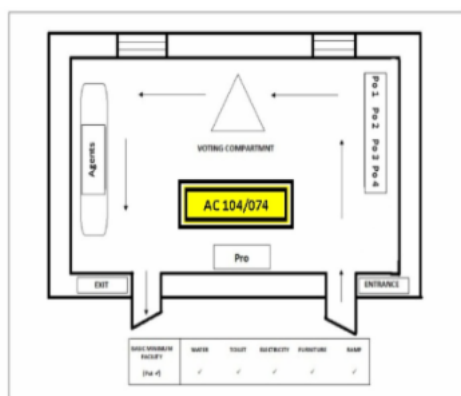

Cad View

Key MAP View