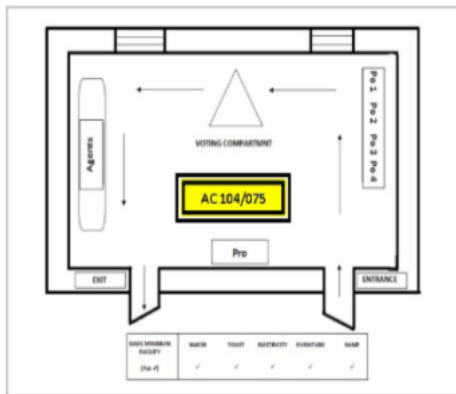

নির্বাচক নিবন্ধন আধিকারিকের স্বাক্ষর

Nazri Naksha

Google Map View

Polling Station Building Front View

Polling Station Front View

Cad View

Key MAP View

বিধানসভা নির্বাচনক্ষেত্রের নং, নাম : 104-নৈহাটী
ভাগ নং, নাম : 1-বিজনা পূর্বপাড়া।