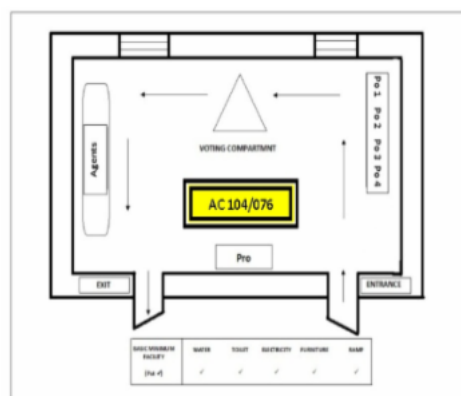

নির্বাচক নিবন্ধন আধিকারিকের স্বাক্ষর

Nazri Naksha

Ishak Sardar G. S. F. P. School -2
104 NAIHATI A/C PART NO-78

Google Map View

Polling Station Building Front View

Polling Station Front View

Cad View

Key MAP View