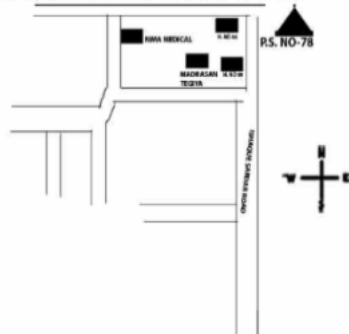

Nazri Naksha

Ishak Sardar G. S. F. P. School -2
104 NAIHATI A/C PART NO-78