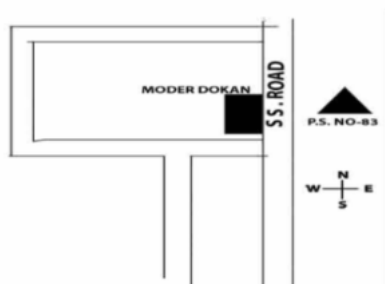

Nazri Naksha

Da: Bhimarao Aambedakar Sangha,-1
104 NAIHATI A/C PART NO-83