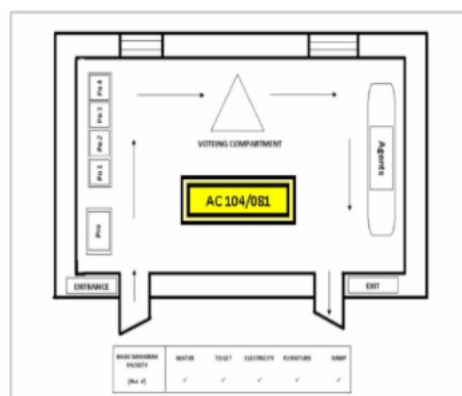

নির্বাচক নিবন্ধন আধিকারিকের স্বাক্ষর

Nazri Naksha

Da: Bhimarao Aambedakar Sangha,-1
104 NAIHATI A/C PART NO-83

Google Map View

Polling Station Building Front View

Polling Station Front View

Cad View

Key MAP View