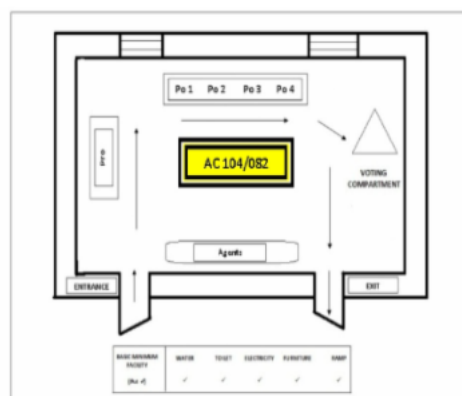

নির্বাচক নিবন্ধন আধিকারিকের স্বাক্ষর

Nazri Naksha

Saraswati Balika Vidyalaya, Patterson Road-1  
104 NAIHATI A/C PART NO-84

Google Map View

Polling Station Building Front View

Polling Station Front View

Cad View