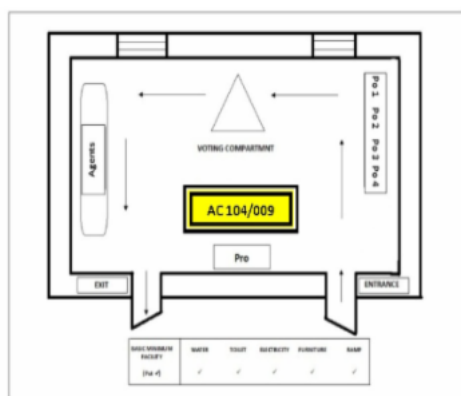

নির্বাচক নিবন্ধন আধিকারিকের স্বাক্ষর

Nazri Naksha

Google Map View

Polling Station Building Front View

Polling Station Front View

Cad View

Key MAP View

1 নাম : শেখ বাবুল পিতার নাম: গনি শেখ বাড়ির নং : n0022 বয়স : 65 লিঙ্গ : পুরুষ	FKY0159160 ফটো উপলব্ধ	2 নাম : তনুজা বিবি স্বামীর নাম: বাবুল শেখ বাড়ির নং : n0022 বয়স : 54 লিঙ্গ : মহিলা	FKY0159178 ফটো উপলব্ধ	3 নাম : রোশনারা বেগম স্বামীর নাম: শেখ স্বপন আলি বাড়ির নং : n0021 বয়স : 55 লিঙ্গ : মহিলা	FKY0155267 ফটো উপলব্ধ
4 নাম : শেখ হাসিনাবিবি স্বামীর নাম: গনি শেখ বাড়ির নং : 56 বয়স : 71 লিঙ্গ : মহিলা	FKY0159004 ফটো উপলব্ধ	5 নাম : রাহেলা বিবি স্বামীর নাম: ফনিউদ্দিন শেখ বাড়ির নং : 54 বয়স : 76 লিঙ্গ : মহিলা	FKY0158915 ফটো উপলব্ধ	6 নাম : আলাউদ্দীন শেখ পিতার নাম: ফনিউদ্দিন শেখ বাড়ির নং : 54 বয়স : 56 লিঙ্গ : পুরুষ	FKY0158923 ফটো উপলব্ধ
7 নাম : সুপিয়া বিবি স্বামীর নাম: আলাউদ্দীন শেখ বাড়ির নং : 54 বয়স : 51 লিঙ্গ : মহিলা	FKY0158931 ফটো উপলব্ধ	8 নাম : সেখ বাবুল পিতার নাম: শেখ আমের বাড়ির নং : 54 বয়স : 43 লিঙ্গ : পুরুষ	IQN0200022 ফটো উপলব্ধ	9 নাম : অনিমা বিবি স্বামীর নাম: সেখ বাসেদ বাড়ির নং : 54 বয়স : 41 লিঙ্গ : মহিলা	IQN0363820 ফটো উপলব্ধ
10 নাম : হাসিনা বিবি স্বামীর নাম: লেট এসকে জালালউদ্দিন বাড়ির নং : N0083 বয়স : 39 লিঙ্গ : মহিলা	IQN0008326 ফটো উপলব্ধ	11 নাম : তনুজা বিবি স্বামীর নাম: নুর মহম্মদ সেখ বাড়ির নং : 51 বয়স : 52 লিঙ্গ : মহিলা	FKY0155143 ফটো উপলব্ধ	12 নাম : সেখ ঝাটু পিতার নাম: নুর মহম্মদ সেখ বাড়ির নং : 52 বয়স : 40 লিঙ্গ : পুরুষ	IQN0008318 ফটো উপলব্ধ
13 নাম : আয়েষা বিবি স্বামীর নাম: শেখ হাসান নসর বাড়ির নং : 72 বয়স : 61 লিঙ্গ : মহিলা	FKY0159251 ফটো উপলব্ধ	14 নাম : সরোজ নসর পিতার নাম: হাসান নসর বাড়ির নং : 72 বয়স : 36 লিঙ্গ : পুরুষ	FKY3936614 ফটো উপলব্ধ	15 নাম : আরোজ নসর পিতার নাম: হাসান নসর বাড়ির নং : 72 বয়স : 36 লিঙ্গ : পুরুষ	IQN0008516 ফটো উপলব্ধ
16 নাম : কামরুননিশা বিবি স্বামীর নাম: হায়দার শা বাড়ির নং : n0030 বয়স : 99 লিঙ্গ : মহিলা	FKY0154989 ফটো উপলব্ধ	17 নাম : ফারুক শা পিতার নাম: হায়দার শা বাড়ির নং : n0030 বয়স : 69 লিঙ্গ : পুরুষ	FKY0154997 ফটো উপলব্ধ	18 নাম : সুফিয়া বিবি স্বামীর নাম: ফারুক শা বাড়ির নং : n0030 বয়স : 61 লিঙ্গ : মহিলা	FKY0155002 ফটো উপলব্ধ
19 নাম : হাসান শা পিতার নাম: ফারুক শা বাড়ির নং : n0030 বয়স : 40 লিঙ্গ : পুরুষ	FKY3873759 ফটো উপলব্ধ	20 নাম : রজিদা খাতুন পিতার নাম: সাহাদত শেখ বাড়ির নং : n0078 বয়স : 32 লিঙ্গ : মহিলা	IQN0535401 ফটো উপলব্ধ	21 নাম : আয়েষা বিবি স্বামীর নাম: শিকু সেখ বাড়ির নং : n0096 বয়স : 30 লিঙ্গ : মহিলা	IQN0745968 ফটো উপলব্ধ
#2 22 নাম : মহঃ সিরাজ পিতার নাম: মহঃ ইসলাম বাড়ির নং : n0206 বয়স : 47 লিঙ্গ : পুরুষ	IQN0614289 ফটো উপলব্ধ	23 নাম : ইয়াসমিন খাতুন স্বামীর নাম: নবাবুদ্দিন খান বাড়ির নং : n0218 বয়স : 33 লিঙ্গ : মহিলা	ZQP1434869 ফটো উপলব্ধ	24 নাম : সাকিল শা পিতার নাম: হায়দার শা বাড়ির নং : n0030 বয়স : 63 লিঙ্গ : পুরুষ	FKY0155010 ফটো উপলব্ধ
25 নাম : কোহিনুর বিবি স্বামীর নাম: সাকিল শা বাড়ির নং : n0030 বয়স : 59 লিঙ্গ : মহিলা	FKY0155028 ফটো উপলব্ধ	26 নাম : জলিল শা পিতার নাম: হায়দার শা বাড়ির নং : n0030 বয়স : 55 লিঙ্গ : পুরুষ	FKY0155036 ফটো উপলব্ধ	27 নাম : রসনা বিবি স্বামীর নাম: জলিল শা বাড়ির নং : n0030 বয়স : 49 লিঙ্গ : মহিলা	FKY0155044 ফটো উপলব্ধ
28 নাম : খলিল শা পিতার নাম: হায়দার শা বাড়ির নং : n0030 বয়স : 45 লিঙ্গ : পুরুষ	FKY3350550 ফটো উপলব্ধ	29 নাম : শেখ আমজেদ আলী মন্ডল মায়ের নাম: মহিতাম বিবি বাড়ির নং : 20 বয়স : 42 লিঙ্গ : পুরুষ	FKY3936671 ফটো উপলব্ধ	30 নাম : সহিদন বিবি স্বামীর নাম: ইমান শেখ বাড়ির নং : 53 বয়স : 56 লিঙ্গ : মহিলা	FKY0159293 ফটো উপলব্ধ