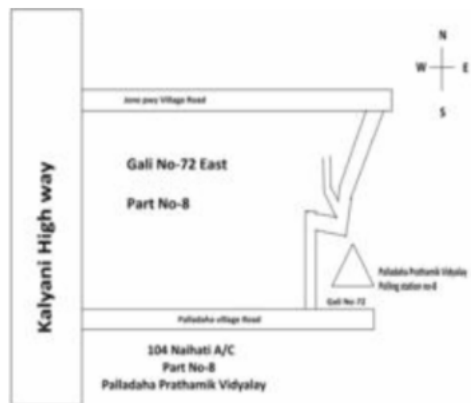

Nazri Naksha