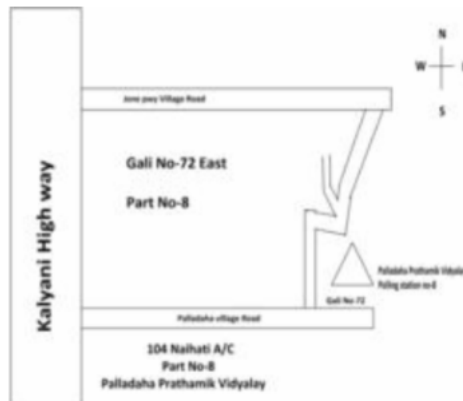

নির্বাচক নিবন্ধন আধিকারিকের স্বাক্ষর

Nazri Naksha

Google Map View

Polling Station Building Front View

Polling Station Front View

Cad View

Key MAP View

1 নাম : শেখ বাবুল পিতার নাম: গনি শেখ বাড়ির নং : n0022 বয়স : 65 লিঙ্গ : পুরুষ	FKY0159160 ফটো উপলব্ধ	2 নাম : তনুজা বিবি স্বামীর নাম: বাবুল শেখ বাড়ির নং : n0022 বয়স : 54 লিঙ্গ : মহিলা	FKY0159178 ফটো উপলব্ধ	3 নাম : রোশনারা বেগম স্বামীর নাম: শেখ স্বপন আলি বাড়ির নং : n0021 বয়স : 55 লিঙ্গ : মহিলা	FKY0155267 ফটো উপলব্ধ
4 নাম : শেখ হাসিনাবিবি স্বামীর নাম: গনি শেখ বাড়ির নং : 56 বয়স : 71 লিঙ্গ : মহিলা	FKY0159004 ফটো উপলব্ধ	5 নাম : রাহেলা বিবি স্বামীর নাম: ফনিউদ্দিন শেখ বাড়ির নং : 54 বয়স : 76 লিঙ্গ : মহিলা	FKY0158915 ফটো উপলব্ধ	6 নাম : আলাউদ্দীন শেখ পিতার নাম: ফনিউদ্দিন শেখ বাড়ির নং : 54 বয়স : 56 লিঙ্গ : পুরুষ	FKY0158923 ফটো উপলব্ধ
7 নাম : সুপিয়া বিবি স্বামীর নাম: আলাউদ্দীন শেখ বাড়ির নং : 54 বয়স : 51 লিঙ্গ : মহিলা	FKY0158931 ফটো উপলব্ধ	8 নাম : সেখ বাবুল পিতার নাম: শেখ আমের বাড়ির নং : 54 বয়স : 43 লিঙ্গ : পুরুষ	IQN0200022 ফটো উপলব্ধ	9 নাম : অনিমা বিবি স্বামীর নাম: সেখ বাসেদ বাড়ির নং : 54 বয়স : 41 লিঙ্গ : মহিলা	IQN0363820 ফটো উপলব্ধ
10 নাম : হাসিনা বিবি স্বামীর নাম: লেট এসকে জালালউদ্দিন বাড়ির নং : N0083 বয়স : 39 লিঙ্গ : মহিলা	IQN0008326 ফটো উপলব্ধ	11 নাম : তনুজা বিবি স্বামীর নাম: নুর মহম্মদ সেখ বাড়ির নং : 51 বয়স : 52 লিঙ্গ : মহিলা	FKY0155143 ফটো উপলব্ধ	12 নাম : সেখ ঝাটু পিতার নাম: নুর মহম্মদ সেখ বাড়ির নং : 52 বয়স : 40 লিঙ্গ : পুরুষ	IQN0008318 ফটো উপলব্ধ
13 নাম : আয়েষা বিবি স্বামীর নাম: শেখ হাসান নসর বাড়ির নং : 72 বয়স : 61 লিঙ্গ : মহিলা	FKY0159251 ফটো উপলব্ধ	14 নাম : সরোজ নসর পিতার নাম: হাসান নসর বাড়ির নং : 72 বয়স : 36 লিঙ্গ : পুরুষ	FKY3936614 ফটো উপলব্ধ	15 নাম : আরোজ নসর পিতার নাম: হাসান নসর বাড়ির নং : 72 বয়স : 36 লিঙ্গ : পুরুষ	IQN0008516 ফটো উপলব্ধ
16 নাম : কামরুননিশা বিবি স্বামীর নাম: হায়দার শা বাড়ির নং : n0030 বয়স : 99 লিঙ্গ : মহিলা	FKY0154989 ফটো উপলব্ধ	17 নাম : ফারুক শা পিতার নাম: হায়দার শা বাড়ির নং : n0030 বয়স : 69 লিঙ্গ : পুরুষ	FKY0154997 ফটো উপলব্ধ	18 নাম : সুফিয়া বিবি স্বামীর নাম: ফারুক শা বাড়ির নং : n0030 বয়স : 61 লিঙ্গ : মহিলা	FKY0155002 ফটো উপলব্ধ
19 নাম : হাসান শা পিতার নাম: ফারুক শা বাড়ির নং : n0030 বয়স : 40 লিঙ্গ : পুরুষ	FKY3873759 ফটো উপলব্ধ	20 নাম : রজিদা খাতুন পিতার নাম: সাহাদত শেখ বাড়ির নং : n0078 বয়স : 32 লিঙ্গ : মহিলা	IQN0535401 ফটো উপলব্ধ	21 নাম : আয়েষা বিবি স্বামীর নাম: শিকু সেখ বাড়ির নং : n0096 বয়স : 30 লিঙ্গ : মহিলা	IQN0745968 ফটো উপলব্ধ
#2 22 নাম : মহঃ সিরাজ পিতার নাম: মহঃ ইসলাম বাড়ির নং : n0206 বয়স : 47 লিঙ্গ : পুরুষ	IQN0614289 ফটো উপলব্ধ	23 নাম : ইয়াসমিন খাতুন স্বামীর নাম: নবাবুদ্দিন খান বাড়ির নং : n0218 বয়স : 33 লিঙ্গ : মহিলা	ZQP1434869 ফটো উপলব্ধ	24 নাম : সাকিল শা পিতার নাম: হায়দার শা বাড়ির নং : n0030 বয়স : 63 লিঙ্গ : পুরুষ	FKY0155010 ফটো উপলব্ধ
25 নাম : কোহিনুর বিবি স্বামীর নাম: সাকিল শা বাড়ির নং : n0030 বয়স : 59 লিঙ্গ : মহিলা	FKY0155028 ফটো উপলব্ধ	26 নাম : জলিল শা পিতার নাম: হায়দার শা বাড়ির নং : n0030 বয়স : 55 লিঙ্গ : পুরুষ	FKY0155036 ফটো উপলব্ধ	27 নাম : রসনা বিবি স্বামীর নাম: জলিল শা বাড়ির নং : n0030 বয়স : 49 লিঙ্গ : মহিলা	FKY0155044 ফটো উপলব্ধ
28 নাম : খলিল শা পিতার নাম: হায়দার শা বাড়ির নং : n0030 বয়স : 45 লিঙ্গ : পুরুষ	FKY3350550 ফটো উপলব্ধ	29 নাম : শেখ আমজেদ আলী মন্ডল মায়ের নাম: মহিতাম বিবি বাড়ির নং : 20 বয়স : 42 লিঙ্গ : পুরুষ	FKY3936671 ফটো উপলব্ধ	30 নাম : সহিদন বিবি স্বামীর নাম: ইমান শেখ বাড়ির নং : 53 বয়স : 56 লিঙ্গ : মহিলা	FKY0159293 ফটো উপলব্ধ