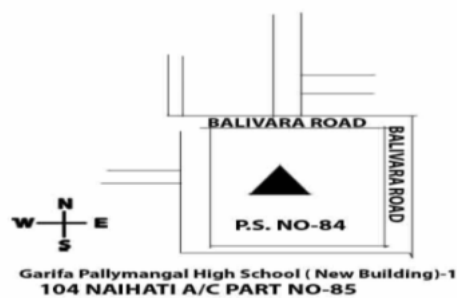

Cad View

Key MAP View