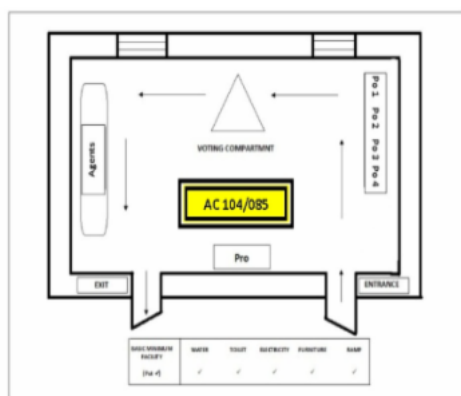

Cad View

Key MAP View