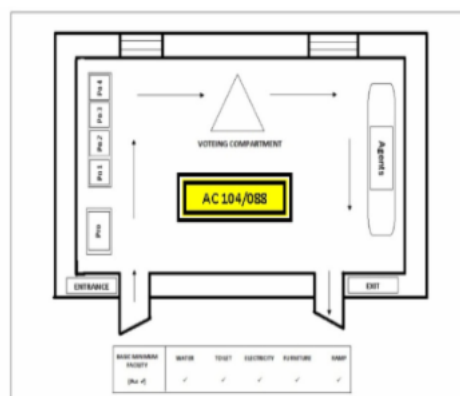

নির্বাচক নিবন্ধন আধিকারিকের স্বাক্ষর

Nazri Naksha

Google Map View

Polling Station Building Front View

Polling Station Front View

Cad View

Key MAP View

1 নাম : পূজা চক্রবর্তী স্বামীর নাম: মিঠুন চক্রবর্তী বাড়ির নং : n0247 বয়স : 28 লিঙ্গ : মহিলা	REO2153344 ফটো উপলব্ধ	2 নাম : অনিমা মুখার্জী স্বামীর নাম: অতুল মুখার্জী বাড়ির নং : 1 বয়স : 66 লিঙ্গ : মহিলা	FKY0682302 ফটো উপলব্ধ	3 নাম : বিজয় মুখার্জী পিতার নাম: অতুল কৃষ্ণ মুখার্জী বাড়ির নং : 1 বয়স : 44 লিঙ্গ : পুরুষ	FKY3811379 ফটো উপলব্ধ
4 নাম : সোমা চক্রবর্তী স্বামীর নাম: বিশ্বনাথ চক্রবর্তী বাড়ির নং : 1/4 বয়স : 43 লিঙ্গ : মহিলা	FKY3678158 ফটো উপলব্ধ	5 নাম : ভোলানাথ চক্রবর্তী পিতার নাম: ভুবনমোহন চক্রবর্তী বাড়ির নং : 1/a বয়স : 58 লিঙ্গ : পুরুষ	FKY0682401 ফটো উপলব্ধ	6 নাম : কমলা চক্রবর্তী স্বামীর নাম: ভোলানাথ চক্রবর্তী বাড়ির নং : 1/a বয়স : 55 লিঙ্গ : মহিলা	FKY0682419 ফটো উপলব্ধ
7 নাম : তপন কুমার চক্রবর্তী পিতার নাম: কালিদাস চক্রবর্তী বাড়ির নং : 2 বয়স : 69 লিঙ্গ : পুরুষ	FKY0485227 ফটো উপলব্ধ	8 নাম : মিনা চক্রবর্তী স্বামীর নাম: তপন কুমার চক্রবর্তী বাড়ির নং : 2 বয়স : 63 লিঙ্গ : মহিলা	FKY3678125 ফটো উপলব্ধ	9 নাম : তরুণ চক্রবর্তী পিতার নাম: কালিদাস চক্রবর্তী বাড়ির নং : 2 বয়স : 51 লিঙ্গ : পুরুষ	FKY3513256 ফটো উপলব্ধ
10 নাম : মিঠুন চক্রবর্তী পিতার নাম: তপন কুমার চক্রবর্তী বাড়ির নং : 2 বয়স : 42 লিঙ্গ : পুরুষ	FKY3811346 ফটো উপলব্ধ	11 নাম : সুলতা চক্রবর্তী স্বামীর নাম: তরুণ চক্রবর্তী বাড়ির নং : 2 বয়স : 42 লিঙ্গ : মহিলা	XYV0070615 ফটো উপলব্ধ	12 নাম : মামপাই চক্রবর্তী পিতার নাম: তপন কুমার চক্রবর্তী বাড়ির নং : 2 বয়স : 31 লিঙ্গ : পুরুষ	IQN0659342 ফটো উপলব্ধ
13 নাম : সুদীপ্ত দাস পিতার নাম: সমীর দাস বাড়ির নং : 12 বয়স : 22 লিঙ্গ : পুরুষ	IQN1224419 ফটো উপলব্ধ	14 নাম : শাহতী সরকার স্বামীর নাম: সন্তু সরকার বাড়ির নং : 16/ বয়স : 36 লিঙ্গ : মহিলা	IQN0286302 ফটো উপলব্ধ	15 নাম : সুশীল সরকার পিতার নাম: সুধীর সরকার বাড়ির নং : 16/2 বয়স : 68 লিঙ্গ : পুরুষ	FKY0682260 ফটো উপলব্ধ
16 নাম : তরুণ সরকার পিতার নাম: সুশীল সরকার বাড়ির নং : 16/2 বয়স : 44 লিঙ্গ : পুরুষ	FKY3513264 ফটো উপলব্ধ	17 নাম : সন্তু সরকার পিতার নাম: সুশীল সরকার বাড়ির নং : 16/2 বয়স : 37 লিঙ্গ : পুরুষ	IQN0075945 ফটো উপলব্ধ	18 নাম : কনিকা সরকার স্বামীর নাম: তরুণ সরকার বাড়ির নং : 16/2 বয়স : 30 লিঙ্গ : মহিলা	IQN0659359 ফটো উপলব্ধ
19 নাম : অর্চনা রাজবংশী স্বামীর নাম: নিরু রাজবংশী বাড়ির নং : 16/2A বয়স : 51 লিঙ্গ : মহিলা	IQN0566059 ফটো উপলব্ধ	Q 20 নাম : অভিজীৎ রাজবংশী মায়ের নাম: অর্চনা রাজবংশী বাড়ির নং : 16/2A বয়স : 22 লিঙ্গ : পুরুষ	IQN1272822 ফটো উপলব্ধ	21 নাম : অসীমা সরকার স্বামীর নাম: সুশীল সরকার বাড়ির নং : 16/2A বয়স : 63 লিঙ্গ : মহিলা	FKY0682278 ফটো উপলব্ধ
22 নাম : অনূপ সরকার পিতার নাম: সুধীর সরকার বাড়ির নং : 16/2A বয়স : 59 লিঙ্গ : পুরুষ	FKY0682229 ফটো উপলব্ধ	23 নাম : মিঠু সরকার স্বামীর নাম: অনূপ সরকার বাড়ির নং : 16/2A বয়স : 53 লিঙ্গ : মহিলা	FKY0682237 ফটো উপলব্ধ	24 নাম : সানু সরকার পিতার নাম: অনূপ সরকার বাড়ির নং : 16/2A বয়স : 36 লিঙ্গ : পুরুষ	IQN0298174 ফটো উপলব্ধ
25 নাম : উষা শীল স্বামীর নাম: ক্ষিতিশ শীল বাড়ির নং : 17 বয়স : 73 লিঙ্গ : মহিলা	FKY0682211 ফটো উপলব্ধ	26 নাম : পয়েল ভাওয়াল পিতার নাম: দেবাশিস ভাওয়াল বাড়ির নং : 19 বয়স : 22 লিঙ্গ : মহিলা	IQN1224450 ফটো উপলব্ধ	27 নাম : শঙ্কর লাল দে পিতার নাম: জিতেন্দ্র নাথ দে বাড়ির নং : 19 বয়স : 54 লিঙ্গ : পুরুষ	FKY0682344 ফটো উপলব্ধ
28 নাম : টুম্পা দে স্বামীর নাম: শঙ্করলাল দে বাড়ির নং : 19 বয়স : 46 লিঙ্গ : মহিলা	FKY1344324 ফটো উপলব্ধ	29 নাম : বিকু দে (বেরাগী) স্বামীর নাম: মানস দে বাড়ির নং : 19 বয়স : 38 লিঙ্গ : মহিলা	IQN0397638 ফটো উপলব্ধ	30 নাম : বিনয় চন্দ্র পাল পিতার নাম: বঙ্কিম চন্দ্র পাল বাড়ির নং : 21/2 বয়স : 45 লিঙ্গ : পুরুষ	FKY3188265 ফটো উপলব্ধ