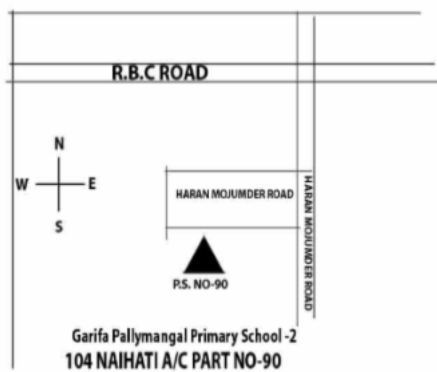

Nazri Naksha