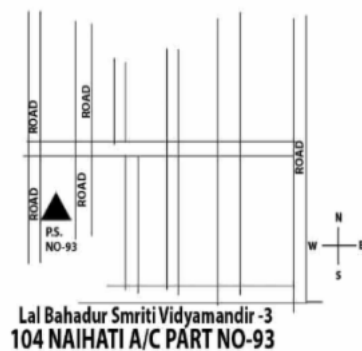

নির্বাচক নিবন্ধন আধিকারিকের স্বাক্ষর

Nazri Naksha

Google Map View

Polling Station Building Front View

Polling Station Front View

Cad View

Key MAP View

1 নাম : অসীমা বিশ্বাস স্বামীর নাম: সুবল বিশ্বাস বাড়ির নং : n0309 বয়স : 32 লিঙ্গ : মহিলা	IQN0663112 ফটো উপলব্ধ	2 নাম : গোপাল মল্লিক পিতার নাম: সুরেন মল্লিক বাড়ির নং : N00 বয়স : 55 লিঙ্গ : পুরুষ	FKY3183704 ফটো উপলব্ধ	3 নাম : লিপিকা সাহা স্বামীর নাম: স্বপন সাহা বাড়ির নং : n0110 বয়স : 65 লিঙ্গ : মহিলা	FKY0652164 ফটো উপলব্ধ
4 নাম : স্বপন সাহা পিতার নাম: কালাচাঁদ সাহা বাড়ির নং : n0110 বয়স : 75 লিঙ্গ : পুরুষ	IQN1092428 ফটো উপলব্ধ	5 নাম : মৌসুমী সরকার দাস পিতার নাম: গনেশ দাস বাড়ির নং : এন000631 বয়স : 35 লিঙ্গ : মহিলা	IQN0299875 ফটো উপলব্ধ	6 নাম : স্বামীর নাম: বাড়ির নং : এন00631 বয়স : 67 লিঙ্গ : মহিলা	XGF1396142 ফটো উপলব্ধ
7 নাম : সুপ্রভাত সাহা পিতার নাম: তারক সাহা বাড়ির নং : 01 বয়স : 26 লিঙ্গ : পুরুষ	IQN1117829 ফটো উপলব্ধ	8 নাম : মান্দি সাহা স্বামীর নাম: সোমনাথ সাহা বাড়ির নং : 00 বয়স : 41 লিঙ্গ : মহিলা	FLG2444255 ফটো উপলব্ধ	9 নাম : সোমনাথ সাহা পিতার নাম: স্বপন সাহা বাড়ির নং : 00 বয়স : 45 লিঙ্গ : পুরুষ	FKY1939065 ফটো উপলব্ধ
10 নাম : স্বামীর নাম: বাড়ির নং : 124 বয়স : 53 লিঙ্গ : মহিলা	IPS1938108 ফটো উপলব্ধ	11 নাম : স্বামীর নাম: বাড়ির নং : N00 বয়স : 40 লিঙ্গ : মহিলা	UBF2298775 ফটো উপলব্ধ	Q 12 নাম : দীপিকা অধিকারী স্বামীর নাম: বাবলা অধিকারী বাড়ির নং : N00 বয়স : 29 লিঙ্গ : মহিলা	IQN1074764 ফটো উপলব্ধ
Q 13 নাম : অনিমেষ অধিকারী পিতার নাম: শিব অধিকারী বাড়ির নং : 113 বয়স : 51 লিঙ্গ : পুরুষ	FKY3531886 ফটো উপলব্ধ	Q 14 নাম : অতনু অধিকারী পিতার নাম: অনিমেষ অধিকারী বাড়ির নং : 00 বয়স : 21 লিঙ্গ : পুরুষ	IQN1292283 ফটো উপলব্ধ	15 নাম : যুথিকা অধিকারী স্বামীর নাম: অনিমেষ অধিকারী বাড়ির নং : 113 বয়স : 39 লিঙ্গ : মহিলা	IQN0303842 ফটো উপলব্ধ
16 নাম : বাবলা অধিকারী পিতার নাম: নীল অধিকারী বাড়ির নং : N00 বয়স : 38 লিঙ্গ : পুরুষ	IQN0299958 ফটো উপলব্ধ	17 নাম : মনোজিৎ ইন্দ্র পিতার নাম: মানিক ইন্দ্র বাড়ির নং : N00 বয়স : 32 লিঙ্গ : পুরুষ	IQN0775288 ফটো উপলব্ধ	18 নাম : মাণিক ইন্দ্র পিতার নাম: অতুল ইন্দ্র বাড়ির নং : N00 বয়স : 63 লিঙ্গ : পুরুষ	FKY0644542 ফটো উপলব্ধ
19 নাম : মিনু ইন্দ্র স্বামীর নাম: মাণিক ইন্দ্র বাড়ির নং : N00 বয়স : 57 লিঙ্গ : মহিলা	FKY0644559 ফটো উপলব্ধ	20 নাম : সিপ্রা মুখা কুণ্ডু স্বামীর নাম: নির্মল কুমার মুখা বাড়ির নং : এন0000 বয়স : 46 লিঙ্গ : মহিলা	FKY3907912 ফটো উপলব্ধ	21 নাম : আকাশ করাতী পিতার নাম: অশোক করাতী বাড়ির নং : 313 বয়স : 23 লিঙ্গ : পুরুষ	IQN1198043 ফটো উপলব্ধ
22 নাম : অয়ন্তিকা করাতী পিতার নাম: অশোক করাতী বাড়ির নং : 313 বয়স : 24 লিঙ্গ : মহিলা	IQN1130624 ফটো উপলব্ধ	23 নাম : অশোক করাতী পিতার নাম: মাখন করাতী বাড়ির নং : 313 বয়স : 59 লিঙ্গ : পুরুষ	FKY0648469 ফটো উপলব্ধ	24 নাম : সুশীল করাতী পিতার নাম: মাখনলাল করাতী বাড়ির নং : n0001 বয়স : 49 লিঙ্গ : পুরুষ	FKY1943943 ফটো উপলব্ধ
25 নাম : শুক্লা করাতী স্বামীর নাম: সুশীল করাতী বাড়ির নং : 313 বয়স : 42 লিঙ্গ : মহিলা	CRZ3216702 ফটো উপলব্ধ	26 নাম : রঞ্জিনী করাতী স্বামীর নাম: মাখন করাতী বাড়ির নং : 313 বয়স : 84 লিঙ্গ : মহিলা	FKY0648451 ফটো উপলব্ধ	27 নাম : বুদ্ধি রাম কেওট মায়ের নাম: বাসনা কেওট বাড়ির নং : 124 বয়স : 31 লিঙ্গ : পুরুষ	IQN1241454 ফটো উপলব্ধ
28 নাম : জ্যোৎস্না গাইন স্বামীর নাম: সুজয় গাইন বাড়ির নং : 34 বয়স : 26 লিঙ্গ : মহিলা	IQN1203546 ফটো উপলব্ধ	29 নাম : সুজয় গাইন পিতার নাম: নিরাপদ গাইন বাড়ির নং : N00 বয়স : 30 লিঙ্গ : পুরুষ	IQN1130913 ফটো উপলব্ধ	30 নাম : শ্যামলী গাইন স্বামীর নাম: নিরাপদ গাইন বাড়ির নং : n0067 বয়স : 56 লিঙ্গ : মহিলা	FKY3505633 ফটো উপলব্ধ