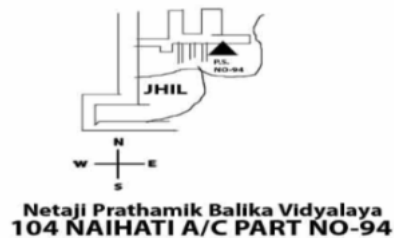

নির্বাচক নিবন্ধন আধিকারিকের স্বাক্ষর

Nazri Naksha

Adhar Chandra Prathamik Vidyalay -2
104 NAIHATI A/C PART NO-96

Google Map View

Polling Station Building Front View

Polling Station Front View

Cad View

Key MAP View