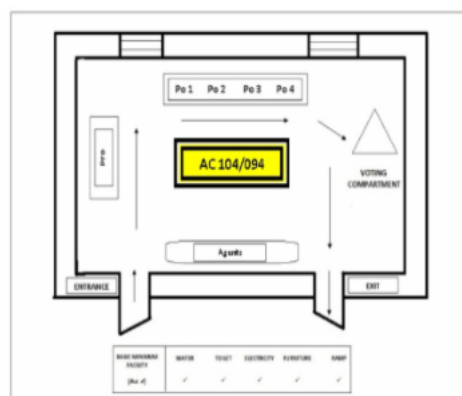

নির্বাচক নিবন্ধন আধিকারিকের স্বাক্ষর

Nazri Naksha

Adhar Chandra Prathamik Vidyalay -2
104 NAIHATI A/C PART NO-96

Google Map View

Polling Station Building Front View

Polling Station Front View

Cad View

Key MAP View