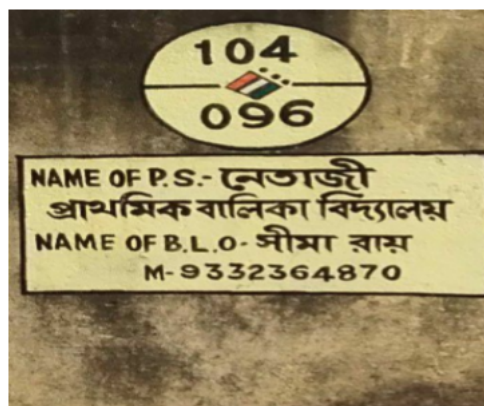

নির্বাচক নিবন্ধন আধিকারিকের স্বাক্ষর

Nazri Naksha

Adhar Chandra Prathamik Vidyalay -2
104 NAIHATI A/C PART NO-96

Google Map View

Polling Station Building Front View

Polling Station Front View

Cad View

Key MAP View