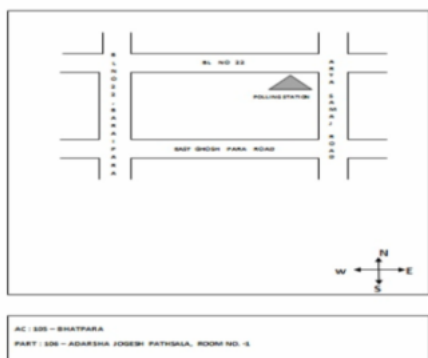

Nazri Naksha