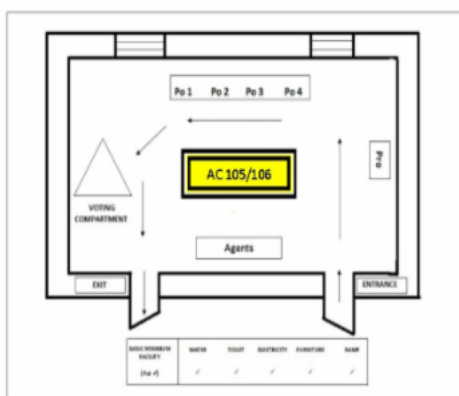

নির্বাচক নিবন্ধন আধিকারিকের স্বাক্ষর

Nazri Naksha

Google Map View

Polling Station Building Front View

Polling Station Front View

Cad View

Key MAP View

1 নাম : প্রীতি চৌধুরী পিতার নাম: পরেশ নাথ চৌধুরী বাড়ির নং : n0379 বয়স : 27 লিঙ্গ : মহিলা	XHJ0894865 ফটো উপলব্ধ	2 নাম : বিশাল হরিজন পিতার নাম: নারায়ন হরিজন বাড়ির নং : n0380 বয়স : 28 লিঙ্গ : পুরুষ	XHJ0894873 ফটো উপলব্ধ	3 নাম : মোহাম্মদ নেজামুদ্দীন পিতার নাম: মোহাম্মদ আমিন বাড়ির নং : 1 বয়স : 63 লিঙ্গ : পুরুষ	CRL0380857 ফটো উপলব্ধ
4 নাম : মহঃ নিজামুদ্দিন পিতার নাম: আবদুল গনি বাড়ির নং : 1 বয়স : 54 লিঙ্গ : পুরুষ	CRL2788230 ফটো উপলব্ধ	5 নাম : আফ্রিন খাতুন স্বামীর নাম: মহঃ নিজামুদ্দিন বাড়ির নং : 1 বয়স : 45 লিঙ্গ : মহিলা	XHJ0835603 ফটো উপলব্ধ	6 নাম : সরফরাজ আলম পিতার নাম: আব্দুল সালাম বাড়ির নং : 1 বয়স : 38 লিঙ্গ : পুরুষ	XHJ0331405 ফটো উপলব্ধ
7 নাম : মহজাবীন বানো পিতার নাম: হাবিবুর রহমান বাড়ির নং : 1 বয়স : 34 লিঙ্গ : মহিলা	XHJ0408823 ফটো উপলব্ধ	8 নাম : সাহাজাদ আলাম পিতার নাম: আবদুল সালাম বাড়ির নং : 1 বয়স : 27 লিঙ্গ : পুরুষ	XHJ0884999 ফটো উপলব্ধ	9 নাম : রিফাত আরা পিতার নাম: হাবিবুর রহমান বাড়ির নং : 1 বয়স : 28 লিঙ্গ : মহিলা	XHJ0835413 ফটো উপলব্ধ
10 নাম : মাজদা বিবি স্বামীর নাম: হাবিবুর রহমান বাড়ির নং : 1 বয়স : 63 লিঙ্গ : মহিলা	XHJ0835538 ফটো উপলব্ধ	11 নাম : নাগমা পারভীন পিতার নাম: সারফারজ আলম বাড়ির নং : 01 বয়স : 29 লিঙ্গ : মহিলা	XHJ0815654 ফটো উপলব্ধ	12 নাম : ওয়াহিদুর রহমান পিতার নাম: হাবিবুর রহমান বাড়ির নং : 1 বয়স : 35 লিঙ্গ : পুরুষ	XHJ0330803 ফটো উপলব্ধ
13 নাম : নাজনীন সবা পিতার নাম: হাবিবুর রহমান বাড়ির নং : 1 বয়স : 29 লিঙ্গ : মহিলা	XHJ0835389 ফটো উপলব্ধ	14 নাম : বিশাল চৌধুরী পিতার নাম: প্রহ্লাদ চৌধুরী বাড়ির নং : 1/1/57 বয়স : 29 লিঙ্গ : পুরুষ	XHJ1029024 ফটো উপলব্ধ	15 নাম : পালক চৌধুরী পিতার নাম: প্রহ্লাদ চৌধুরী বাড়ির নং : 1/1/57 বয়স : 28 লিঙ্গ : মহিলা	XHJ1028943 ফটো উপলব্ধ
16 নাম : জবেদা খাতুন স্বামীর নাম: মোহাম্মদ জালালুদ্দিন বাড়ির নং : 2 বয়স : 71 লিঙ্গ : মহিলা	CRL0381061 ফটো উপলব্ধ	17 নাম : মহঃ নাজিম পিতার নাম: মহ হাসিম বাড়ির নং : 2 বয়স : 60 লিঙ্গ : পুরুষ	CRL0381004 ফটো উপলব্ধ	18 নাম : মহঃ নাসিম পিতার নাম: মহ নিজাম বাড়ির নং : 2 বয়স : 56 লিঙ্গ : পুরুষ	CRL0380956 ফটো উপলব্ধ
19 নাম : মোহাম্মদ ইদ্রিশ পিতার নাম: মহঃ সালাউদ্দিন বাড়ির নং : 2 বয়স : 50 লিঙ্গ : পুরুষ	CRL3166063 ফটো উপলব্ধ	20 নাম : জাহিদা খাতুন স্বামীর নাম: মহঃ নাজিম বাড়ির নং : 2 বয়স : 49 লিঙ্গ : মহিলা	CRL2788271 ফটো উপলব্ধ	21 নাম : সাবানা খাতুন স্বামীর নাম: মোহাম্মদ ইদ্রিশ বাড়ির নং : 2 বয়স : 48 লিঙ্গ : মহিলা	XHJ0777870 ফটো উপলব্ধ
22 নাম : মহঃ অসলাম পরভেজ পিতার নাম: মহঃ নিজাম বাড়ির নং : 2 বয়স : 43 লিঙ্গ : পুরুষ	XHJ0835926 ফটো উপলব্ধ	23 নাম : আনোয়ার আলি পিতার নাম: মহঃ জালালউদ্দিন বাড়ির নং : 2 বয়স : 41 লিঙ্গ : পুরুষ	XHJ0562405 ফটো উপলব্ধ	24 নাম : হামিদা বিবি স্বামীর নাম: মহঃ আকবর বাড়ির নং : 2 বয়স : 38 লিঙ্গ : মহিলা	XHJ0777854 ফটো উপলব্ধ
25 নাম : জানিলা খাতুন স্বামীর নাম: মহঃ আসলাম পারভেজ বাড়ির নং : 2 বয়স : 38 লিঙ্গ : মহিলা	XHJ0902882 ফটো উপলব্ধ	26 নাম : ইমতিয়াজ আলম পিতার নাম: অনোর বাড়ির নং : 2 বয়স : 38 লিঙ্গ : পুরুষ	XHJ0330845 ফটো উপলব্ধ	27 নাম : মহঃ ফিরোজ পিতার নাম: মহঃ সালাউদ্দিন বাড়ির নং : 2 বয়স : 38 লিঙ্গ : পুরুষ	CRL3289451 ফটো উপলব্ধ
28 নাম : আসমা খাতুন পিতার নাম: মহঃ জালালউদ্দিন বাড়ির নং : 2 বয়স : 37 লিঙ্গ : মহিলা	XHJ0562397 ফটো উপলব্ধ	29 নাম : নাজিয়া খাতুন স্বামীর নাম: মোহাম্মদ ফিরোজ বাড়ির নং : 02 বয়স : 37 লিঙ্গ : মহিলা	XHJ0299164 ফটো উপলব্ধ	30 নাম : মহঃ চাঁদ পিতার নাম: মহঃ নাসিম বাড়ির নং : 2 বয়স : 34 লিঙ্গ : পুরুষ	XHJ0740514 ফটো উপলব্ধ